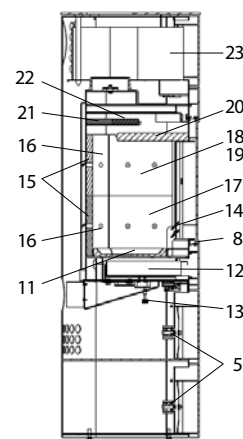

HiFire 50 (K 190A)

lfd.-Nr.	Bezeichnung / Ersatzteil	Art.-Nr.	€ ohne MwSt.	€ inklusive 19 % MwSt.	€ inklusive 20 % MwSt.
1.1	Feuerraumtüre komplett (inkl. Türgriff und Beschlagteile; ohne Türglas)	087 650	679,00	808,01	814,80
1.2	Runddichtschnur Feuerraumtür (L = 2,0 m; Ø 10,0 mm) Dichtungs-Set mit 3,0 m	000 891	23,10	27,49	27,72
2.1	Türglas	091 953	283,20	337,01	339,84
2.2	Flachdichtung selbstklebend; Türglas Feuerraumtür (L = 1,6 m; 8,0 x 2,0 mm) Dichtungs-Set mit 3,0 m	000 887	14,20	16,90	17,04
3	Türgriff (Edelstahl)	087 651	89,50	106,51	107,40
4.1	Tür unten komplett	087 652	123,60	147,08	148,32
4.2	Tür unten komplett mit Edelstahl-Dekor	087 654	129,60	154,22	155,52
5	Magnetschnapper, Tür unten	087 058	2,60	3,09	3,12
6	Tür oben	087 553	79,40	94,49	95,28
7	Türmagnet	087 554	19,20	22,85	23,04
8	Scheibhalter	087 060	0,95	1,13	1,14
9	Spannfeder unten (Feuerraumtür)	097 225	8,70	10,35	10,44
10	Spannfeder oben (Feuerraumtür)	097 226	8,50	10,12	10,20
11	Rost	098 464	73,40	87,35	88,08
12	Aschelade	091 956	24,60	29,27	29,52
13	Thermoregler einstellbar	091 951	54,70	65,09	65,64
14	Lamellen für Stehrost	087 061	4,40	5,24	5,28
15	Seitenschamotte, hinten (Vermiculite)	098 458	18,10	21,54	21,72
16	Seitenschamotte, hinten links/rechts (Vermiculite)	098 459	16,10	19,16	19,32
17	Seitenschamotte, unten links/rechts (Vermiculite)	098 554	23,50	27,97	28,20
18	Seitenschamotte, oben rechts (Vermiculite)	091 958	40,70	48,43	48,84
19	Seitenschamotte, oben links (Vermiculite)	091 959	40,70	48,43	48,84
20	Umlenkplatte, unten (Vermiculite)	091 960	85,70	101,98	102,84
21	Umlenkplatte, oben hinten (Vermiculite)	098 462	11,30	13,45	13,56
22	Umlenkplatte, oben vorne (Vermiculite)	098 463	12,50	14,88	15,00
23	Speicherstein links/rechts	087 555	65,00	77,35	78,00
24	Stahldeckel	087 653	262,10	311,90	314,52
25	Blinddeckel Stahl für horizontalen Anschluss	086 557	14,70	17,49	17,64
27	Stellfuß M10	096 052	0,80	0,95	0,96
o. Abb.	Ofenlack-Spray 08, schwarz metallic (150 ml Dose)	000 939	18,20	21,66	21,84