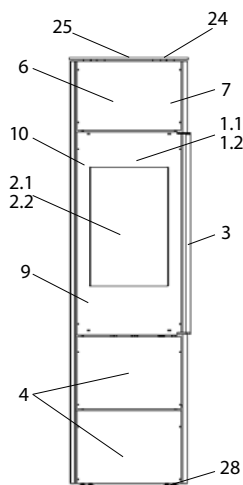

HiFire 50 (K 190A)

lfd.-Nr.	Bezeichnung / Ersatzteil	Art.-Nr.	€ ohne MwSt.	€ inklusive 19 % MwSt.	€ inklusive 20 % MwSt.
1.1	Feuerraumtüre komplett (inkl. Türgriff und Beschlagteile; ohne Türglas)	087 650	679,00	808,01	814,80
1.2	Runddichtschnur Feuerraumtür (L = 2,0 m; Ø 10,0 mm) Dichtungs-Set mit 3,0 m	000 891	23,10	27,49	27,72
2.1	Türglas	091 953	283,20	337,01	339,84
2.2	Flachdichtung selbstklebend; Türglas Feuerraumtür (L = 1,6 m; 8,0 x 2,0 mm) Dichtungs-Set mit 3,0 m	000 887	14,20	16,90	17,04
3	Türgriff (Edelstahl)	087 651	89,50	106,51	107,40
4.1	Tür unten komplett	087 652	123,60	147,08	148,32
4.2	Tür unten komplett mit Edelstahl-Dekor	087 654	129,60	154,22	155,52
5	Magnetschnapper, Tür unten	087 058	2,60	3,09	3,12
6	Tür oben	087 553	79,40	94,49	95,28
7	Türmagnet	087 554	19,20	22,85	23,04
8	Scheibhalter	087 060	0,95	1,13	1,14
9	Spannfeder unten (Feuerraumtür)	097 225	8,70	10,35	10,44
10	Spannfeder oben (Feuerraumtür)	097 226	8,50	10,12	10,20
11	Rost	098 464	73,40	87,35	88,08
12	Aschelade	091 956	24,60	29,27	29,52
13	Thermoregler einstellbar	091 951	54,70	65,09	65,64
14	Lamellen für Stehrost	087 061	4,40	5,24	5,28
15	Seitenschamotte, hinten (Vermiculite)	098 458	18,10	21,54	21,72
16	Seitenschamotte, hinten links/rechts (Vermiculite)	098 459	16,10	19,16	19,32
17	Seitenschamotte, unten links/rechts (Vermiculite)	098 554	23,50	27,97	28,20
18	Seitenschamotte, oben rechts (Vermiculite)	091 958	40,70	48,43	48,84
19	Seitenschamotte, oben links (Vermiculite)	091 959	40,70	48,43	48,84
20	Umlenkplatte, unten (Vermiculite)	091 960	85,70	101,98	102,84
21	Umlenkplatte, oben hinten (Vermiculite)	098 462	11,30	13,45	13,56
22	Umlenkplatte, oben vorne (Vermiculite)	098 463	12,50	14,88	15,00
23	Speicherstein links/rechts	087 555	65,00	77,35	78,00
24	Stahldeckel	087 653	262,10	311,90	314,52
25	Blinddeckel Stahl für horizontalen Anschluss	086 557	14,70	17,49	17,64
27	Stellfuß M10	096 052	0,80	0,95	0,96
o. Abb.	Ofenlack-Spray 08, schwarz metallic (150 ml Dose)	000 939	18,20	21,66	21,84