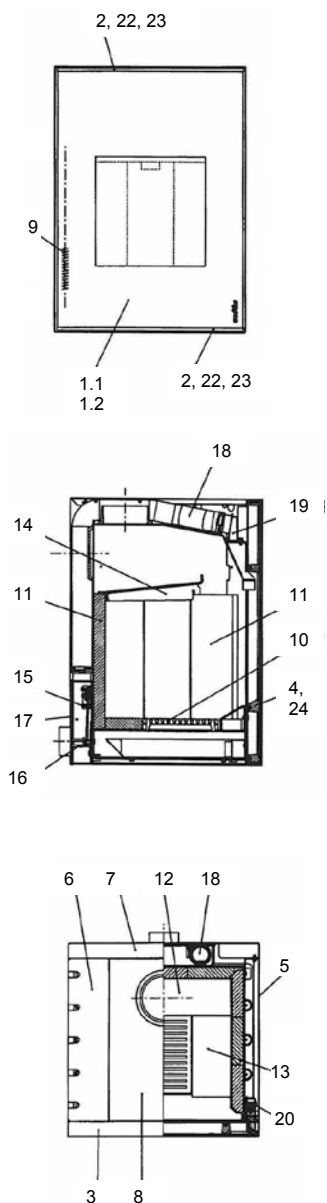

## Hot Box® (KK 40)

lfd.-Nr.	Bezeichnung / Ersatzteil	Art.-Nr.	€ ohne MwSt.	€ inklusive 19 % MwSt.	€ inklusive 20 % MwSt.
1.1	Türglas, blue	097 941	268,90	319,99	322,68
1.2	Türglas, black	097 942	268,90	319,99	322,68
2	Scheibhalter-Set	097 943	103,40	123,05	124,08
3	Türrahmen	097 944	227,10	270,25	272,52
4	Gusstür	097 945	377,00	448,63	452,40
5	Verkleidung, rechts	097 946	160,80	191,35	192,96
6	Verkleidung, links	097 947	159,50	189,81	191,40
7	Rückwand	097 948	175,90	209,32	211,08
8	Deckel, komplett (mit Einleger)	097 949	121,80	144,94	146,16
9	Spannfeder	092 007	3,90	4,64	4,68
10	Rost	099 141	34,50	41,06	41,40
11	Seitenschamotte, links / rechts / hinten	097 369	19,10	22,73	22,92
12	Bodenschamotte, hinten	097 950	34,20	40,70	41,04
13	Bodenschamotte, links / rechts	097 951	24,60	29,27	29,52
14	Umlenkplatte	097 952	66,40	79,02	79,68
15	Thermoregler	084 146	48,20	57,36	57,84
16	Brennstoffwähler	097 953	45,30	53,91	54,36
17	Deckel, Verbrennungsluft-Verteiler	097 954	69,90	83,18	83,88
18	Flexrohr für Verbrennungsluft	097 955	77,80	92,58	93,36
19	Sekundärluftschacht (Schieber)	097 956	175,90	209,32	211,08
20	Türverschluss komplett	097 957	163,40	194,45	196,08
22	Runddichtschnur für Türglas Feuerraumtür (L = 2,7 m; Ø = 8,0 mm) Dichtungs-Set mit 3 m	000 890	18,00	21,42	21,60
23	Runddichtschnur für Türglas Feuerraumtür (L = 0,4 m; Ø = 4,0 mm) Dichtungs-Set mit 1 m	000 888	13,00	15,47	15,60
24	Runddichtschnur für Feuerraumtür (L = 2,2 m; Ø = 14,0 mm) Dichtungs-Set mit 3 m	000 893	35,80	42,60	42,96
o. Abb. Ofenlack-Spray 06, metallic gussgrau hell (150 ml Dose)		000 949	18,70	22,25	22,44