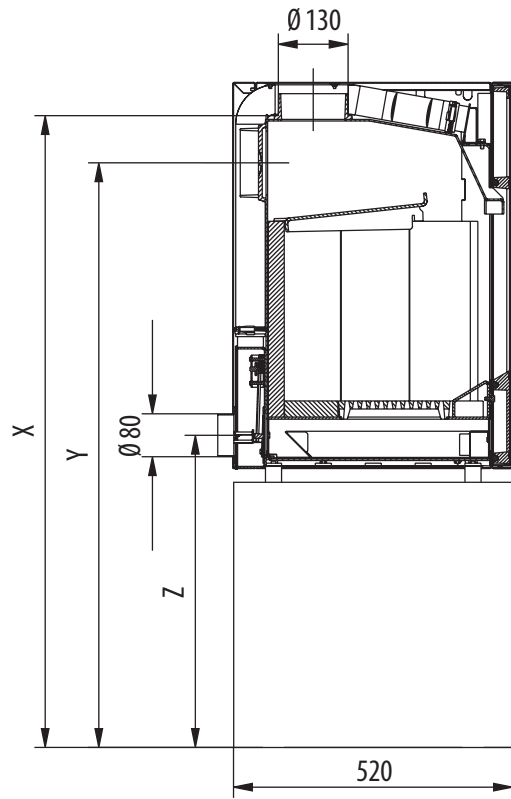

# Maßzeichnung wodtke *Hot Box / Hot Box 2000* (KK 40)

Hot Box® Hot Box® 2000 mit: (Angaben in mm)	Maß „W“ Gesamthöhe	Maß „X“ RR-Anschluss oben	Maß „Y“ RR-Anschluss hinten	Maß „Z“ Anschluss Verbrennungsluft
X-Konsole (s. Abb.)	1210	1150	1060	552
Konsole Flo	1075	1013	925	417
Bodenadapter	743	681	593	85
Box (2 Stück)	1241	1179	1091	583
Box (1 Stück)	992	930	842	334

RR = Rauchrohr

*wodtke*  
wärmer wohnen