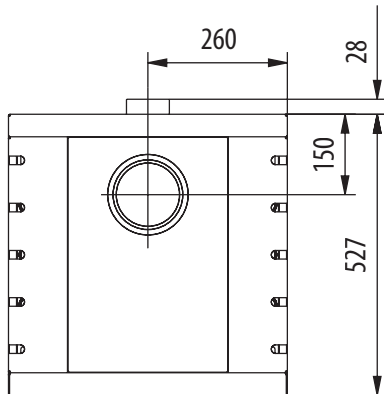

# Maßzeichnung wodtke *Hot Box / Hot Box 2000* (KK 40)

Hot Box® Hot Box® 2000 mit: (Angaben in mm)	Maß „W“ Gesamthöhe	Maß „X“ RR-Anschluss oben	Maß „Y“ RR-Anschluss hinten	Maß „Z“ Anschluss Verbrennungsluft
X-Konsole (s. Abb.)	1210	1150	1060	552
Konsole Flo	1075	1013	925	417
Bodenadapter	743	681	593	85
Box (2 Stück)	1241	1179	1091	583
Box (1 Stück)	992	930	842	334