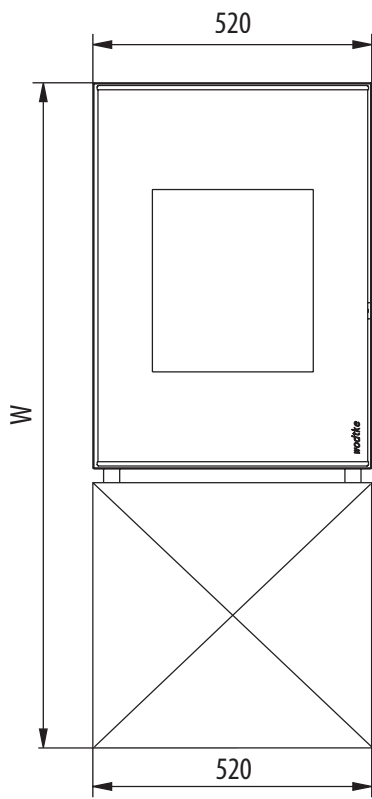

# Maßzeichnung wodtke *Hot Box / Hot Box 2000* (KK 40)

Hot Box® Hot Box® 2000 mit: (Angaben in mm)	Maß „W“ Gesamthöhe	Maß „X“ RR-Anschluss oben	Maß „Y“ RR-Anschluss hinten	Maß „Z“ Anschluss Verbrennungsluft
X-Konsole (s. Abb.)	1210	1150	1060	552
Konsole Flo	1075	1013	925	417
Bodenadapter	743	681	593	85
Box (2 Stück)	1241	1179	1091	583
Box (1 Stück)	992	930	842	334

RR = Rauchrohr

*wodtke*  
wärmer wohnen