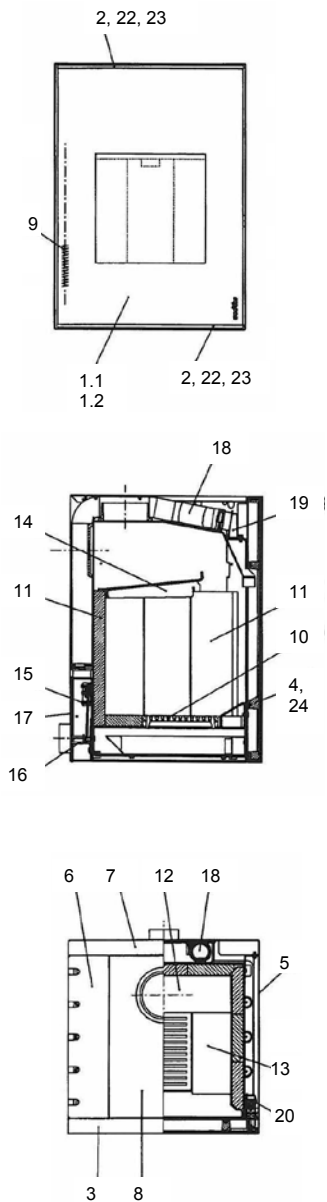

Hot Box® (KK 40)

lfd.-Nr.	Bezeichnung / Ersatzteil	Art.-Nr.	€ ohne MwSt.	€ inklusive 19 % MwSt.	€ inklusive 20 % MwSt.
1.1	Türglas, blue	097 941	262,30	312,14	314,76
1.2	Türglas, black	097 942	262,30	312,14	314,76
2	Scheibhalter-Set	097 943	100,80	119,95	120,96
3	Türrahmen	097 944	221,50	263,59	265,80
4	Gusstür	097 945	367,80	437,68	441,36
5	Verkleidung, rechts	097 946	156,80	186,59	188,16
6	Verkleidung, links	097 947	155,60	185,16	186,72
7	Rückwand	097 948	171,60	204,20	205,92
8	Deckel, komplett (mit Einleger)	097 949	118,80	141,37	142,56
9	Spannfeder	092 007	3,80	4,52	4,56
10	Rost	099 141	33,60	39,98	40,32
11	Seitenschamotte, links / rechts / hinten	097 369	18,60	22,13	22,32
12	Bodenschamotte, hinten	097 950	33,30	39,63	39,96
13	Bodenschamotte, links / rechts	097 951	24,00	28,56	28,80
14	Umlenkplatte	097 952	64,70	76,99	77,64
15	Thermoregler	084 146	47,00	55,93	56,40
16	Brennstoffwähler	097 953	44,10	52,48	52,92
17	Deckel, Verbrennungsluft-Verteiler	097 954	68,10	81,04	81,72
18	Flexrohr für Verbrennungsluft	097 955	75,90	90,32	91,08
19	Sekundärluftschacht (Schieber)	097 956	171,60	204,20	205,92
20	Türverschluss komplett	097 957	159,40	189,69	191,28
22	Runddichtschnur für Türglas Feuerraumtür (L = 2,7 m; Ø = 8,0 mm) Dichtungs-Set mit 3 m	000 890	17,20	20,47	20,64
23	Runddichtschnur für Türglas Feuerraumtür (L = 0,4 m; Ø = 4,0 mm) Dichtungs-Set mit 1 m	000 888	12,40	14,76	14,88
24	Runddichtschnur für Feuerraumtür (L = 2,2 m; Ø = 14,0 mm) Dichtungs-Set mit 3 m	000 893	34,30	40,82	41,16
o. Abb.	Ofenlack-Spray 06, metallic gussgrau hell (150 ml Dose)	000 949	17,90	21,30	21,48