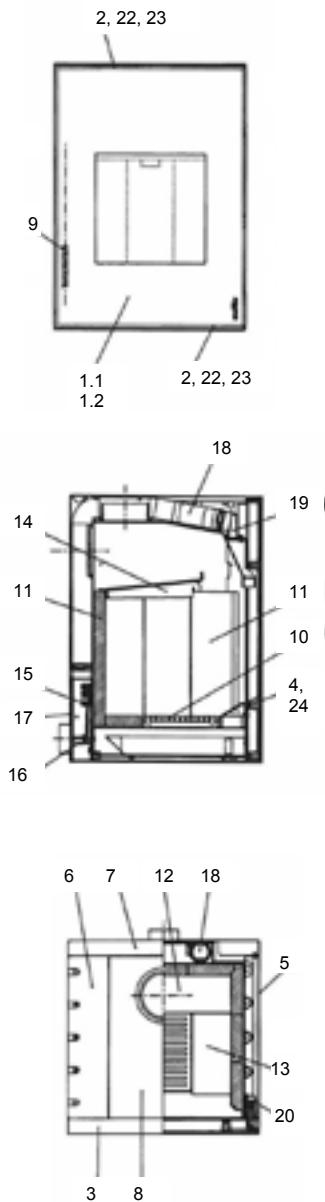

Hot Box® (KK 40)

lfd.-Nr.	Bezeichnung / Ersatzteil	Art.-Nr.	€ ohne MwSt.	€ inklusive 19 % MwSt.	€ inklusive 20 % MwSt.
1.1	Türglas, blue	097 941	262,30	312,14	314,76
1.2	Türglas, black	097 942	262,30	312,14	314,76
2	Scheibehalter-Set	097 943	100,80	119,95	120,96
3	Türrahmen	097 944	221,50	263,59	265,80
4	Gusstür	097 945	367,80	437,68	441,36
5	Verkleidung, rechts	097 946	156,80	186,59	188,16
6	Verkleidung, links	097 947	155,60	185,16	186,72
7	Rückwand	097 948	171,60	204,20	205,92
8	Deckel, komplett (mit Einleger)	097 949	118,80	141,37	142,56
9	Spannfeder	092 007	3,80	4,52	4,56
10	Rost	099 141	33,60	39,98	40,32
11	Seitenschamotte, links / rechts / hinten	097 369	18,60	22,13	22,32
12	Bodenschamotte, hinten	097 950	33,30	39,63	39,96
13	Bodenschamotte, links / rechts	097 951	24,00	28,56	28,80
14	Umlenkplatte	097 952	64,70	76,99	77,64
15	Thermoregler	084 146	47,00	55,93	56,40
16	Brennstoffwähler	097 953	44,10	52,48	52,92
17	Deckel, Verbrennungsluft-Verteiler	097 954	68,10	81,04	81,72
18	Flexrohr für Verbrennungsluft	097 955	75,90	90,32	91,08
19	Sekundärluftschacht (Schieber)	097 956	171,60	204,20	205,92
20	Türverschluss komplett	097 957	159,40	189,69	191,28
22	Runddichtschnur für Türglas Feuerraumtür (L = 2,7 m; Ø = 8,0 mm) Dichtungs-Set mit 3 m	000 890	17,20	20,47	20,64
23	Runddichtschnur für Türglas Feuerraumtür (L = 0,4 m; Ø = 4,0 mm) Dichtungs-Set mit 1 m	000 888	12,40	14,76	14,88
24	Runddichtschnur für Feuerraumtür (L = 2,2 m; Ø = 14,0 mm) Dichtungs-Set mit 3 m	000 893	34,30	40,82	41,16
o. Abb.	Ofenlack-Spray 06, metallic gussgrau hell (150 ml Dose)	000 949	17,50	20,83	21,00