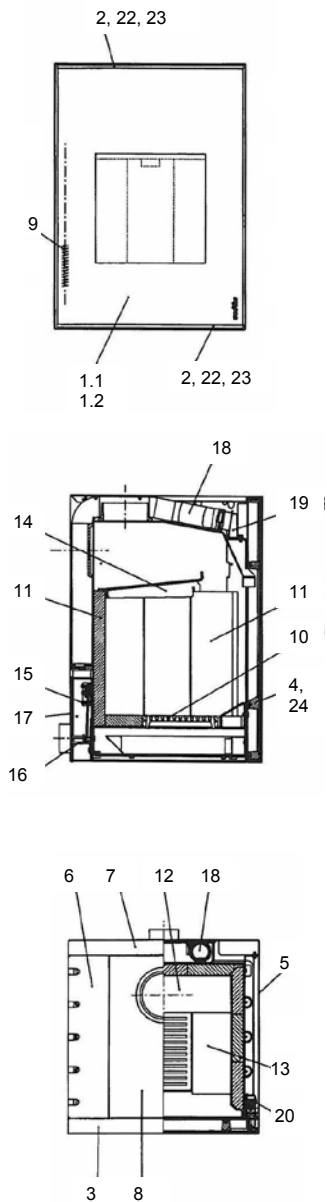

Hot Box® (KK 40)

lfd.-Nr.	Bezeichnung / Ersatzteil	Art.-Nr.	€ ohne MwSt.	€ inklusive 19 % MwSt.	€ inklusive 20 % MwSt.
1.1	Türglas, blue	097 941	262,30	312,14	314,76
1.2	Türglas, black	097 942	262,30	312,14	314,76
2	Scheibhalter-Set	097 943	100,80	119,95	120,96
3	Türrahmen	097 944	221,50	263,59	265,80
4	Gusstür	097 945	367,80	437,68	441,36
5	Verkleidung, rechts	097 946	156,80	186,59	188,16
6	Verkleidung, links	097 947	155,60	185,16	186,72
7	Rückwand	097 948	171,60	204,20	205,92
8	Deckel, komplett (mit Einleger)	097 949	118,80	141,37	142,56
9	Spannfeder	092 007	3,80	4,52	4,56
10	Rost	099 141	33,60	39,98	40,32
11	Seitenschamotte, links / rechts / hinten	097 369	18,60	22,13	22,32
12	Bodenschamotte, hinten	097 950	33,30	39,63	39,96
13	Bodenschamotte, links / rechts	097 951	24,00	28,56	28,80
14	Umlenkplatte	097 952	64,70	76,99	77,64
15	Thermoregler	084 146	47,00	55,93	56,40
16	Brennstoffwähler	097 953	44,10	52,48	52,92
17	Deckel, Verbrennungsluft-Verteiler	097 954	68,10	81,04	81,72
18	Flexrohr für Verbrennungsluft	097 955	75,90	90,32	91,08
19	Sekundärluftschacht (Schieber)	097 956	171,60	204,20	205,92
20	Türverschluss komplett	097 957	159,40	189,69	191,28
22	Runddichtschnur für Türglas Feuerraumtür (L = 2,7 m; Ø = 8,0 mm) Dichtungs-Set mit 3 m	000 890	17,50	20,83	21,00
23	Runddichtschnur für Türglas Feuerraumtür (L = 0,4 m; Ø = 4,0 mm) Dichtungs-Set mit 1 m	000 888	12,60	14,99	15,12
24	Runddichtschnur für Feuerraumtür (L = 2,2 m; Ø = 14,0 mm) Dichtungs-Set mit 3 m	000 893	34,90	41,53	41,88
o. Abb.	Ofenlack-Spray 06, metallic gussgrau hell (150 ml Dose)	000 949	18,20	21,66	21,84