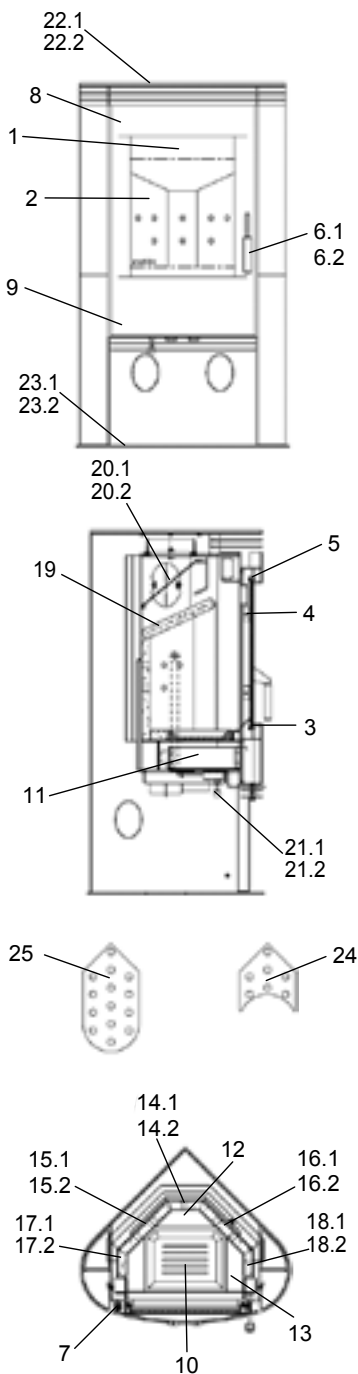

Jami (KK 96)

lfd.-Nr.	Bezeichnung / Ersatzteil	Art.-Nr.	€ ohne MwSt.	€ inklusive 19 % MwSt.	€ inklusive 20 % MwSt.
1	Feuerraumtür lackiert komplett (inkl. Türglas / Türgriff und Beschlagteile)	091 352	715,80	851,80	858,96
2	Türglas	091 351	140,40	167,08	168,48
3	Scheibenhalter Länge 40 mm - L-Profil (oben / unten)	099 654	10,60	12,61	12,72
4	Scheibenhalter Länge 40 mm - S-Profil (seitlich)	091 354	1,90	2,26	2,28
5	Flachdichtung selbstklebend; für Türglas Feuerraumtür (L = 1,9 m; 8,0 x 2,0 mm) Dichtungs-Set mit 3,0 m	000 887	13,90	16,54	16,68
6.1	Türgriff, Glas rund matt rot bis Fert.-Nr. 500 200	098 951	85,90	102,22	103,08
6.2	Türgriff, matt Nickel ab Fert.-Nr. KK961100001	098 451	19,30	22,97	23,16
7	Runddichtschnur, für Feuerraumtür (L = 2,4m; Ø = 10,0 mm) Dichtungs-Set mit 3,0 m	000 891	22,70	27,01	27,24
8	Spannfeder oben (Feuerraumtür)	097 226	8,50	10,12	10,20
9	Spannfeder unten (Feuerraumtür)	097 225	8,70	10,35	10,44
10	Rost	091 355	41,60	49,50	49,92
11	Aschelade	091 356	19,50	23,21	23,40
12	Bodenschamotte hinten (Vermiculite)	091 357	5,10	6,07	6,12
13	Bodenschamotte links / rechts (Vermiculite)	091 358	4,30	5,12	5,16
14.1	Seitenschamotte hinten (Vermiculite) 1 Bohrung bis Fert.-Nr. 500 200	091 359	13,20	15,71	15,84
14.2	Seitenschamotte hinten (Vermiculite) 2 Bohrungen ab Fert.-Nr. KK961100001	091 369	12,20	14,52	14,64
15.1	Seitenschamotte hinten links (Vermiculite) 2 Bohrungen bis Fert.-Nr. 500 200	091 360	28,70	34,15	34,44
15.2	Seitenschamotte hinten links (Vermiculite) 3 Bohrungen ab Fert.-Nr. KK961100001	091 370	24,80	29,51	29,76
16.1	Seitenschamotte hinten rechts (Vermiculite) 2 Bohrungen bis Fert.-Nr. 500 200	091 361	28,70	34,15	34,44
16.2	Seitenschamotte hinten rechts (Vermiculite) 3 Bohrungen ab Fert.-Nr. KK961100001	091 371	24,80	29,51	29,76
17.1	Seitenschamotte vorne links (Vermiculite) 1 Bohrung bis Fert.-Nr. 500 200	091 362	16,20	19,28	19,44
17.2	Seitenschamotte vorne links (Vermiculite) ohne Bohrung ab Fert.-Nr. KK961100001	091 372	11,70	13,92	14,04
18.1	Seitenschamotte vorne rechts (Vermiculite) 1 Bohrung bis Fert.-Nr. 500200	091 363	16,20	19,28	19,44
18.2	Seitenschamotte vorne rechts (Vermiculite) ohne Bohrung ab Fert.-Nr. KK961100001	091 373	11,70	13,92	14,04
19	Umlenkplatte unten (Vermiculite)	091 364	64,00	76,16	76,80
20.1	Umlenkplatte oben (Stahl) bis Fert.-Nr. 500 200	091 365	71,50	85,09	85,80
20.2	Umlenkplatte oben (Stahl) ab Fert.-Nr. KK961100001	091 374	10,70	12,73	12,84
21.1	Thermoregler, einstellbar bis Fert.-Nr. 500 200	098 852	46,70	55,57	56,04
21.2	Thermoregler, einstellbar ab Fert.-Nr. KK961100001	091 951	54,70	65,09	65,64
22.1	Dekorglas oben (burgundy) bis Fert.-Nr. 500 200	091 353	185,00	220,15	222,00
22.2	Dekorglas oben (transparent metallic) ab Fert.-Nr. KK961100001	091 368	185,00	220,15	222,00
23.1	Dekorglas unten (Holzlagerfach; (burgundy)) bis Fert.-Nr. 500 200	091 321	192,90	229,55	231,48
23.2	Dekorglas unten (Holzlagerfach; (transparent metallic)) ab Fert.-Nr. KK961100001	091 322	192,90	229,55	231,48
24	Stahl-Dekorplatte klein	091 366	22,30	26,54	26,76
25	Stahl-Dekorplatte groß	091 367	35,50	42,25	42,60
o. Abb.	Ofenlack-Spray, 08 schwarz metallic (150 ml)	000 939	17,50	20,83	21,00