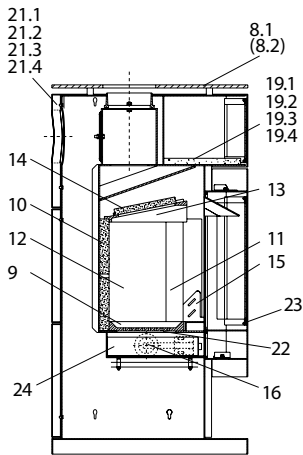

## Kanjo & Kanjo XL (KK 15 / KK 15 XL)

lfd.-Nr.	Bezeichnung / Ersatzteil	Art.-Nr.	€ ohne MwSt.	€ inklusive 19 % MwSt.	€ inklusive 20 % MwSt.
1	Türgriff (matt Nickel)	098 451	19,80	23,56	23,76
2	Türgriff, Feuerraumtür & WHF-Tür	097 742	11,00	13,09	13,20
3	Türglas	097 750	359,80	428,16	431,76
4	Türglas WHF	097 751	162,80	193,73	195,36
5	Türrahmen	097 752	240,00	285,60	288,00
6	Türrahmen WHF	097 746	151,30	180,05	181,56
7.1	Spannfeder, oben	097 226	8,80	10,47	10,56
7.2	Spannfeder, unten	097 225	9,00	10,71	10,80
8.2	Glas-Dekorplatte ohne Loch (Anschluss hinten)	097 731	242,70	288,81	291,24
9	Rost	097 213	46,70	55,57	56,04
10	Seitenschamotte, hinten (gelocht)	097 216	18,60	22,13	22,32
11	Seitenschamotte, vorn, links / rechts	097 748	18,70	22,25	22,44
12	Seitenschamotte, hinten, links / rechts	097 217	21,90	26,06	26,28
13	Gussrahmen für Umlenkplatte	097 214	41,30	49,15	49,56
14	Umlenkplatte (Vermiculite)	097 215	14,90	17,73	17,88
15	Stehrost	097 209	24,10	28,68	28,92
16	Thermoregler	084 146	48,20	57,36	57,84
17	Distanzhülse (matt Nickel)	068 647	3,80	4,52	4,56
18	Silikonstopfen	068 648	1,60	1,90	1,92
19.1	Einlege-Platte, WHF Vermiculite	097 749	20,50	24,40	24,60
19.2	Einlege-Platte, WHF Keramik „snow“	097 828	84,40	100,44	101,28
19.3	Einlege-Platte, WHF Keramik „vanilla“	097 827	86,80	103,29	104,16
19.4	Einlege-Platte, WHF Speckstein	097 831	59,20	70,45	71,04
20.1	Seiten-Dekorplatte, Stahl „metallic“, ohne Loch	097 722	41,20	49,03	49,44
20.2	Seiten-Dekorplatte, Keramik „snow“, ohne Loch	097 821	120,90	143,87	145,08
20.3	Seiten-Dekorplatte, Keramik „vanilla“, ohne Loch	097 823	124,30	147,92	149,16
20.4	Seiten-Dekorplatte, Speckstein, ohne Loch	097 829	177,80	211,58	213,36
21.1	Seiten-Dekorplatte, Stahl „metallic“, mit Loch	097 723	41,00	48,79	49,20
21.2	Seiten-Dekorplatte, Keramik „snow“, mit Loch	097 822	120,90	143,87	145,08
21.3	Seiten-Dekorplatte, Keramik „vanilla“, mit Loch	097 824	124,30	147,92	149,16
21.4	Seiten-Dekorplatte, Speckstein, mit Loch	097 830	177,80	211,58	213,36
22	Runddichtschnur für Feuerraumtür (L = 2,2 m; Ø = 10,0 mm) Dichtungs-Set mit 3,0 m	000 891	23,70	28,20	28,44
23	Flachdichtung selbstklebend; für Türglas Feuerraumtür & WHF-Tür (L= 3,1m; 8,0 x 2,0 mm) Dichtungs-Set mit 3,0 m	000 887	14,60	17,37	17,52
24	Aschelade	098 954	19,30	22,97	23,16
	o. Abb. Ofenlack-Spray 09, metallic gussgrau (150 ml Dose)	000 938	18,70	22,25	22,44