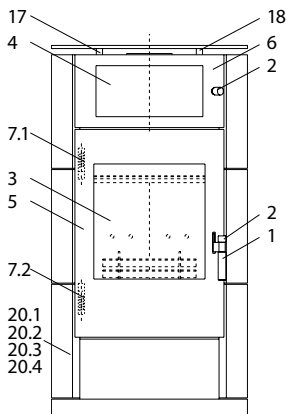

## Kanjo & Kanjo XL (KK 15 / KK 15 XL)

lfd.-Nr.	Bezeichnung / Ersatzteil	Art.-Nr.	€ ohne MwSt.	€ inklusive 19 % MwSt.	€ inklusive 20 % MwSt.
1	Türgriff (matt Nickel)	098 451	19,80	23,56	23,76
2	Türgriff, Feuerraumtür & WHF-Tür	097 742	11,00	13,09	13,20
3	Türglas	097 750	359,80	428,16	431,76
4	Türglas WHF	097 751	162,80	193,73	195,36
5	Türrahmen	097 752	240,00	285,60	288,00
6	Türrahmen WHF	097 746	151,30	180,05	181,56
7.1	Spannfeder, oben	097 226	8,80	10,47	10,56
7.2	Spannfeder, unten	097 225	9,00	10,71	10,80
8.2	Glas-Dekorplatte ohne Loch (Anschluss hinten)	097 731	242,70	288,81	291,24
9	Rost	097 213	46,70	55,57	56,04
10	Seitenschamotte, hinten (gelocht)	097 216	18,60	22,13	22,32
11	Seitenschamotte, vorn, links / rechts	097 748	18,70	22,25	22,44
12	Seitenschamotte, hinten, links / rechts	097 217	21,90	26,06	26,28
13	Gussrahmen für Umlenkplatte	097 214	41,30	49,15	49,56
14	Umlenkplatte (Vermiculite)	097 215	14,90	17,73	17,88
15	Stehrost	097 209	24,10	28,68	28,92
16	Thermoregler	084 146	48,20	57,36	57,84
17	Distanzhülse (matt Nickel)	068 647	3,80	4,52	4,56
18	Silikonstopfen	068 648	1,60	1,90	1,92
19.1	Einlege-Platte, WHF Vermiculite	097 749	20,50	24,40	24,60
19.2	Einlege-Platte, WHF Keramik „snow“	097 828	84,40	100,44	101,28
19.3	Einlege-Platte, WHF Keramik „vanilla“	097 827	86,80	103,29	104,16
19.4	Einlege-Platte, WHF Speckstein	097 831	59,20	70,45	71,04
20.1	Seiten-Dekorplatte, Stahl „metallic“, ohne Loch	097 722	41,20	49,03	49,44
20.2	Seiten-Dekorplatte, Keramik „snow“, ohne Loch	097 821	120,90	143,87	145,08
20.3	Seiten-Dekorplatte, Keramik „vanilla“, ohne Loch	097 823	124,30	147,92	149,16
20.4	Seiten-Dekorplatte, Speckstein, ohne Loch	097 829	177,80	211,58	213,36
21.1	Seiten-Dekorplatte, Stahl „metallic“, mit Loch	097 723	41,00	48,79	49,20
21.2	Seiten-Dekorplatte, Keramik „snow“, mit Loch	097 822	120,90	143,87	145,08
21.3	Seiten-Dekorplatte, Keramik „vanilla“, mit Loch	097 824	124,30	147,92	149,16
21.4	Seiten-Dekorplatte, Speckstein, mit Loch	097 830	177,80	211,58	213,36
22	Runddichtschnur für Feuerraumtür (L = 2,2 m; Ø = 10,0 mm) Dichtungs-Set mit 3,0 m	000 891	23,70	28,20	28,44
23	Flachdichtung selbstklebend; für Türglas Feuerraumtür & WHF-Tür (L= 3,1m; 8,0 x 2,0 mm) Dichtungs-Set mit 3,0 m	000 887	14,60	17,37	17,52
24	Aschelade	098 954	19,30	22,97	23,16
	o. Abb. Ofenlack-Spray 09, metallic gussgrau (150 ml Dose)	000 938	18,70	22,25	22,44