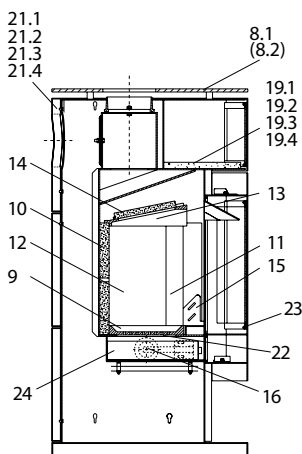

Kanjo & Kanjo XL

Kanjo & Kanjo XL (KK 15 / KK 15 XL)

lfd.-Nr.	Bezeichnung / Ersatzteil	Art.-Nr.	€ ohne MwSt.	€ inklusive 19 % MwSt.	€ inklusive 20 % MwSt.
1	Türgriff (matt Nickel)	098 451	19,30	22,97	23,16
2	Türgriff, Feuerraumtür & WHF-Tür	097 742	10,70	12,73	12,84
3	Türglas	097 750	351,00	417,69	421,20
4	Türglas WHF	097 751	158,80	188,97	190,56
5	Türrahmen	097 752	234,10	278,58	280,92
6	Türrahmen WHF	097 746	147,60	175,64	177,12
7.1	Spannfeder, oben	097 226	8,50	10,12	10,20
7.2	Spannfeder, unten	097 225	8,70	10,35	10,44
8.1	Glas-Dekorplatte mit Loch (Anschluss oben)	097 730	374,00	445,06	448,80
8.2	Glas-Dekorplatte ohne Loch (Anschluss hinten)	097 731	236,00	280,84	283,20
9	Rost	097 213	45,50	54,15	54,60
10	Seitenschamotte, hinten (gelocht)	097 216	18,10	21,54	21,72
11	Seitenschamotte, vorn, links / rechts	097 748	18,20	21,66	21,84
12	Seitenschamotte, hinten, links / rechts	097 217	21,30	25,35	25,56
13	Gussrahmen für Umlenkplatte	097 214	40,20	47,84	48,24
14	Umlenkplatte (Vermiculite)	097 215	14,50	17,26	17,40
15	Stehrost	097 209	23,50	27,97	28,20
16	Thermoregler	084 146	47,00	55,93	56,40
17	Distanzhülse (matt Nickel)	068 647	3,65	4,34	4,38
18	Silikonstopfen	068 648	1,50	1,79	1,80
19.1	Einlege-Platte, WHF Vermiculite	097 749	20,00	23,80	24,00
19.2	Einlege-Platte, WHF Keramik „snow“	097 828	84,40	100,44	101,28
19.3	Einlege-Platte, WHF Keramik „vanilla“	097 827	84,40	100,44	101,28
19.4	Einlege-Platte, WHF Speckstein	097 831	57,50	68,43	69,00
20.1	Seiten-Dekorplatte, Stahl „metallic“, ohne Loch	097 722	40,00	47,60	48,00
20.2	Seiten-Dekorplatte, Keramik „snow“, ohne Loch	097 821	120,90	143,87	145,08
20.3	Seiten-Dekorplatte, Keramik „vanilla“, ohne Loch	097 823	120,90	143,87	145,08
20.4	Seiten-Dekorplatte, Speckstein, ohne Loch	097 829	172,90	205,75	207,48
21.1	Seiten-Dekorplatte, Stahl „metallic“, mit Loch	097 723	40,00	47,60	48,00
21.2	Seiten-Dekorplatte, Keramik „snow“, mit Loch	097 822	120,90	143,87	145,08
21.3	Seiten-Dekorplatte, Keramik „vanilla“, mit Loch	097 824	120,90	143,87	145,08
21.4	Seiten-Dekorplatte, Speckstein, mit Loch	097 830	172,90	205,75	207,48
22	Runddichtschnur für Feuerraumtür (L = 2,2 m; Ø = 10,0 mm) Dichtungs-Set mit 3,0 m	000 891	22,70	27,01	27,24
23	Flachdichtung selbstklebend; für Türglas Feuerraumtür & WHF-Tür (L= 3,1m; 8,0 x 2,0 mm) Dichtungs-Set mit 3,0 m	000 887	13,90	16,54	16,68
24	Aschelade	098 954	18,80	22,37	22,56
o. Abb.	Ofenlack-Spray 09, metallic gussgrau (150 ml Dose)	000 938	17,90	21,30	21,48