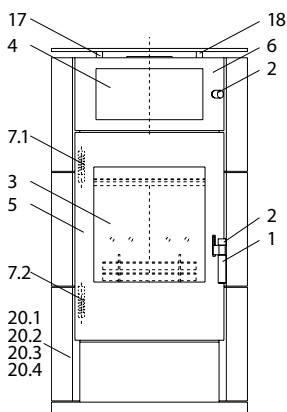

Kanjo & Kanjo XL

Kanjo & Kanjo XL (KK 15 / KK 15 XL)

lfd.-Nr.	Bezeichnung / Ersatzteil	Art.-Nr.	€ ohne MwSt.	€ inklusive 19 % MwSt.	€ inklusive 20 % MwSt.
1	Türgriff (matt Nickel)	098 451	19,30	22,97	23,16
2	Türgriff, Feuerraumtür & WHF-Tür	097 742	10,70	12,73	12,84
3	Türglas	097 750	351,00	417,69	421,20
4	Türglas WHF	097 751	158,80	188,97	190,56
5	Türrahmen	097 752	234,10	278,58	280,92
6	Türrahmen WHF	097 746	147,60	175,64	177,12
7.1	Spannfeder, oben	097 226	8,50	10,12	10,20
7.2	Spannfeder, unten	097 225	8,70	10,35	10,44
8.1	Glas-Dekorplatte mit Loch (Anschluss oben)	097 730	374,00	445,06	448,80
8.2	Glas-Dekorplatte ohne Loch (Anschluss hinten)	097 731	236,00	280,84	283,20
9	Rost	097 213	45,50	54,15	54,60
10	Seitenschamotte, hinten (gelocht)	097 216	18,10	21,54	21,72
11	Seitenschamotte, vorn, links / rechts	097 748	18,20	21,66	21,84
12	Seitenschamotte, hinten, links / rechts	097 217	21,30	25,35	25,56
13	Gussrahmen für Umlenkplatte	097 214	40,20	47,84	48,24
14	Umlenkplatte (Vermiculite)	097 215	14,50	17,26	17,40
15	Stehrost	097 209	23,50	27,97	28,20
16	Thermoregler	084 146	47,00	55,93	56,40
17	Distanzhülse (matt Nickel)	068 647	3,65	4,34	4,38
18	Silikonstopfen	068 648	1,50	1,79	1,80
19.1	Einlege-Platte, WHF Vermiculite	097 749	20,00	23,80	24,00
19.2	Einlege-Platte, WHF Keramik „snow“	097 828	84,40	100,44	101,28
19.3	Einlege-Platte, WHF Keramik „vanilla“	097 827	84,40	100,44	101,28
19.4	Einlege-Platte, WHF Speckstein	097 831	57,50	68,43	69,00
20.1	Seiten-Dekorplatte, Stahl „metallic“, ohne Loch	097 722	40,00	47,60	48,00
20.2	Seiten-Dekorplatte, Keramik „snow“, ohne Loch	097 821	120,90	143,87	145,08
20.3	Seiten-Dekorplatte, Keramik „vanilla“, ohne Loch	097 823	120,90	143,87	145,08
20.4	Seiten-Dekorplatte, Speckstein, ohne Loch	097 829	172,90	205,75	207,48
21.1	Seiten-Dekorplatte, Stahl „metallic“, mit Loch	097 723	40,00	47,60	48,00
21.2	Seiten-Dekorplatte, Keramik „snow“, mit Loch	097 822	120,90	143,87	145,08
21.3	Seiten-Dekorplatte, Keramik „vanilla“, mit Loch	097 824	120,90	143,87	145,08
21.4	Seiten-Dekorplatte, Speckstein, mit Loch	097 830	172,90	205,75	207,48
22	Runddichtschnur für Feuerraumtür (L = 2,2 m; Ø = 10,0 mm) Dichtungs-Set mit 3,0 m	000 891	22,70	27,01	27,24
23	Flachdichtung selbstklebend; für Türglas Feuerraumtür & WHF-Tür (L= 3,1m; 8,0 x 2,0 mm) Dichtungs-Set mit 3,0 m	000 887	13,90	16,54	16,68
24	Aschelade	098 954	18,80	22,37	22,56
o. Abb.	Ofenlack-Spray 09, metallic gussgrau (150 ml Dose)	000 938	17,90	21,30	21,48