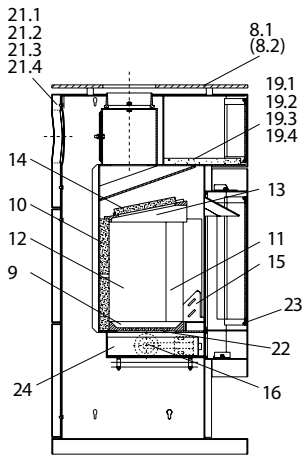

## Kanjo & Kanjo XL (KK 15 / KK 15 XL)

lfd.-Nr.	Bezeichnung / Ersatzteil	Art.-Nr.	€ ohne MwSt.	€ inklusive 19 % MwSt.	€ inklusive 20 % MwSt.
1	Türgriff (matt Nickel)	098 451	19,30	22,97	23,16
2	Türgriff, Feuerraumtür & WHF-Tür	097 742	10,70	12,73	12,84
3	Türglas	097 750	351,00	417,69	421,20
4	Türglas WHF	097 751	158,80	188,97	190,56
5	Türrahmen	097 752	234,10	278,58	280,92
6	Türrahmen WHF	097 746	147,60	175,64	177,12
7.1	Spannfeder, oben	097 226	8,50	10,12	10,20
7.2	Spannfeder, unten	097 225	8,70	10,35	10,44
8.1	Glas-Dekorplatte mit Loch (Anschluss oben)	097 730	374,00	445,06	448,80
8.2	Glas-Dekorplatte ohne Loch (Anschluss hinten)	097 731	236,00	280,84	283,20
9	Rost	097 213	45,50	54,15	54,60
10	Seitenschamotte, hinten (gelocht)	097 216	18,10	21,54	21,72
11	Seitenschamotte, vorn, links / rechts	097 748	18,20	21,66	21,84
12	Seitenschamotte, hinten, links / rechts	097 217	21,30	25,35	25,56
13	Gussrahmen für Umlenkplatte	097 214	40,20	47,84	48,24
14	Umlenkplatte (Vermiculite)	097 215	14,50	17,26	17,40
15	Stehrost	097 209	23,50	27,97	28,20
16	Thermoregler	084 146	47,00	55,93	56,40
17	Distanzhülse (matt Nickel)	068 647	3,65	4,34	4,38
18	Silikonstopfen	068 648	1,50	1,79	1,80
19.1	Einlege-Platte, WHF Vermiculite	097 749	20,00	23,80	24,00
19.2	Einlege-Platte, WHF Keramik „snow“	097 828	84,40	100,44	101,28
19.3	Einlege-Platte, WHF Keramik „vanilla“	097 827	84,40	100,44	101,28
19.4	Einlege-Platte, WHF Speckstein	097 831	57,50	68,43	69,00
20.1	Seiten-Dekorplatte, Stahl „metallic“, ohne Loch	097 722	40,00	47,60	48,00
20.2	Seiten-Dekorplatte, Keramik „snow“, ohne Loch	097 821	120,90	143,87	145,08
20.3	Seiten-Dekorplatte, Keramik „vanilla“, ohne Loch	097 823	120,90	143,87	145,08
20.4	Seiten-Dekorplatte, Speckstein, ohne Loch	097 829	172,90	205,75	207,48
21.1	Seiten-Dekorplatte, Stahl „metallic“, mit Loch	097 723	40,00	47,60	48,00
21.2	Seiten-Dekorplatte, Keramik „snow“, mit Loch	097 822	120,90	143,87	145,08
21.3	Seiten-Dekorplatte, Keramik „vanilla“, mit Loch	097 824	120,90	143,87	145,08
21.4	Seiten-Dekorplatte, Speckstein, mit Loch	097 830	172,90	205,75	207,48
22	Runddichtschnur für Feuerraumtür (L = 2,2 m; Ø = 10,0 mm) Dichtungs-Set mit 3,0 m	000 891	22,70	27,01	27,24
23	Flachdichtung selbstklebend; für Türglas Feuerraumtür & WHF-Tür (L= 3,1m; 8,0 x 2,0 mm) Dichtungs-Set mit 3,0 m	000 887	13,90	16,54	16,68
24	Aschelade	098 954	18,80	22,37	22,56
o. Abb. Ofenlack-Spray 09, metallic gussgrau (150 ml Dose)		000 938	17,50	20,83	21,00