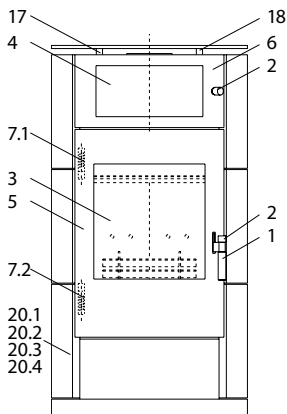

## Kanjo & Kanjo XL (KK 15 / KK 15 XL)

lfd.-Nr.	Bezeichnung / Ersatzteil	Art.-Nr.	€ ohne MwSt.	€ inklusive 19 % MwSt.	€ inklusive 20 % MwSt.
1	Türgriff (matt Nickel)	098 451	19,30	22,97	23,16
2	Türgriff, Feuerraumtür & WHF-Tür	097 742	10,70	12,73	12,84
3	Türglas	097 750	351,00	417,69	421,20
4	Türglas WHF	097 751	158,80	188,97	190,56
5	Türrahmen	097 752	234,10	278,58	280,92
6	Türrahmen WHF	097 746	147,60	175,64	177,12
7.1	Spannfeder, oben	097 226	8,50	10,12	10,20
7.2	Spannfeder, unten	097 225	8,70	10,35	10,44
8.1	Glas-Dekorplatte mit Loch (Anschluss oben)	097 730	374,00	445,06	448,80
8.2	Glas-Dekorplatte ohne Loch (Anschluss hinten)	097 731	236,00	280,84	283,20
9	Rost	097 213	45,50	54,15	54,60
10	Seitenschamotte, hinten (gelocht)	097 216	18,10	21,54	21,72
11	Seitenschamotte, vorn, links / rechts	097 748	18,20	21,66	21,84
12	Seitenschamotte, hinten, links / rechts	097 217	21,30	25,35	25,56
13	Gussrahmen für Umlenkplatte	097 214	40,20	47,84	48,24
14	Umlenkplatte (Vermiculite)	097 215	14,50	17,26	17,40
15	Stehrost	097 209	23,50	27,97	28,20
16	Thermoregler	084 146	47,00	55,93	56,40
17	Distanzhülse (matt Nickel)	068 647	3,65	4,34	4,38
18	Silikonstopfen	068 648	1,50	1,79	1,80
19.1	Einlege-Platte, WHF Vermiculite	097 749	20,00	23,80	24,00
19.2	Einlege-Platte, WHF Keramik „snow“	097 828	84,40	100,44	101,28
19.3	Einlege-Platte, WHF Keramik „vanilla“	097 827	84,40	100,44	101,28
19.4	Einlege-Platte, WHF Speckstein	097 831	57,50	68,43	69,00
20.1	Seiten-Dekorplatte, Stahl „metallic“, ohne Loch	097 722	40,00	47,60	48,00
20.2	Seiten-Dekorplatte, Keramik „snow“, ohne Loch	097 821	120,90	143,87	145,08
20.3	Seiten-Dekorplatte, Keramik „vanilla“, ohne Loch	097 823	120,90	143,87	145,08
20.4	Seiten-Dekorplatte, Speckstein, ohne Loch	097 829	172,90	205,75	207,48
21.1	Seiten-Dekorplatte, Stahl „metallic“, mit Loch	097 723	40,00	47,60	48,00
21.2	Seiten-Dekorplatte, Keramik „snow“, mit Loch	097 822	120,90	143,87	145,08
21.3	Seiten-Dekorplatte, Keramik „vanilla“, mit Loch	097 824	120,90	143,87	145,08
21.4	Seiten-Dekorplatte, Speckstein, mit Loch	097 830	172,90	205,75	207,48
22	Runddichtschnur für Feuerraumtür (L = 2,2 m; Ø = 10,0 mm) Dichtungs-Set mit 3,0 m	000 891	22,70	27,01	27,24
23	Flachdichtung selbstklebend; für Türglas Feuerraumtür & WHF-Tür (L= 3,1m; 8,0 x 2,0 mm) Dichtungs-Set mit 3,0 m	000 887	13,90	16,54	16,68
24	Aschelade	098 954	18,80	22,37	22,56
o. Abb. Ofenlack-Spray 09, metallic gussgrau (150 ml Dose)		000 938	17,50	20,83	21,00