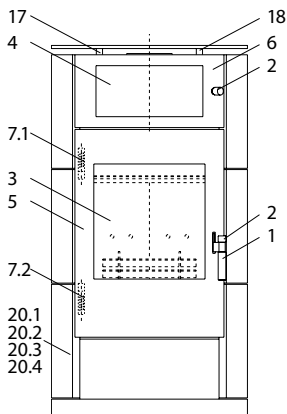

Kanjo & Kanjo XL

01.07.2020 - 31.12.2020
Vorübergehende Senkung der
MwSt. in Deutschland auf 16%.

Kanjo & Kanjo XL (KK 15 / KK 15 XL)

lfd.-Nr.	Bezeichnung / Ersatzteil	Art.-Nr.	€ ohne MwSt.	€ inklusive 19 % MwSt.	€ inklusive 20 % MwSt.
1	Türgriff (matt Nickel)	098 451	19,30	22,97	23,16
2	Türgriff, Feuerraumtür & WHF-Tür	097 742	10,70	12,73	12,84
3	Türglas	097 750	351,00	417,69	421,20
4	Türglas WHF	097 751	158,80	188,97	190,56
5	Türrahmen	097 752	234,10	278,58	280,92
6	Türrahmen WHF	097 746	147,60	175,64	177,12
7.1	Spannfeder, oben	097 226	8,50	10,12	10,20
7.2	Spannfeder, unten	097 225	8,70	10,35	10,44
8.1	Glas-Dekorplatte mit Loch (Anschluss oben)	097 730	374,00	445,06	448,80
8.2	Glas-Dekorplatte ohne Loch (Anschluss hinten)	097 731	236,00	280,84	283,20
9	Rost	097 213	45,50	54,15	54,60
10	Seitenschamotte, hinten (gelocht)	097 216	18,10	21,54	21,72
11	Seitenschamotte, vorn, links / rechts	097 748	18,20	21,66	21,84
12	Seitenschamotte, hinten, links / rechts	097 217	21,30	25,35	25,56
13	Gussrahmen für Umlenkplatte	097 214	40,20	47,84	48,24
14	Umlenkplatte (Vermiculite)	097 215	14,50	17,26	17,40
15	Stehrost	097 209	23,50	27,97	28,20
16	Thermoregler	084 146	47,00	55,93	56,40
17	Distanzhülse (matt Nickel)	068 647	3,65	4,34	4,38
18	Silikonstopfen	068 648	1,50	1,79	1,80
19.1	Einlege-Platte, WHF Vermiculite	097 749	20,00	23,80	24,00
19.2	Einlege-Platte, WHF Keramik „snow“	097 828	84,40	100,44	101,28
19.3	Einlege-Platte, WHF Keramik „vanilla“	097 827	84,40	100,44	101,28
19.4	Einlege-Platte, WHF Speckstein	097 831	57,50	68,43	69,00
20.1	Seiten-Dekorplatte, Stahl „metallic“, ohne Loch	097 722	40,00	47,60	48,00
20.2	Seiten-Dekorplatte, Keramik „snow“, ohne Loch	097 821	120,90	143,87	145,08
20.3	Seiten-Dekorplatte, Keramik „vanilla“, ohne Loch	097 823	120,90	143,87	145,08
20.4	Seiten-Dekorplatte, Speckstein, ohne Loch	097 829	172,90	205,75	207,48
21.1	Seiten-Dekorplatte, Stahl „metallic“, mit Loch	097 723	40,00	47,60	48,00
21.2	Seiten-Dekorplatte, Keramik „snow“, mit Loch	097 822	120,90	143,87	145,08
21.3	Seiten-Dekorplatte, Keramik „vanilla“, mit Loch	097 824	120,90	143,87	145,08
21.4	Seiten-Dekorplatte, Speckstein, mit Loch	097 830	172,90	205,75	207,48
22	Runddichtschnur für Feuerraumtür (L = 2,2 m; Ø = 10,0 mm)				
	Dichtungs-Set mit 3,0 m	000 891	23,10	27,49	27,72
23	Flachdichtung selbstklebend; für Türglas Feuerraumtür & WHF-Tür (L= 3,1m; 8,0 x 2,0 mm)				
	Dichtungs-Set mit 3,0 m	000 887	14,20	16,90	17,04
24	Aschelade	098 954	18,80	22,37	22,56
o. Abb.	Ofenlack-Spray 09, metallic gussgrau (150 ml Dose)	000 938	18,20	21,66	21,84