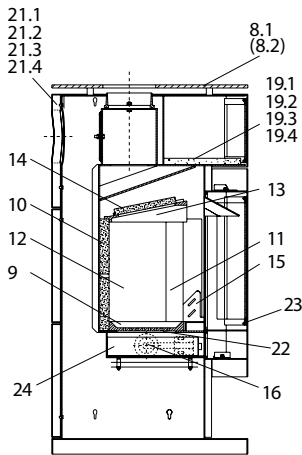

Kanjo & Kanjo XL

01.07.2020 - 31.12.2020
Vorübergehende Senkung der
MwSt. in Deutschland auf 16%.

Kanjo & Kanjo XL (KK 15 / KK 15 XL)

lfd.-Nr.	Bezeichnung / Ersatzteil	Art.-Nr.	€ ohne MwSt.	€ inklusive 19 % MwSt.	€ inklusive 20 % MwSt.
1	Türgriff (matt Nickel)	098 451	19,30	22,97	23,16
2	Türgriff, Feuerraumtür & WHF-Tür	097 742	10,70	12,73	12,84
3	Türglas	097 750	351,00	417,69	421,20
4	Türglas WHF	097 751	158,80	188,97	190,56
5	Türrahmen	097 752	234,10	278,58	280,92
6	Türrahmen WHF	097 746	147,60	175,64	177,12
7.1	Spannfeder, oben	097 226	8,50	10,12	10,20
7.2	Spannfeder, unten	097 225	8,70	10,35	10,44
8.1	Glas-Dekorplatte mit Loch (Anschluss oben)	097 730	374,00	445,06	448,80
8.2	Glas-Dekorplatte ohne Loch (Anschluss hinten)	097 731	236,00	280,84	283,20
9	Rost	097 213	45,50	54,15	54,60
10	Seitenschamotte, hinten (gelocht)	097 216	18,10	21,54	21,72
11	Seitenschamotte, vorn, links / rechts	097 748	18,20	21,66	21,84
12	Seitenschamotte, hinten, links / rechts	097 217	21,30	25,35	25,56
13	Gussrahmen für Umlenkplatte	097 214	40,20	47,84	48,24
14	Umlenkplatte (Vermiculite)	097 215	14,50	17,26	17,40
15	Stehrost	097 209	23,50	27,97	28,20
16	Thermoregler	084 146	47,00	55,93	56,40
17	Distanzhülse (matt Nickel)	068 647	3,65	4,34	4,38
18	Silikonstopfen	068 648	1,50	1,79	1,80
19.1	Einlege-Platte, WHF Vermiculite	097 749	20,00	23,80	24,00
19.2	Einlege-Platte, WHF Keramik „snow“	097 828	84,40	100,44	101,28
19.3	Einlege-Platte, WHF Keramik „vanilla“	097 827	84,40	100,44	101,28
19.4	Einlege-Platte, WHF Speckstein	097 831	57,50	68,43	69,00
20.1	Seiten-Dekorplatte, Stahl „metallic“, ohne Loch	097 722	40,00	47,60	48,00
20.2	Seiten-Dekorplatte, Keramik „snow“, ohne Loch	097 821	120,90	143,87	145,08
20.3	Seiten-Dekorplatte, Keramik „vanilla“, ohne Loch	097 823	120,90	143,87	145,08
20.4	Seiten-Dekorplatte, Speckstein, ohne Loch	097 829	172,90	205,75	207,48
21.1	Seiten-Dekorplatte, Stahl „metallic“, mit Loch	097 723	40,00	47,60	48,00
21.2	Seiten-Dekorplatte, Keramik „snow“, mit Loch	097 822	120,90	143,87	145,08
21.3	Seiten-Dekorplatte, Keramik „vanilla“, mit Loch	097 824	120,90	143,87	145,08
21.4	Seiten-Dekorplatte, Speckstein, mit Loch	097 830	172,90	205,75	207,48
22	Runddichtschnur für Feuerraumtür (L = 2,2 m; Ø = 10,0 mm)				
	Dichtungs-Set mit 3,0 m	000 891	23,10	27,49	27,72
23	Flachdichtung selbstklebend; für Türglas Feuerraumtür & WHF-Tür (L= 3,1m; 8,0 x 2,0 mm)				
	Dichtungs-Set mit 3,0 m	000 887	14,20	16,90	17,04
24	Aschelade	098 954	18,80	22,37	22,56
o. Abb.	Ofenlack-Spray 09, metallic gussgrau (150 ml Dose)	000 938	18,20	21,66	21,84