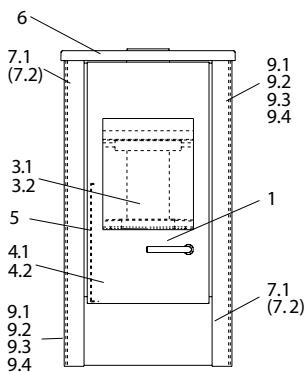

## Loft:one (KK 05)

lfd.-Nr.	Bezeichnung / Ersatzteil	Art.-Nr.	€ ohne MwSt.	€ inklusive 19 % MwSt.	€ inklusive 20 % MwSt.
1	Türgriff	097 648	77,30	91,99	92,76
2	Griffmutter	097 646	15,10	17,97	18,12
3.1	Türglas	097 649	72,70	86,51	87,24
3.2	Flachdichtung selbstklebend; Türglas Feuerraumtür (8,0 x 2,0 mm) Dichtungs-Set mit 3,0 m	000 887	14,60	17,37	17,52
4.1	Türrahmen	097 650	337,50	401,63	405,00
4.2	Runddichtschnur für Feuerraumtür (Ø = 16,0 mm) Dichtungs-Set mit 3,0 m	000 894	37,50	44,63	45,00
5	Spannfeder	097 651	3,30	3,93	3,96
6	Gussdeckel	097 652	244,40	290,84	293,28
7.1	Steher, rechts/vorn, links/hinten	097 653	105,00	124,95	126,00
7.2	Steher, links/vorn, rechts hinten	097 654	105,00	124,95	126,00
8	Rückwand	097 655	130,70	155,53	156,84
9.1	Seiten-Dekorplatte, Glas, Black (2-teilig)	097 623	87,80	104,48	105,36
9.2	Seiten-Dekorplatte, Glas, Red Papaya (2-teilig)	097 625	87,80	104,48	105,36
9.3	Seiten-Dekorplatte, Aluwelle (2-teilig)	097 622	175,60	208,96	210,72
9.4	Seiten-Dekorplatte, Tecno (2-teilig)	097 624	747,00	888,93	896,40
10	Stellfuß M10	096 052	0,90	1,07	1,08
11	Rost	099 141	34,50	41,06	41,40
12	Seitenschamotte, links / rechts / hinten	097 656	19,60	23,32	23,52
13	Bodenschamotte, links / rechts	097 657	18,30	21,78	21,96
14	Bodenschamotte, vorn	097 658	18,90	22,49	22,68
15	Bodenschamotte, hinten	097 659	14,50	17,26	17,40
16	Gussrahmen für Umlenkplatte	097 660	71,40	84,97	85,68
17	Umlenkplatte (Vermiculite)	097 661	11,30	13,45	13,56
19	Stehrost	097 663	34,40	40,94	41,28
20	Thermoregler	084 146	48,20	57,36	57,84
21	Brennstoffwähler	097 664	35,20	41,89	42,24
22	Schamottehalter	097 665	28,30	33,68	33,96
23	Distanzring, breit (Ersatzteil)	097 666	Auf Anfr.		
24	Führungshülse	097 667	9,90	11,78	11,88
25	Zapfen-Gewindestift (für Türgriff)	097 668	0,60	0,71	0,72
26	Griffbolzen, komplett (mit Sprengring)	097 669	36,00	42,84	43,20
27.1	Edelstahleinleger, Anschluss oben	097 644	54,70	65,09	65,64
27.2	Edelstahleinleger, Anschluss hinten	097 645	54,70	65,09	65,64
o. Abb.	Ofenlack-Spray 06, metallic gussgrau hell, (150 ml Dose)	000 949	18,70	22,25	22,44