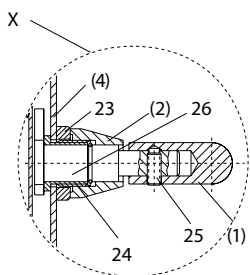

## Loft:one (KK 05)

lfd.-Nr.	Bezeichnung / Ersatzteil	Art.-Nr.	€ ohne MwSt.	€ inklusive 19 % MwSt.	€ inklusive 20 % MwSt.
1	Türgriff	097 648	77,30	91,99	92,76
2	Griffmutter	097 646	15,10	17,97	18,12
3.1	Türglas	097 649	72,70	86,51	87,24
3.2	Flachdichtung selbstklebend; Türglas Feuerraumtür (8,0 x 2,0 mm) Dichtungs-Set mit 3,0 m	000 887	14,60	17,37	17,52
4.1	Türrahmen	097 650	337,50	401,63	405,00
4.2	Runddichtschnur für Feuerraumtür (Ø = 16,0 mm) Dichtungs-Set mit 3,0 m	000 894	37,50	44,63	45,00
5	Spannfeder	097 651	3,30	3,93	3,96
6	Gussdeckel	097 652	244,40	290,84	293,28
7.1	Steher, rechts/vorn, links/hinten	097 653	105,00	124,95	126,00
7.2	Steher, links/vorn, rechts hinten	097 654	105,00	124,95	126,00
8	Rückwand	097 655	130,70	155,53	156,84
9.1	Seiten-Dekorplatte, Glas, Black (2-teilig)	097 623	87,80	104,48	105,36
9.2	Seiten-Dekorplatte, Glas, Red Papaya (2-teilig)	097 625	87,80	104,48	105,36
9.3	Seiten-Dekorplatte, Aluwelle (2-teilig)	097 622	175,60	208,96	210,72
9.4	Seiten-Dekorplatte, Tecno (2-teilig)	097 624	747,00	888,93	896,40
10	Stellfuß M10	096 052	0,90	1,07	1,08
11	Rost	099 141	34,50	41,06	41,40
12	Seitenschamotte, links / rechts / hinten	097 656	19,60	23,32	23,52
13	Bodenschamotte, links / rechts	097 657	18,30	21,78	21,96
14	Bodenschamotte, vorn	097 658	18,90	22,49	22,68
15	Bodenschamotte, hinten	097 659	14,50	17,26	17,40
16	Gussrahmen für Umlenkplatte	097 660	71,40	84,97	85,68
17	Umlenkplatte (Vermiculite)	097 661	11,30	13,45	13,56
19	Stehrost	097 663	34,40	40,94	41,28
20	Thermoregler	084 146	48,20	57,36	57,84
21	Brennstoffwähler	097 664	35,20	41,89	42,24
22	Schamottehalter	097 665	28,30	33,68	33,96
23	Distanzring, breit (Ersatzteil)	097 666	Auf Anfr.		
24	Führungshülse	097 667	9,90	11,78	11,88
25	Zapfen-Gewindestift (für Türgriff)	097 668	0,60	0,71	0,72
26	Griffbolzen, komplett (mit Sprengring)	097 669	36,00	42,84	43,20
27.1	Edelstahleinleger, Anschluss oben	097 644	54,70	65,09	65,64
27.2	Edelstahleinleger, Anschluss hinten	097 645	54,70	65,09	65,64
o. Abb.	Ofenlack-Spray 06, metallic gussgrau hell, (150 ml Dose)	000 949	18,70	22,25	22,44