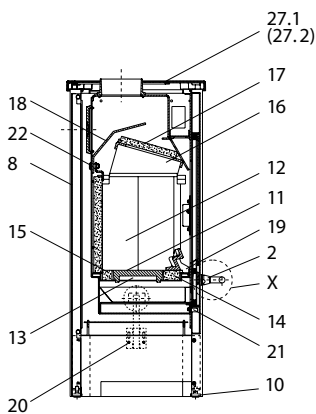

## Loft:one (KK 05)

lfd.-Nr.	Bezeichnung / Ersatzteil	Art.-Nr.	€ ohne MwSt.	€ inklusive 19 % MwSt.	€ inklusive 20 % MwSt.
1	Türgriff	097 648	77,30	91,99	92,76
2	Griffmutter	097 646	15,10	17,97	18,12
3.1	Türglas	097 649	72,70	86,51	87,24
3.2	Flachdichtung selbstklebend; Türglas Feuerraumtür (8,0 x 2,0 mm) Dichtungs-Set mit 3,0 m	000 887	14,60	17,37	17,52
4.1	Türrahmen	097 650	337,50	401,63	405,00
4.2	Runddichtschnur für Feuerraumtür (Ø = 16,0 mm) Dichtungs-Set mit 3,0 m	000 894	37,50	44,63	45,00
5	Spannfeder	097 651	3,30	3,93	3,96
6	Gussdeckel	097 652	244,40	290,84	293,28
7.1	Steher, rechts/vorn, links/hinten	097 653	105,00	124,95	126,00
7.2	Steher, links/vorn, rechts hinten	097 654	105,00	124,95	126,00
8	Rückwand	097 655	130,70	155,53	156,84
9.1	Seiten-Dekorplatte, Glas, Black (2-teilig)	097 623	87,80	104,48	105,36
9.2	Seiten-Dekorplatte, Glas, Red Papaya (2-teilig)	097 625	87,80	104,48	105,36
9.3	Seiten-Dekorplatte, Aluwelle (2-teilig)	097 622	175,60	208,96	210,72
9.4	Seiten-Dekorplatte, Tecno (2-teilig)	097 624	747,00	888,93	896,40
10	Stellfuß M10	096 052	0,90	1,07	1,08
11	Rost	099 141	34,50	41,06	41,40
12	Seitenschamotte, links / rechts / hinten	097 656	19,60	23,32	23,52
13	Bodenschamotte, links / rechts	097 657	18,30	21,78	21,96
14	Bodenschamotte, vorn	097 658	18,90	22,49	22,68
15	Bodenschamotte, hinten	097 659	14,50	17,26	17,40
16	Gussrahmen für Umlenkplatte	097 660	71,40	84,97	85,68
17	Umlenkplatte (Vermiculite)	097 661	11,30	13,45	13,56
19	Stehrost	097 663	34,40	40,94	41,28
20	Thermoregler	084 146	48,20	57,36	57,84
21	Brennstoffwähler	097 664	35,20	41,89	42,24
22	Schamottehalter	097 665	28,30	33,68	33,96
23	Distanzring, breit (Ersatzteil)	097 666	Auf Anfr.		
24	Führungshülse	097 667	9,90	11,78	11,88
25	Zapfen-Gewindestift (für Türgriff)	097 668	0,60	0,71	0,72
26	Griffbolzen, komplett (mit Sprengring)	097 669	36,00	42,84	43,20
27.1	Edelstahleinleger, Anschluss oben	097 644	54,70	65,09	65,64
27.2	Edelstahleinleger, Anschluss hinten	097 645	54,70	65,09	65,64
o. Abb.	Ofenlack-Spray 06, metallic gussgrau hell, (150 ml Dose)	000 949	18,70	22,25	22,44