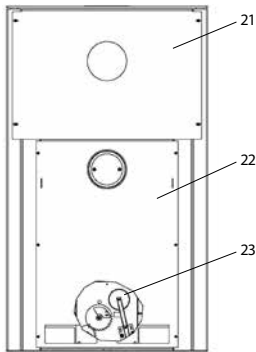

## Longo (K130 A)

lfd.-Nr.	Bezeichnung / Ersatzteil	Art.-Nr.	€ ohne MwSt.	€ inklusive 19 % MwSt.	€ inklusive 20 % MwSt.
1	Feuerraumtür lackiert komplett (inkl. Türglas / Türgriff & Beschlagteile)	086 750	675,50	803,85	810,60
2	Türglas	086 751	291,40	346,77	349,68
3	Scheibhalter	086 752	1,40	1,67	1,68
4	Türgriff	086 753	40,50	48,20	48,60
5	Flachdichtung selbstklebend; Türglas Feuerraumtür (L = 2,1 m; 8,0 x 2,0 mm) Dichtungs-Set mit 3,0 m	000 887	14,60	17,37	17,52
6	Runddichtschnur Feuerraumtür L = 3,4 m; Ø 10,0 mm) Dichtungs-Set mit 3,0 m (wird 2 mal benötigt)	000 891	23,70	28,20	28,44
7	Spannfeder oben (Feuerraumtür)	097 226	8,80	10,47	10,56
8	Spannfeder unten (Feuerraumtür)	097 225	9,00	10,71	10,80
9	Rostmulde	086 754	111,50	132,69	133,80
10	Aschelade	086 755	39,60	47,12	47,52
11	Seitenschamotte, hinten (Vermiculite)	086 756	40,50	48,20	48,60
12.1	Seitenschamotte, rechts (Vermiculite)	086 757	15,70	18,68	18,84
12.2	Seitenschamotte, links (Vermiculite)	086 768	15,70	18,68	18,84
13	Seitenschamotte, hinten oben (Vermiculite)	086 758	149,00	177,31	178,80
14	Einstellknopf für Verbrennungsluft	086 759	13,70	16,30	16,44
15	Klappblende für Luftregler	086 760	51,80	61,64	62,16
16	Speicherstein	086 730	73,80	87,82	88,56
17	Halteklammer Speicherstein	086 761	8,80	10,47	10,56
18	Frontverkleidung	086 762	155,30	184,81	186,36
19	Seitenverkleidung links	086 763	262,40	312,26	314,88
20	Seitenverkleidung rechts	086 764	262,40	312,26	314,88
21	Deckel	086 765	189,70	225,74	227,64
22	Blindeckel (Stahl) für horizontalen Anschluss	086 557	15,10	17,97	18,12
23	Rückwand oben	086 766	131,80	156,84	158,16
24	Rückwand unten	086 767	150,00	178,50	180,00
25	Thermoregler, einstellbar	086 770	87,90	104,60	105,48
	o. Abb. Ofenlack-Spray 08, schwarz metallic (150 ml Dose)	000 939	18,70	22,25	22,44