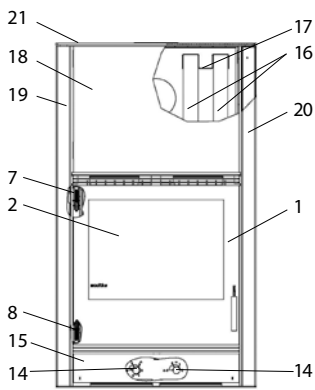

## Longo (K130 A)

lfd.-Nr.	Bezeichnung / Ersatzteil	Art.-Nr.	€ ohne MwSt.	€ inklusive 19 % MwSt.	€ inklusive 20 % MwSt.
1	Feuerraumtür lackiert komplett (inkl. Türglas / Türgriff & Beschlagteile)	086 750	675,50	803,85	810,60
2	Türglas	086 751	291,40	346,77	349,68
3	Scheibhalter	086 752	1,40	1,67	1,68
4	Türgriff	086 753	40,50	48,20	48,60
5	Flachdichtung selbstklebend; Türglas Feuerraumtür (L = 2,1 m; 8,0 x 2,0 mm) Dichtungs-Set mit 3,0 m	000 887	14,60	17,37	17,52
6	Runddichtschnur Feuerraumtür L = 3,4 m; Ø 10,0 mm) Dichtungs-Set mit 3,0 m (wird 2 mal benötigt)	000 891	23,70	28,20	28,44
7	Spannfeder oben (Feuerraumtür)	097 226	8,80	10,47	10,56
8	Spannfeder unten (Feuerraumtür)	097 225	9,00	10,71	10,80
9	Rostmulde	086 754	111,50	132,69	133,80
10	Aschelade	086 755	39,60	47,12	47,52
11	Seitenschamotte, hinten (Vermiculite)	086 756	40,50	48,20	48,60
12.1	Seitenschamotte, rechts (Vermiculite)	086 757	15,70	18,68	18,84
12.2	Seitenschamotte, links (Vermiculite)	086 768	15,70	18,68	18,84
13	Seitenschamotte, hinten oben (Vermiculite)	086 758	149,00	177,31	178,80
14	Einstellknopf für Verbrennungsluft	086 759	13,70	16,30	16,44
15	Klappblende für Luftregler	086 760	51,80	61,64	62,16
16	Speicherstein	086 730	73,80	87,82	88,56
17	Halteklammer Speicherstein	086 761	8,80	10,47	10,56
18	Frontverkleidung	086 762	155,30	184,81	186,36
19	Seitenverkleidung links	086 763	262,40	312,26	314,88
20	Seitenverkleidung rechts	086 764	262,40	312,26	314,88
21	Deckel	086 765	189,70	225,74	227,64
22	Blindeckel (Stahl) für horizontalen Anschluss	086 557	15,10	17,97	18,12
23	Rückwand oben	086 766	131,80	156,84	158,16
24	Rückwand unten	086 767	150,00	178,50	180,00
25	Thermoregler, einstellbar	086 770	87,90	104,60	105,48
	o. Abb. Ofenlack-Spray 08, schwarz metallic (150 ml Dose)	000 939	18,70	22,25	22,44