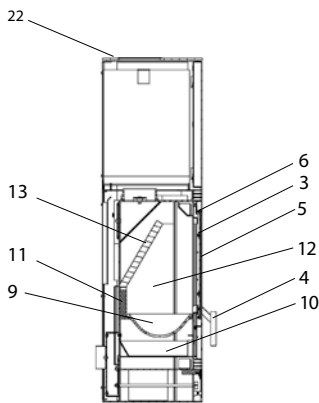

## Longo (K130 A)

lfd.-Nr.	Bezeichnung / Ersatzteil	Art.-Nr.	€ ohne MwSt.	€ inklusive 19 % MwSt.	€ inklusive 20 % MwSt.
1	Feuerraumtür lackiert komplett (inkl. Türglas / Türgriff & Beschlagteile)	086 750	675,50	803,85	810,60
2	Türglas	086 751	291,40	346,77	349,68
3	Scheibhalter	086 752	1,40	1,67	1,68
4	Türgriff	086 753	40,50	48,20	48,60
5	Flachdichtung selbstklebend; Türglas Feuerraumtür (L = 2,1 m; 8,0 x 2,0 mm) Dichtungs-Set mit 3,0 m	000 887	14,60	17,37	17,52
6	Runddichtschnur Feuerraumtür L = 3,4 m; Ø 10,0 mm) Dichtungs-Set mit 3,0 m (wird 2 mal benötigt)	000 891	23,70	28,20	28,44
7	Spannfeder oben (Feuerraumtür)	097 226	8,80	10,47	10,56
8	Spannfeder unten (Feuerraumtür)	097 225	9,00	10,71	10,80
9	Rostmulde	086 754	111,50	132,69	133,80
10	Aschelade	086 755	39,60	47,12	47,52
11	Seitenschamotte, hinten (Vermiculite)	086 756	40,50	48,20	48,60
12.1	Seitenschamotte, rechts (Vermiculite)	086 757	15,70	18,68	18,84
12.2	Seitenschamotte, links (Vermiculite)	086 768	15,70	18,68	18,84
13	Seitenschamotte, hinten oben (Vermiculite)	086 758	149,00	177,31	178,80
14	Einstellknopf für Verbrennungsluft	086 759	13,70	16,30	16,44
15	Klappblende für Luftregler	086 760	51,80	61,64	62,16
16	Speicherstein	086 730	73,80	87,82	88,56
17	Halteklammer Speicherstein	086 761	8,80	10,47	10,56
18	Frontverkleidung	086 762	155,30	184,81	186,36
19	Seitenverkleidung links	086 763	262,40	312,26	314,88
20	Seitenverkleidung rechts	086 764	262,40	312,26	314,88
21	Deckel	086 765	189,70	225,74	227,64
22	Blindeckel (Stahl) für horizontalen Anschluss	086 557	15,10	17,97	18,12
23	Rückwand oben	086 766	131,80	156,84	158,16
24	Rückwand unten	086 767	150,00	178,50	180,00
25	Thermoregler, einstellbar	086 770	87,90	104,60	105,48
	o. Abb. Ofenlack-Spray 08, schwarz metallic (150 ml Dose)	000 939	18,70	22,25	22,44