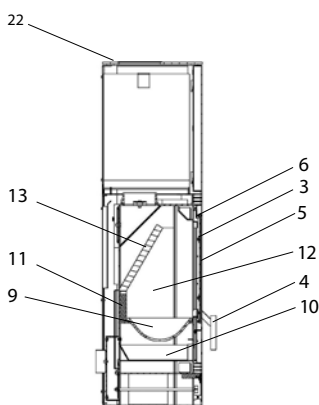

Longo

Longo (K130 A)

lfd.-Nr.	Bezeichnung / Ersatzteil	Art.-Nr.	€ ohne MwSt.	€ inklusive 19 % MwSt.	€ inklusive 20 % MwSt.
1	Feuerraumtür lackiert komplett (inkl. Türglas / Türgriff & Beschlagteile)	086 750	659,00	784,21	790,80
2	Türglas	086 751	284,20	338,20	341,04
3	Scheibhalter	086 752	1,35	1,61	1,62
4	Türgriff	086 753	39,50	47,01	47,40
5	Flachdichtung selbstklebend; Türglas Feuerraumtür (L = 2,1 m; 8,0 x 2,0 mm) Dichtungs-Set mit 3,0 m	000 887	13,90	16,54	16,68
6	Runddichtschnur Feuerraumtür (L = 3,4 m; Ø 10,0 mm) Dichtungs-Set mit 3,0 m (wird 2 mal benötigt)	000 891	22,70	27,01	27,24
7	Spannfeder oben (Feuerraumtür)	097 226	8,50	10,12	10,20
8	Spannfeder unten (Feuerraumtür)	097 225	8,70	10,35	10,44
9	Rostmulde	086 754	108,70	129,35	130,44
10	Aschelade	086 755	38,60	45,93	46,32
11	Seitenschamotte, hinten (Vermiculite)	086 756	39,50	47,01	47,40
12.1	Seitenschamotte, rechts (Vermiculite)	086 757	15,30	18,21	18,36
12.2	Seitenschamotte, links (Vermiculite)	086 768	15,30	18,21	18,36
13	Seitenschamotte, hinten oben (Vermiculite)	086 758	145,30	172,91	174,36
14	Einstellknopf für Verbrennungsluft	086 759	13,30	15,83	15,96
15	Klappblende für Luftregler	086 760	50,50	60,10	60,60
16	Speicherstein	086 730	72,00	85,68	86,40
17	Halteklammer Speicherstein	086 761	8,50	10,12	10,20
18	Frontverkleidung	086 762	151,50	180,29	181,80
19	Seitenverkleidung links	086 763	256,00	304,64	307,20
20	Seitenverkleidung rechts	086 764	256,00	304,64	307,20
21	Deckel	086 765	185,00	220,15	222,00
22	Blindeckel (Stahl) für horizontalen Anschluss	086 557	14,70	17,49	17,64
23	Rückwand oben	086 766	128,50	152,92	154,20
24	Rückwand unten	086 767	146,30	174,10	175,56
25	Thermoregler, einstellbar	086 770	85,70	101,98	102,84
	o. Abb. Ofenlack-Spray 08, schwarz metallic (150 ml Dose)	000 939	17,90	21,30	21,48