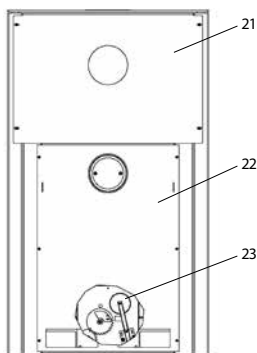

Longo

Longo (K130 A)

lfd.-Nr.	Bezeichnung / Ersatzteil	Art.-Nr.	€ ohne MwSt.	€ inklusive 19 % MwSt.	€ inklusive 20 % MwSt.
1	Feuerraumtür lackiert komplett (inkl. Türglas / Türgriff & Beschlagteile)	086 750	659,00	784,21	790,80
2	Türglas	086 751	284,20	338,20	341,04
3	Scheibhalter	086 752	1,35	1,61	1,62
4	Türgriff	086 753	39,50	47,01	47,40
5	Flachdichtung selbstklebend; Türglas Feuerraumtür (L = 2,1 m; 8,0 x 2,0 mm) Dichtungs-Set mit 3,0 m	000 887	13,90	16,54	16,68
6	Runddichtschnur Feuerraumtür (L = 3,4 m; Ø 10,0 mm) Dichtungs-Set mit 3,0 m (wird 2 mal benötigt)	000 891	22,70	27,01	27,24
7	Spannfeder oben (Feuerraumtür)	097 226	8,50	10,12	10,20
8	Spannfeder unten (Feuerraumtür)	097 225	8,70	10,35	10,44
9	Rostmulde	086 754	108,70	129,35	130,44
10	Aschelade	086 755	38,60	45,93	46,32
11	Seitenschamotte, hinten (Vermiculite)	086 756	39,50	47,01	47,40
12.1	Seitenschamotte, rechts (Vermiculite)	086 757	15,30	18,21	18,36
12.2	Seitenschamotte, links (Vermiculite)	086 768	15,30	18,21	18,36
13	Seitenschamotte, hinten oben (Vermiculite)	086 758	145,30	172,91	174,36
14	Einstellknopf für Verbrennungsluft	086 759	13,30	15,83	15,96
15	Klappblende für Luftregler	086 760	50,50	60,10	60,60
16	Speicherstein	086 730	72,00	85,68	86,40
17	Halteklammer Speicherstein	086 761	8,50	10,12	10,20
18	Frontverkleidung	086 762	151,50	180,29	181,80
19	Seitenverkleidung links	086 763	256,00	304,64	307,20
20	Seitenverkleidung rechts	086 764	256,00	304,64	307,20
21	Deckel	086 765	185,00	220,15	222,00
22	Blindeckel (Stahl) für horizontalen Anschluss	086 557	14,70	17,49	17,64
23	Rückwand oben	086 766	128,50	152,92	154,20
24	Rückwand unten	086 767	146,30	174,10	175,56
25	Thermoregler, einstellbar	086 770	85,70	101,98	102,84
	o. Abb. Ofenlack-Spray 08, schwarz metallic (150 ml Dose)	000 939	17,90	21,30	21,48