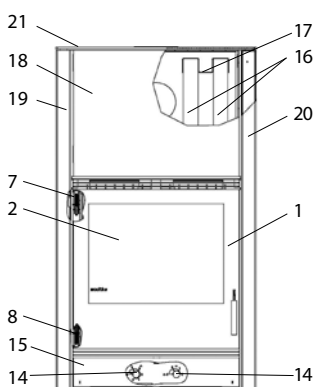

Longo

Longo (K130 A)

lfd.-Nr.	Bezeichnung / Ersatzteil	Art.-Nr.	€ ohne MwSt.	€ inklusive 19 % MwSt.	€ inklusive 20 % MwSt.
1	Feuerraumtür lackiert komplett (inkl. Türglas / Türgriff & Beschlagteile)	086 750	659,00	784,21	790,80
2	Türglas	086 751	284,20	338,20	341,04
3	Scheibhalter	086 752	1,35	1,61	1,62
4	Türgriff	086 753	39,50	47,01	47,40
5	Flachdichtung selbstklebend; Türglas Feuerraumtür (L = 2,1 m; 8,0 x 2,0 mm) Dichtungs-Set mit 3,0 m	000 887	13,90	16,54	16,68
6	Runddichtschnur Feuerraumtür (L = 3,4 m; Ø 10,0 mm) Dichtungs-Set mit 3,0 m (wird 2 mal benötigt)	000 891	22,70	27,01	27,24
7	Spannfeder oben (Feuerraumtür)	097 226	8,50	10,12	10,20
8	Spannfeder unten (Feuerraumtür)	097 225	8,70	10,35	10,44
9	Rostmulde	086 754	108,70	129,35	130,44
10	Aschelade	086 755	38,60	45,93	46,32
11	Seitenschamotte, hinten (Vermiculite)	086 756	39,50	47,01	47,40
12.1	Seitenschamotte, rechts (Vermiculite)	086 757	15,30	18,21	18,36
12.2	Seitenschamotte, links (Vermiculite)	086 768	15,30	18,21	18,36
13	Seitenschamotte, hinten oben (Vermiculite)	086 758	145,30	172,91	174,36
14	Einstellknopf für Verbrennungsluft	086 759	13,30	15,83	15,96
15	Klappblende für Luftregler	086 760	50,50	60,10	60,60
16	Speicherstein	086 730	72,00	85,68	86,40
17	Halteklammer Speicherstein	086 761	8,50	10,12	10,20
18	Frontverkleidung	086 762	151,50	180,29	181,80
19	Seitenverkleidung links	086 763	256,00	304,64	307,20
20	Seitenverkleidung rechts	086 764	256,00	304,64	307,20
21	Deckel	086 765	185,00	220,15	222,00
22	Blindeckel (Stahl) für horizontalen Anschluss	086 557	14,70	17,49	17,64
23	Rückwand oben	086 766	128,50	152,92	154,20
24	Rückwand unten	086 767	146,30	174,10	175,56
25	Thermoregler, einstellbar	086 770	85,70	101,98	102,84
	o. Abb. Ofenlack-Spray 08, schwarz metallic (150 ml Dose)	000 939	17,90	21,30	21,48