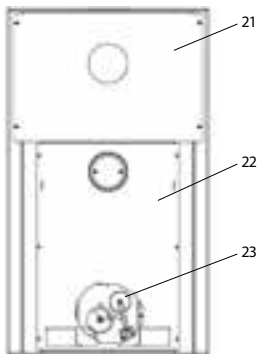

Longo

Longo (K130 A)

| lfd.-Nr. | Bezeichnung / Ersatzteil | Art.-Nr. | € ohne MwSt. | € inklusive 19 % MwSt. | € inklusive 20 % MwSt. |
|----------|--|----------|--------------|------------------------|------------------------|
| 1 | Feuerraumtür lackiert komplett (inkl. Türglas / Türgriff & Beschlagteile) | 086 750 | 659,00 | 784,21 | 790,80 |
| 2 | Türglas | 086 751 | 284,20 | 338,20 | 341,04 |
| 3 | Scheibenhalter | 086 752 | 1,35 | 1,61 | 1,62 |
| 4 | Türgriff | 086 753 | 39,50 | 47,01 | 47,40 |
| 5 | Flachdichtung selbstklebend; Türglas Feuerraumtür (L = 2,1 m; 8,0 x 2,0 mm) Dichtungs-Set mit 3,0 m | 000 887 | 13,90 | 16,54 | 16,68 |
| 6 | Runddichtschnur Feuerraumtür L = 3,4 m; Ø 10,0 mm Dichtungs-Set mit 3,0 m (wird 2 mal benötigt) | 000 891 | 22,70 | 27,01 | 27,24 |
| 7 | Spannfeder oben (Feuerraumtür) | 097 226 | 8,50 | 10,12 | 10,20 |
| 8 | Spannfeder unten (Feuerraumtür) | 097 225 | 8,70 | 10,35 | 10,44 |
| 9 | Rostmulde | 086 754 | 108,70 | 129,35 | 130,44 |
| 10 | Aschelade | 086 755 | 38,60 | 45,93 | 46,32 |
| 11 | Seitenschamotte, hinten (Vermiculite) | 086 756 | 39,50 | 47,01 | 47,40 |
| 12.1 | Seitenschamotte, rechts (Vermiculite) | 086 757 | 15,30 | 18,21 | 18,36 |
| 12.2 | Seitenschamotte, links (Vermiculite) | 086 768 | 15,30 | 18,21 | 18,36 |
| 13 | Seitenschamotte, hinten oben (Vermiculite) | 086 758 | 145,30 | 172,91 | 174,36 |
| 14 | Einstellknopf für Verbrennungsluft | 086 759 | 13,30 | 15,83 | 15,96 |
| 15 | Klappblende für Luftregler | 086 760 | 50,50 | 60,10 | 60,60 |
| 16 | Speicherstein | 086 730 | 72,00 | 85,68 | 86,40 |
| 17 | Halteklammer Speicherstein | 086 761 | 8,50 | 10,12 | 10,20 |
| 18 | Frontverkleidung | 086 762 | 151,50 | 180,29 | 181,80 |
| 19 | Seitenverkleidung links | 086 763 | 256,00 | 304,64 | 307,20 |
| 20 | Seitenverkleidung rechts | 086 764 | 256,00 | 304,64 | 307,20 |
| 21 | Deckel | 086 765 | 185,00 | 220,15 | 222,00 |
| 22 | Blindeckel (Stahl) für horizontalen Anschluss | 086 557 | 14,70 | 17,49 | 17,64 |
| 23 | Rückwand oben | 086 766 | 128,50 | 152,92 | 154,20 |
| 24 | Rückwand unten | 086 767 | 146,30 | 174,10 | 175,56 |