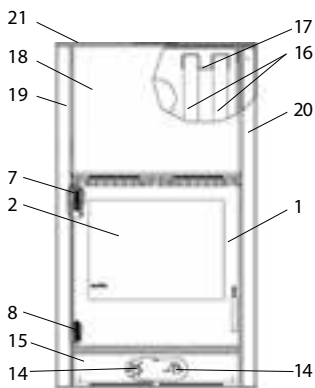

Longo

Longo (K130 A)

| lfd.-Nr. | Bezeichnung / Ersatzteil | Art.-Nr. | € ohne MwSt. | € inklusive 19 % MwSt. | € inklusive 20 % MwSt. |
|----------|--|----------|--------------|------------------------|------------------------|
| 1 | Feuerraumtür lackiert komplett (inkl. Türglas / Türgriff & Beschlagteile) | 086 750 | 659,00 | 784,21 | 790,80 |
| 2 | Türglas | 086 751 | 284,20 | 338,20 | 341,04 |
| 3 | Scheibenhalter | 086 752 | 1,35 | 1,61 | 1,62 |
| 4 | Türgriff | 086 753 | 39,50 | 47,01 | 47,40 |
| 5 | Flachdichtung selbstklebend; Türglas Feuerraumtür (L = 2,1 m; 8,0 x 2,0 mm) Dichtungs-Set mit 3,0 m | 000 887 | 13,90 | 16,54 | 16,68 |
| 6 | Runddichtschnur Feuerraumtür L = 3,4 m; Ø 10,0 mm Dichtungs-Set mit 3,0 m (wird 2 mal benötigt) | 000 891 | 22,70 | 27,01 | 27,24 |
| 7 | Spannfeder oben (Feuerraumtür) | 097 226 | 8,50 | 10,12 | 10,20 |
| 8 | Spannfeder unten (Feuerraumtür) | 097 225 | 8,70 | 10,35 | 10,44 |
| 9 | Rostmulde | 086 754 | 108,70 | 129,35 | 130,44 |
| 10 | Aschelade | 086 755 | 38,60 | 45,93 | 46,32 |
| 11 | Seitenschamotte, hinten (Vermiculite) | 086 756 | 39,50 | 47,01 | 47,40 |
| 12.1 | Seitenschamotte, rechts (Vermiculite) | 086 757 | 15,30 | 18,21 | 18,36 |
| 12.2 | Seitenschamotte, links (Vermiculite) | 086 768 | 15,30 | 18,21 | 18,36 |
| 13 | Seitenschamotte, hinten oben (Vermiculite) | 086 758 | 145,30 | 172,91 | 174,36 |
| 14 | Einstellknopf für Verbrennungsluft | 086 759 | 13,30 | 15,83 | 15,96 |
| 15 | Klappblende für Luftregler | 086 760 | 50,50 | 60,10 | 60,60 |
| 16 | Speicherstein | 086 730 | 72,00 | 85,68 | 86,40 |
| 17 | Halteklammer Speicherstein | 086 761 | 8,50 | 10,12 | 10,20 |
| 18 | Frontverkleidung | 086 762 | 151,50 | 180,29 | 181,80 |
| 19 | Seitenverkleidung links | 086 763 | 256,00 | 304,64 | 307,20 |
| 20 | Seitenverkleidung rechts | 086 764 | 256,00 | 304,64 | 307,20 |
| 21 | Deckel | 086 765 | 185,00 | 220,15 | 222,00 |
| 22 | Blindeckel (Stahl) für horizontalen Anschluss | 086 557 | 14,70 | 17,49 | 17,64 |
| 23 | Rückwand oben | 086 766 | 128,50 | 152,92 | 154,20 |
| 24 | Rückwand unten | 086 767 | 146,30 | 174,10 | 175,56 |