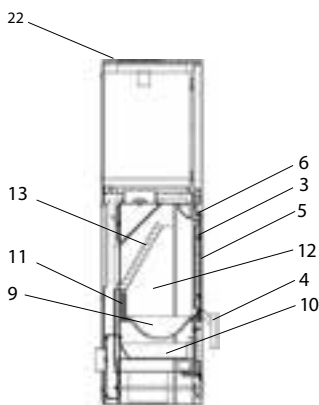

Longo

Longo (K130 A)

| lfd.-Nr. | Bezeichnung / Ersatzteil | Art.-Nr. | € ohne MwSt. | € inklusive 19 % MwSt. | € inklusive 20 % MwSt. |
|----------|--|----------|--------------|------------------------|------------------------|
| 1 | Feuerraumtür lackiert komplett (inkl. Türglas / Türgriff & Beschlagteile) | 086 750 | 659,00 | 784,21 | 790,80 |
| 2 | Türglas | 086 751 | 284,20 | 338,20 | 341,04 |
| 3 | Scheibenhalter | 086 752 | 1,35 | 1,61 | 1,62 |
| 4 | Türgriff | 086 753 | 39,50 | 47,01 | 47,40 |
| 5 | Flachdichtung selbstklebend; Türglas Feuerraumtür (L = 2,1 m; 8,0 x 2,0 mm) Dichtungs-Set mit 3,0 m | 000 887 | 13,90 | 16,54 | 16,68 |
| 6 | Runddichtschnur Feuerraumtür L = 3,4 m; Ø 10,0 mm Dichtungs-Set mit 3,0 m (wird 2 mal benötigt) | 000 891 | 22,70 | 27,01 | 27,24 |
| 7 | Spannfeder oben (Feuerraumtür) | 097 226 | 8,50 | 10,12 | 10,20 |
| 8 | Spannfeder unten (Feuerraumtür) | 097 225 | 8,70 | 10,35 | 10,44 |
| 9 | Rostmulde | 086 754 | 108,70 | 129,35 | 130,44 |
| 10 | Aschelade | 086 755 | 38,60 | 45,93 | 46,32 |
| 11 | Seitenschamotte, hinten (Vermiculite) | 086 756 | 39,50 | 47,01 | 47,40 |
| 12.1 | Seitenschamotte, rechts (Vermiculite) | 086 757 | 15,30 | 18,21 | 18,36 |
| 12.2 | Seitenschamotte, links (Vermiculite) | 086 768 | 15,30 | 18,21 | 18,36 |
| 13 | Seitenschamotte, hinten oben (Vermiculite) | 086 758 | 145,30 | 172,91 | 174,36 |
| 14 | Einstellknopf für Verbrennungsluft | 086 759 | 13,30 | 15,83 | 15,96 |
| 15 | Klappblende für Luftregler | 086 760 | 50,50 | 60,10 | 60,60 |
| 16 | Speicherstein | 086 730 | 72,00 | 85,68 | 86,40 |
| 17 | Halteklammer Speicherstein | 086 761 | 8,50 | 10,12 | 10,20 |
| 18 | Frontverkleidung | 086 762 | 151,50 | 180,29 | 181,80 |
| 19 | Seitenverkleidung links | 086 763 | 256,00 | 304,64 | 307,20 |
| 20 | Seitenverkleidung rechts | 086 764 | 256,00 | 304,64 | 307,20 |
| 21 | Deckel | 086 765 | 185,00 | 220,15 | 222,00 |
| 22 | Blindeckel (Stahl) für horizontalen Anschluss | 086 557 | 14,70 | 17,49 | 17,64 |
| 23 | Rückwand oben | 086 766 | 128,50 | 152,92 | 154,20 |
| 24 | Rückwand unten | 086 767 | 146,30 | 174,10 | 175,56 |