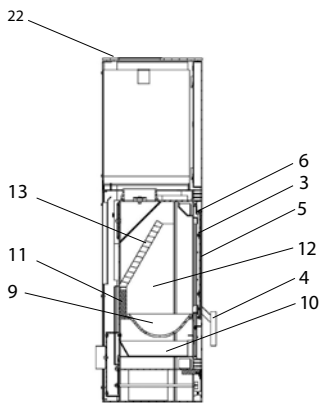

Longo

01.07.2020 - 31.12.2020
Vorübergehende Senkung der
MwSt. in Deutschland auf 16%.

Longo (K130 A)

lfd.-Nr.	Bezeichnung / Ersatzteil	Art.-Nr.	€ ohne MwSt.	€ inklusive 19 % MwSt.	€ inklusive 20 % MwSt.
1	Feuerraumtür lackiert komplett (inkl. Türglas / Türgriff & Beschlagteile)	086 750	659,00	784,21	790,80
2	Türglas	086 751	284,20	338,20	341,04
3	Scheibhalter	086 752	1,35	1,61	1,62
4	Türgriff	086 753	39,50	47,01	47,40
5	Flachdichtung selbstklebend; Türglas Feuerraumtür (L = 2,1 m; 8,0 x 2,0 mm) Dichtungs-Set mit 3,0 m	000 887	14,20	16,90	17,04
6	Runddichtschnur Feuerraumtür L = 3,4 m; Ø 10,0 mm Dichtungs-Set mit 3,0 m (wird 2 mal benötigt)	000 891	23,10	27,49	27,72
7	Spannfeder oben (Feuerraumtür)	097 226	8,50	10,12	10,20
8	Spannfeder unten (Feuerraumtür)	097 225	8,70	10,35	10,44
9	Rostmulde	086 754	108,70	129,35	130,44
10	Aschelade	086 755	38,60	45,93	46,32
11	Seitenschamotte, hinten (Vermiculite)	086 756	39,50	47,01	47,40
12.1	Seitenschamotte, rechts (Vermiculite)	086 757	15,30	18,21	18,36
12.2	Seitenschamotte, links (Vermiculite)	086 768	15,30	18,21	18,36
13	Seitenschamotte, hinten oben (Vermiculite)	086 758	145,30	172,91	174,36
14	Einstellknopf für Verbrennungsluft	086 759	13,30	15,83	15,96
15	Klappblende für Luftregler	086 760	50,50	60,10	60,60
16	Speicherstein	086 730	72,00	85,68	86,40
17	Halteklammer Speicherstein	086 761	8,50	10,12	10,20
18	Frontverkleidung	086 762	151,50	180,29	181,80
19	Seitenverkleidung links	086 763	256,00	304,64	307,20
20	Seitenverkleidung rechts	086 764	256,00	304,64	307,20
21	Deckel	086 765	185,00	220,15	222,00
22	Blindeckel (Stahl) für horizontalen Anschluss	086 557	14,70	17,49	17,64
23	Rückwand oben	086 766	128,50	152,92	154,20
24	Rückwand unten	086 767	146,30	174,10	175,56
25	Thermoregler, einstellbar	086 770	85,70	101,98	102,84
	o. Abb. Ofenlack-Spray 08, schwarz metallic (150 ml Dose)	000 939	18,20	21,66	21,84