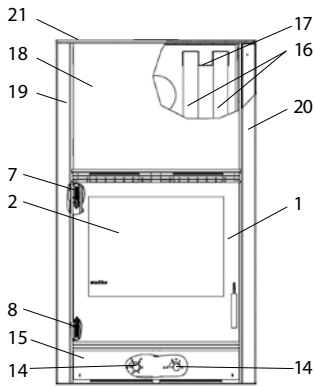

Longo

01.07.2020 - 31.12.2020
Vorübergehende Senkung der
MwSt. in Deutschland auf 16%.

Longo (K130 A)

lfd.-Nr.	Bezeichnung / Ersatzteil	Art.-Nr.	€ ohne MwSt.	€ inklusive 19 % MwSt.	€ inklusive 20 % MwSt.
1	Feuerraumtür lackiert komplett (inkl. Türglas / Türgriff & Beschlagteile)	086 750	659,00	784,21	790,80
2	Türglas	086 751	284,20	338,20	341,04
3	Scheibhalter	086 752	1,35	1,61	1,62
4	Türgriff	086 753	39,50	47,01	47,40
5	Flachdichtung selbstklebend; Türglas Feuerraumtür (L = 2,1 m; 8,0 x 2,0 mm) Dichtungs-Set mit 3,0 m	000 887	14,20	16,90	17,04
6	Runddichtschnur Feuerraumtür L = 3,4 m; Ø 10,0 mm Dichtungs-Set mit 3,0 m (wird 2 mal benötigt)	000 891	23,10	27,49	27,72
7	Spannfeder oben (Feuerraumtür)	097 226	8,50	10,12	10,20
8	Spannfeder unten (Feuerraumtür)	097 225	8,70	10,35	10,44
9	Rostmulde	086 754	108,70	129,35	130,44
10	Aschelade	086 755	38,60	45,93	46,32
11	Seitenschamotte, hinten (Vermiculite)	086 756	39,50	47,01	47,40
12.1	Seitenschamotte, rechts (Vermiculite)	086 757	15,30	18,21	18,36
12.2	Seitenschamotte, links (Vermiculite)	086 768	15,30	18,21	18,36
13	Seitenschamotte, hinten oben (Vermiculite)	086 758	145,30	172,91	174,36
14	Einstellknopf für Verbrennungsluft	086 759	13,30	15,83	15,96
15	Klappblende für Luftregler	086 760	50,50	60,10	60,60
16	Speicherstein	086 730	72,00	85,68	86,40
17	Halteklammer Speicherstein	086 761	8,50	10,12	10,20
18	Frontverkleidung	086 762	151,50	180,29	181,80
19	Seitenverkleidung links	086 763	256,00	304,64	307,20
20	Seitenverkleidung rechts	086 764	256,00	304,64	307,20
21	Deckel	086 765	185,00	220,15	222,00
22	Blindeckel (Stahl) für horizontalen Anschluss	086 557	14,70	17,49	17,64
23	Rückwand oben	086 766	128,50	152,92	154,20
24	Rückwand unten	086 767	146,30	174,10	175,56
25	Thermoregler, einstellbar	086 770	85,70	101,98	102,84
	o. Abb. Ofenlack-Spray 08, schwarz metallic (150 ml Dose)	000 939	18,20	21,66	21,84