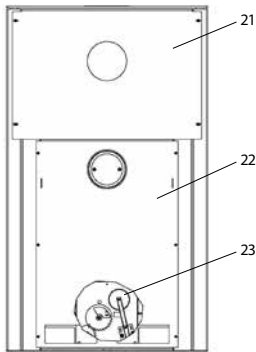

Longo

01.07.2020 - 31.12.2020
Vorübergehende Senkung der
MwSt. in Deutschland auf 16%.

Longo (K130 A)

lfd.-Nr.	Bezeichnung / Ersatzteil	Art.-Nr.	€ ohne MwSt.	€ inklusive 19 % MwSt.	€ inklusive 20 % MwSt.
1	Feuerraumtür lackiert komplett (inkl. Türglas / Türgriff & Beschlagteile)	086 750	659,00	784,21	790,80
2	Türglas	086 751	284,20	338,20	341,04
3	Scheibhalter	086 752	1,35	1,61	1,62
4	Türgriff	086 753	39,50	47,01	47,40
5	Flachdichtung selbstklebend; Türglas Feuerraumtür (L = 2,1 m; 8,0 x 2,0 mm) Dichtungs-Set mit 3,0 m	000 887	14,20	16,90	17,04
6	Runddichtschnur Feuerraumtür L = 3,4 m; Ø 10,0 mm Dichtungs-Set mit 3,0 m (wird 2 mal benötigt)	000 891	23,10	27,49	27,72
7	Spannfeder oben (Feuerraumtür)	097 226	8,50	10,12	10,20
8	Spannfeder unten (Feuerraumtür)	097 225	8,70	10,35	10,44
9	Rostmulde	086 754	108,70	129,35	130,44
10	Aschelade	086 755	38,60	45,93	46,32
11	Seitenschamotte, hinten (Vermiculite)	086 756	39,50	47,01	47,40
12.1	Seitenschamotte, rechts (Vermiculite)	086 757	15,30	18,21	18,36
12.2	Seitenschamotte, links (Vermiculite)	086 768	15,30	18,21	18,36
13	Seitenschamotte, hinten oben (Vermiculite)	086 758	145,30	172,91	174,36
14	Einstellknopf für Verbrennungsluft	086 759	13,30	15,83	15,96
15	Klappblende für Luftregler	086 760	50,50	60,10	60,60
16	Speicherstein	086 730	72,00	85,68	86,40
17	Halteklammer Speicherstein	086 761	8,50	10,12	10,20
18	Frontverkleidung	086 762	151,50	180,29	181,80
19	Seitenverkleidung links	086 763	256,00	304,64	307,20
20	Seitenverkleidung rechts	086 764	256,00	304,64	307,20
21	Deckel	086 765	185,00	220,15	222,00
22	Blindeckel (Stahl) für horizontalen Anschluss	086 557	14,70	17,49	17,64
23	Rückwand oben	086 766	128,50	152,92	154,20
24	Rückwand unten	086 767	146,30	174,10	175,56
25	Thermoregler, einstellbar	086 770	85,70	101,98	102,84
	o. Abb. Ofenlack-Spray 08, schwarz metallic (150 ml Dose)	000 939	18,20	21,66	21,84