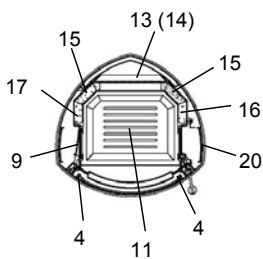

Lucky (K100A)

lfd.-Nr.	Bezeichnung / Ersatzteil	Art.-Nr.	€ ohne MwSt.	€ inklusive 19 % MwSt.	€ inklusive 20 % MwSt.
1	Feuerraumtür, lackiert komplett (inkl. Türglas, Türgriff und Beschlagteile)	086 151	739,10	879,53	886,92
2	Türglas	086 152	269,60	320,82	323,52
3	Scheibenhalter oben / unten	086 153	1,00	1,19	1,20
4	Scheibenhalter links / rechts	086 154	1,00	1,19	1,20
5	Türgriff matt Nickel	098 451	19,80	23,56	23,76
6	Griffbügel Feuerraumtür	086 155	6,50	7,74	7,80
7	Flachdichtung selbstklebend für Türglas Feuerraumtür (L = 2,0 m; 8,0 x 2,0 mm) Dichtungs-Set mit 3,0 m	000 887	14,60	17,37	17,52
8	Runddichtschnur für Feuerraumtür (L = 2,4m; Ø = 10,0 mm) Dichtungs-Set mit 3,0 m	000 891	23,70	28,20	28,44
9	Spannfeder (Feuerraumtür)	098 867	17,60	20,94	21,12
10	Stehrost	086 156	23,70	28,20	28,44
11	Rost	086 157	60,60	72,11	72,72
12	Aschelade	086 158	20,10	23,92	24,12
13	Seitenschamotte hinten, unten (Vermiculite)	086 159	8,80	10,47	10,56
14	Seitenschamotte hinten, oben (Vermiculite)	086 160	7,20	8,57	8,64
15	Seitenschamotte hinten links/rechts (Vermiculite)	086 161	6,10	7,26	7,32
16	Seitenschamotte rechts (Vermiculite)	086 162	7,00	8,33	8,40
17	Seitenschamotte links (Vermiculite)	086 163	7,00	8,33	8,40
18	Umlenkplatte (Vermiculite)	086 164	31,10	37,01	37,32
19	Feuerraumglas links/rechts	086 165	29,50	35,11	35,40
20	Dekorglas links/rechts, lang	086 166	107,70	128,16	129,24
21	Dekorglas links/rechts, kurz	086 167	41,20	49,03	49,44
22	Thermoregler einstellbar	091 951	63,00	74,97	75,60
23	Speckstein (oben)	086 168	200,30	238,36	240,36
24	Speckstein (Blinddeckel)	086 169	34,90	41,53	41,88
25	Blinddeckel (Stahlblech)	086 170	21,20	25,23	25,44
26	Speckstein (Warmhaltefach)	086 171	86,80	103,29	104,16
27	Dekorglashalter unten (16 mm breit)	086 174	7,20	8,57	8,64
28	Dekorglashalter oben (10 mm breit) ab Fert.-Nr. K100A00362	086 172	7,20	8,57	8,64
	o. Abb. Ofenlack-Spray, 08 schwarz metallic (150 ml)	000 939	18,70	22,25	22,44