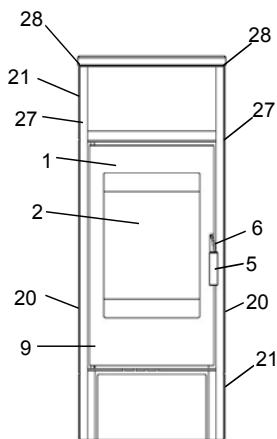

Lucky (K100A)

lfd.-Nr.	Bezeichnung / Ersatzteil	Art.-Nr.	€ ohne MwSt.	€ inklusive 19 % MwSt.	€ inklusive 20 % MwSt.
1	Feuerraumtür, lackiert komplett (inkl. Türglas, Türgriff und Beschlagteile)	086 151	739,10	879,53	886,92
2	Türglas	086 152	269,60	320,82	323,52
3	Scheibenhalter oben / unten	086 153	1,00	1,19	1,20
4	Scheibenhalter links / rechts	086 154	1,00	1,19	1,20
5	Türgriff matt Nickel	098 451	19,80	23,56	23,76
6	Griffbügel Feuerraumtür	086 155	6,50	7,74	7,80
7	Flachdichtung selbstklebend für Türglas Feuerraumtür (L = 2,0 m; 8,0 x 2,0 mm) Dichtungs-Set mit 3,0 m	000 887	14,60	17,37	17,52
8	Runddichtschnur für Feuerraumtür (L = 2,4m; Ø = 10,0 mm) Dichtungs-Set mit 3,0 m	000 891	23,70	28,20	28,44
9	Spannfeder (Feuerraumtür)	098 867	17,60	20,94	21,12
10	Stehrost	086 156	23,70	28,20	28,44
11	Rost	086 157	60,60	72,11	72,72
12	Aschelade	086 158	20,10	23,92	24,12
13	Seitenschamotte hinten, unten (Vermiculite)	086 159	8,80	10,47	10,56
14	Seitenschamotte hinten, oben (Vermiculite)	086 160	7,20	8,57	8,64
15	Seitenschamotte hinten links/rechts (Vermiculite)	086 161	6,10	7,26	7,32
16	Seitenschamotte rechts (Vermiculite)	086 162	7,00	8,33	8,40
17	Seitenschamotte links (Vermiculite)	086 163	7,00	8,33	8,40
18	Umlenkplatte (Vermiculite)	086 164	31,10	37,01	37,32
19	Feuerraumglas links/rechts	086 165	29,50	35,11	35,40
20	Dekorglas links/rechts, lang	086 166	107,70	128,16	129,24
21	Dekorglas links/rechts, kurz	086 167	41,20	49,03	49,44
22	Thermoregler einstellbar	091 951	63,00	74,97	75,60
23	Speckstein (oben)	086 168	200,30	238,36	240,36
24	Speckstein (Blinddeckel)	086 169	34,90	41,53	41,88
25	Blinddeckel (Stahlblech)	086 170	21,20	25,23	25,44
26	Speckstein (Warmhaltefach)	086 171	86,80	103,29	104,16
27	Dekorglashalter unten (16 mm breit)	086 174	7,20	8,57	8,64
28	Dekorglashalter oben (10 mm breit) ab Fert.-Nr. K100A00362	086 172	7,20	8,57	8,64
	o. Abb. Ofenlack-Spray, 08 schwarz metallic (150 ml)	000 939	18,70	22,25	22,44