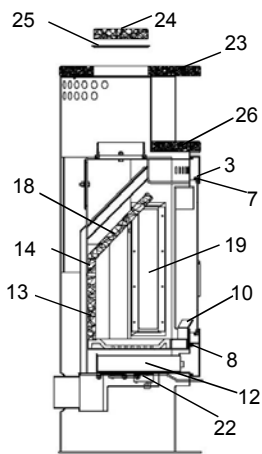

Lucky (K100A)

lfd.-Nr.	Bezeichnung / Ersatzteil	Art.-Nr.	€ ohne MwSt.	€ inklusive 19 % MwSt.	€ inklusive 20 % MwSt.
1	Feuerraumtür, lackiert komplett (inkl. Türglas, Türgriff und Beschlagteile)	086 151	739,10	879,53	886,92
2	Türglas	086 152	269,60	320,82	323,52
3	Scheibenhalter oben / unten	086 153	1,00	1,19	1,20
4	Scheibenhalter links / rechts	086 154	1,00	1,19	1,20
5	Türgriff matt Nickel	098 451	19,80	23,56	23,76
6	Griffbügel Feuerraumtür	086 155	6,50	7,74	7,80
7	Flachdichtung selbstklebend für Türglas Feuerraumtür (L = 2,0 m; 8,0 x 2,0 mm) Dichtungs-Set mit 3,0 m	000 887	14,60	17,37	17,52
8	Runddichtschnur für Feuerraumtür (L = 2,4m; Ø = 10,0 mm) Dichtungs-Set mit 3,0 m	000 891	23,70	28,20	28,44
9	Spannfeder (Feuerraumtür)	098 867	17,60	20,94	21,12
10	Stehrost	086 156	23,70	28,20	28,44
11	Rost	086 157	60,60	72,11	72,72
12	Aschelade	086 158	20,10	23,92	24,12
13	Seitenschamotte hinten, unten (Vermiculite)	086 159	8,80	10,47	10,56
14	Seitenschamotte hinten, oben (Vermiculite)	086 160	7,20	8,57	8,64
15	Seitenschamotte hinten links/rechts (Vermiculite)	086 161	6,10	7,26	7,32
16	Seitenschamotte rechts (Vermiculite)	086 162	7,00	8,33	8,40
17	Seitenschamotte links (Vermiculite)	086 163	7,00	8,33	8,40
18	Umlenkplatte (Vermiculite)	086 164	31,10	37,01	37,32
19	Feuerraumglas links/rechts	086 165	29,50	35,11	35,40
20	Dekorglas links/rechts, lang	086 166	107,70	128,16	129,24
21	Dekorglas links/rechts, kurz	086 167	41,20	49,03	49,44
22	Thermoregler einstellbar	091 951	63,00	74,97	75,60
23	Speckstein (oben)	086 168	200,30	238,36	240,36
24	Speckstein (Blinddeckel)	086 169	34,90	41,53	41,88
25	Blinddeckel (Stahlblech)	086 170	21,20	25,23	25,44
26	Speckstein (Warmhaltefach)	086 171	86,80	103,29	104,16
27	Dekorglashalter unten (16 mm breit)	086 174	7,20	8,57	8,64
28	Dekorglashalter oben (10 mm breit) ab Fert.-Nr. K100A00362	086 172	7,20	8,57	8,64
	o. Abb. Ofenlack-Spray, 08 schwarz metallic (150 ml)	000 939	18,70	22,25	22,44