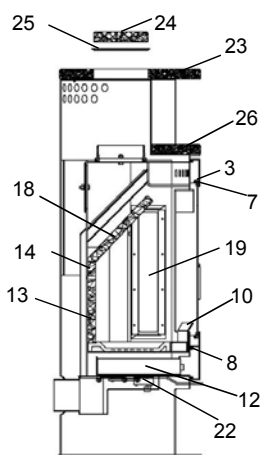

Lucky (K100A)

lfd.-Nr.	Bezeichnung / Ersatzteil	Art.-Nr.	€ ohne MwSt.	€ inklusive 19 % MwSt.	€ inklusive 20 % MwSt.
1	Feuerraumtür, lackiert komplett (inkl. Türglas, Türgriff und Beschlagteile)	086 151	721,00	857,99	865,20
2	Türglas	086 152	231,00	274,89	277,20
3	Scheibenhalter oben / unten	086 153	0,90	1,07	1,08
4	Scheibenhalter links / rechts	086 154	0,90	1,07	1,08
5	Türgriff matt Nickel	098 451	19,30	22,97	23,16
6	Griffbügel Feuerraumtür	086 155	6,30	7,50	7,56
7	Flachdichtung selbstklebend für Türglas Feuerraumtür (L = 2,0 m; 8,0 x 2,0 mm) Dichtungs-Set mit 3,0 m	000 887	13,90	16,54	16,68
8	Runddichtschnur für Feuerraumtür (L = 2,4m; Ø = 10,0 mm) Dichtungs-Set mit 3,0 m	000 891	22,70	27,01	27,24
9	Spannfeder (Feuerraumtür)	098 867	17,10	20,35	20,52
10	Stehrost	086 156	23,10	27,49	27,72
11	Rost	086 157	59,10	70,33	70,92
12	Aschelade	086 158	19,60	23,32	23,52
13	Seitenschamotte hinten, unten (Vermiculite)	086 159	8,50	10,12	10,20
14	Seitenschamotte hinten, oben (Vermiculite)	086 160	5,90	7,02	7,08
15	Seitenschamotte hinten links/rechts (Vermiculite)	086 161	5,90	7,02	7,08
16	Seitenschamotte rechts (Vermiculite)	086 162	6,80	8,09	8,16
17	Seitenschamotte links (Vermiculite)	086 163	6,80	8,09	8,16
18	Umlenkplatte (Vermiculite)	086 164	30,30	36,06	36,36
19	Feuerraumglas links/rechts	086 165	28,70	34,15	34,44
20	Dekorglas links/rechts, lang	086 166	93,60	111,38	112,32
21	Dekorglas links/rechts, kurz	086 167	40,10	47,72	48,12
22	Thermoregler einstellbar	091 951	54,70	65,09	65,64
23	Speckstein (oben)	086 168	195,40	232,53	234,48
24	Speckstein (Blinddeckel)	086 169	34,00	40,46	40,80
25	Blinddeckel (Stahlblech)	086 170	20,60	24,51	24,72
26	Speckstein (Warmhaltefach)	086 171	84,60	100,67	101,52
27	Dekorglashalter unten (16 mm breit)	086 174	7,00	8,33	8,40
28	Dekorglashalter oben (10 mm breit) ab Fert.-Nr. K100A00362	086 172	7,00	8,33	8,40
o. Abb.	Ofenlack-Spray, 08 schwarz metallic (150 ml)	000 939	17,90	21,30	21,48