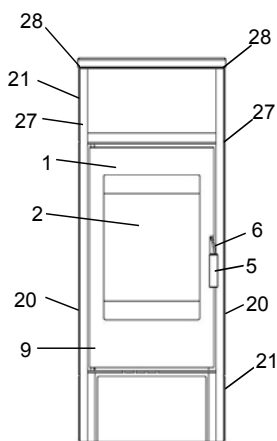

Lucky (K100A)

lfd.-Nr.	Bezeichnung / Ersatzteil	Art.-Nr.	€ ohne MwSt.	€ inklusive 19 % MwSt.	€ inklusive 20 % MwSt.
1	Feuerraumtür, lackiert komplett (inkl. Türglas, Türgriff und Beschlagteile)	086 151	721,00	857,99	865,20
2	Türglas	086 152	231,00	274,89	277,20
3	Scheibenhalter oben / unten	086 153	0,90	1,07	1,08
4	Scheibenhalter links / rechts	086 154	0,90	1,07	1,08
5	Türgriff matt Nickel	098 451	19,30	22,97	23,16
6	Griffbügel Feuerraumtür	086 155	6,30	7,50	7,56
7	Flachdichtung selbstklebend für Türglas Feuerraumtür (L = 2,0 m; 8,0 x 2,0 mm) Dichtungs-Set mit 3,0 m	000 887	13,90	16,54	16,68
8	Runddichtschnur für Feuerraumtür (L = 2,4m; Ø = 10,0 mm) Dichtungs-Set mit 3,0 m	000 891	22,70	27,01	27,24
9	Spannfeder (Feuerraumtür)	098 867	17,10	20,35	20,52
10	Stehrost	086 156	23,10	27,49	27,72
11	Rost	086 157	59,10	70,33	70,92
12	Aschelade	086 158	19,60	23,32	23,52
13	Seitenschamotte hinten, unten (Vermiculite)	086 159	8,50	10,12	10,20
14	Seitenschamotte hinten, oben (Vermiculite)	086 160	5,90	7,02	7,08
15	Seitenschamotte hinten links/rechts (Vermiculite)	086 161	5,90	7,02	7,08
16	Seitenschamotte rechts (Vermiculite)	086 162	6,80	8,09	8,16
17	Seitenschamotte links (Vermiculite)	086 163	6,80	8,09	8,16
18	Umlenkplatte (Vermiculite)	086 164	30,30	36,06	36,36
19	Feuerraumglas links/rechts	086 165	28,70	34,15	34,44
20	Dekorglas links/rechts, lang	086 166	93,60	111,38	112,32
21	Dekorglas links/rechts, kurz	086 167	40,10	47,72	48,12
22	Thermoregler einstellbar	091 951	54,70	65,09	65,64
23	Speckstein (oben)	086 168	195,40	232,53	234,48
24	Speckstein (Blinddeckel)	086 169	34,00	40,46	40,80
25	Blinddeckel (Stahlblech)	086 170	20,60	24,51	24,72
26	Speckstein (Warmhaltefach)	086 171	84,60	100,67	101,52
27	Dekorglashalter unten (16 mm breit)	086 174	7,00	8,33	8,40
28	Dekorglashalter oben (10 mm breit) ab Fert.-Nr. K100A00362	086 172	7,00	8,33	8,40
o. Abb.	Ofenlack-Spray, 08 schwarz metallic (150 ml)	000 939	17,90	21,30	21,48