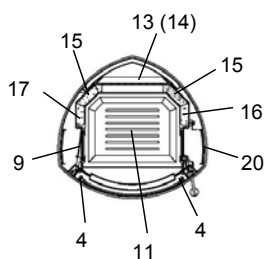

Lucky (K100A)

lfd.-Nr.	Bezeichnung / Ersatzteil	Art.-Nr.	€ ohne MwSt.	€ inklusive 19 % MwSt.	€ inklusive 20 % MwSt.
1	Feuerraumtür, lackiert komplett (inkl. Türglas, Türgriff und Beschlagteile)	086 151	721,00	857,99	865,20
2	Türglas	086 152	231,00	274,89	277,20
3	Scheibenhalter oben / unten	086 153	0,90	1,07	1,08
4	Scheibenhalter links / rechts	086 154	0,90	1,07	1,08
5	Türgriff matt Nickel	098 451	19,30	22,97	23,16
6	Griffbügel Feuerraumtür	086 155	6,30	7,50	7,56
7	Flachdichtung selbstklebend für Türglas Feuerraumtür (L = 2,0 m; 8,0 x 2,0 mm) Dichtungs-Set mit 3,0 m	000 887	13,90	16,54	16,68
8	Runddichtschnur für Feuerraumtür (L = 2,4m; Ø = 10,0 mm) Dichtungs-Set mit 3,0 m	000 891	22,70	27,01	27,24
9	Spannfeder (Feuerraumtür)	098 867	17,10	20,35	20,52
10	Stehrost	086 156	23,10	27,49	27,72
11	Rost	086 157	59,10	70,33	70,92
12	Aschelade	086 158	19,60	23,32	23,52
13	Seitenschamotte hinten, unten (Vermiculite)	086 159	8,50	10,12	10,20
14	Seitenschamotte hinten, oben (Vermiculite)	086 160	5,90	7,02	7,08
15	Seitenschamotte hinten links/rechts (Vermiculite)	086 161	5,90	7,02	7,08
16	Seitenschamotte rechts (Vermiculite)	086 162	6,80	8,09	8,16
17	Seitenschamotte links (Vermiculite)	086 163	6,80	8,09	8,16
18	Umlenkplatte (Vermiculite)	086 164	30,30	36,06	36,36
19	Feuerraumglas links/rechts	086 165	28,70	34,15	34,44
20	Dekorglas links/rechts, lang	086 166	93,60	111,38	112,32
21	Dekorglas links/rechts, kurz	086 167	40,10	47,72	48,12
22	Thermoregler einstellbar	091 951	54,70	65,09	65,64
23	Speckstein (oben)	086 168	195,40	232,53	234,48
24	Speckstein (Blinddeckel)	086 169	34,00	40,46	40,80
25	Blinddeckel (Stahlblech)	086 170	20,60	24,51	24,72
26	Speckstein (Warmhaltefach)	086 171	84,60	100,67	101,52
27	Dekorglashalter unten (16 mm breit)	086 174	7,00	8,33	8,40
28	Dekorglashalter oben (10 mm breit) ab Fert.-Nr. K100A00362	086 172	7,00	8,33	8,40
o. Abb.	Ofenlack-Spray, 08 schwarz metallic (150 ml)	000 939	17,90	21,30	21,48