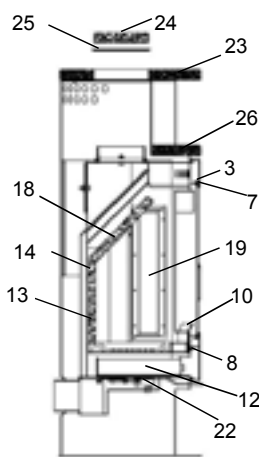

## Lucky (K100A)

lfd.-Nr.	Bezeichnung / Ersatzteil	Art.-Nr.	€ ohne MwSt.	€ inklusive 19 % MwSt.	€ inklusive 20 % MwSt.
1	Feuerraumtür, lackiert komplett (inkl. Türglas, Türgriff und Beschlagteile)	086 151	721,00	857,99	865,20
2	Türglas	086 152	231,00	274,89	277,20
3	Scheibenhalter oben / unten	086 153	0,90	1,07	1,08
4	Scheibenhalter links / rechts	086 154	36,70	43,67	44,04
5	Türgriff matt Nickel	098 451	19,30	22,97	23,16
6	Griffbügel Feuerraumtür	086 155	6,30	7,50	7,56
7	Flachdichtung selbstklebend für Türglas Feuerraumtür (L = 2,0 m; 8,0 x 2,0 mm) Dichtungs-Set mit 3,0 m	000 887	13,90	16,54	16,68
8	Runddichtschnur für Feuerraumtür (L = 2,4m; Ø = 10,0 mm) Dichtungs-Set mit 3,0 m	000 891	22,70	27,01	27,24
9	Spannfeder (Feuerraumtür)	098 867	17,10	20,35	20,52
10	Stehrost	086 156	23,10	27,49	27,72
11	Rost	086 157	59,10	70,33	70,92
12	Aschelade	086 158	19,60	23,32	23,52
13	Seitenschamotte hinten, unten (Vermiculite)	086 159	8,50	10,12	10,20
14	Seitenschamotte hinten, oben (Vermiculite)	086 160	5,90	7,02	7,08
15	Seitenschamotte hinten links/rechts (Vermiculite)	086 161	5,90	7,02	7,08
16	Seitenschamotte rechts (Vermiculite)	086 162	6,80	8,09	8,16
17	Seitenschamotte links (Vermiculite)	086 163	6,80	8,09	8,16
18	Umlenkplatte (Vermiculite)	086 164	30,30	36,06	36,36
19	Feuerraumglas links/rechts	086 165	28,70	34,15	34,44
20	Dekorglas links/rechts, lang	086 166	93,60	111,38	112,32
21	Dekorglas links/rechts, kurz	086 167	40,10	47,72	48,12
22	Thermoregler einstellbar	091 951	54,70	65,09	65,64
23	Speckstein (oben)	086 168	195,40	232,53	234,48
24	Speckstein (Blinddeckel)	086 169	34,00	40,46	40,80
25	Blinddeckel (Stahlblech)	086 170	20,60	24,51	24,72
26	Speckstein (Warmhaltefach)	086 171	84,60	100,67	101,52
27	Dekorglashalter unten (16 mm breit)	086 174	7,00	8,33	8,40
28	Dekorglashalter oben (10 mm breit) ab Fert.-Nr. K100A00362	086 172	7,00	8,33	8,40
	o. Abb. Ofenlack-Spray, 08 schwarz metallic (150 ml)	000 939	17,10	20,35	20,52