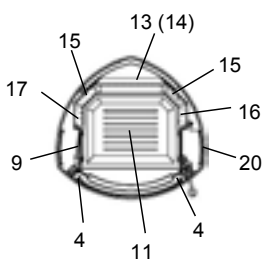

## Lucky (K100A)

lfd.-Nr.	Bezeichnung / Ersatzteil	Art.-Nr.	€ ohne MwSt.	€ inklusive 19 % MwSt.	€ inklusive 20 % MwSt.
1	Feuerraumtür, lackiert komplett (inkl. Türglas, Türgriff und Beschlagteile)	086 151	721,00	857,99	865,20
2	Türglas	086 152	231,00	274,89	277,20
3	Scheibenhalter oben / unten	086 153	0,90	1,07	1,08
4	Scheibenhalter links / rechts	086 154	36,70	43,67	44,04
5	Türgriff matt Nickel	098 451	19,30	22,97	23,16
6	Griffbügel Feuerraumtür	086 155	6,30	7,50	7,56
7	Flachdichtung selbstklebend für Türglas Feuerraumtür (L = 2,0 m; 8,0 x 2,0 mm) Dichtungs-Set mit 3,0 m	000 887	13,90	16,54	16,68
8	Runddichtschnur für Feuerraumtür (L = 2,4m; Ø = 10,0 mm) Dichtungs-Set mit 3,0 m	000 891	22,70	27,01	27,24
9	Spannfeder (Feuerraumtür)	098 867	17,10	20,35	20,52
10	Stehrost	086 156	23,10	27,49	27,72
11	Rost	086 157	59,10	70,33	70,92
12	Aschelade	086 158	19,60	23,32	23,52
13	Seitenschamotte hinten, unten (Vermiculite)	086 159	8,50	10,12	10,20
14	Seitenschamotte hinten, oben (Vermiculite)	086 160	5,90	7,02	7,08
15	Seitenschamotte hinten links/rechts (Vermiculite)	086 161	5,90	7,02	7,08
16	Seitenschamotte rechts (Vermiculite)	086 162	6,80	8,09	8,16
17	Seitenschamotte links (Vermiculite)	086 163	6,80	8,09	8,16
18	Umlenkplatte (Vermiculite)	086 164	30,30	36,06	36,36
19	Feuerraumglas links/rechts	086 165	28,70	34,15	34,44
20	Dekorglas links/rechts, lang	086 166	93,60	111,38	112,32
21	Dekorglas links/rechts, kurz	086 167	40,10	47,72	48,12
22	Thermoregler einstellbar	091 951	54,70	65,09	65,64
23	Speckstein (oben)	086 168	195,40	232,53	234,48
24	Speckstein (Blinddeckel)	086 169	34,00	40,46	40,80
25	Blinddeckel (Stahlblech)	086 170	20,60	24,51	24,72
26	Speckstein (Warmhaltefach)	086 171	84,60	100,67	101,52
27	Dekorglashalter unten (16 mm breit)	086 174	7,00	8,33	8,40
28	Dekorglashalter oben (10 mm breit) ab Fert.-Nr. K100A00362	086 172	7,00	8,33	8,40
	o. Abb. Ofenlack-Spray, 08 schwarz metallic (150 ml)	000 939	17,10	20,35	20,52