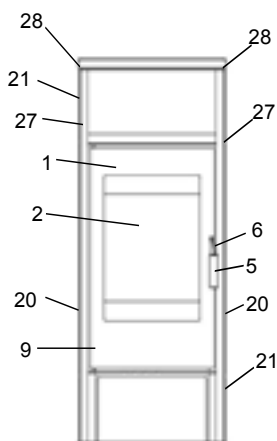

## Lucky (K100A)

lfd.-Nr.	Bezeichnung / Ersatzteil	Art.-Nr.	€ ohne MwSt.	€ inklusive 19 % MwSt.	€ inklusive 20 % MwSt.
1	Feuerraumtür, lackiert komplett (inkl. Türglas, Türgriff und Beschlagteile)	086 151	721,00	857,99	865,20
2	Türglas	086 152	231,00	274,89	277,20
3	Scheibenhalter oben / unten	086 153	0,90	1,07	1,08
4	Scheibenhalter links / rechts	086 154	36,70	43,67	44,04
5	Türgriff matt Nickel	098 451	19,30	22,97	23,16
6	Griffbügel Feuerraumtür	086 155	6,30	7,50	7,56
7	Flachdichtung selbstklebend für Türglas Feuerraumtür (L = 2,0 m; 8,0 x 2,0 mm) Dichtungs-Set mit 3,0 m	000 887	13,90	16,54	16,68
8	Runddichtschnur für Feuerraumtür (L = 2,4m; Ø = 10,0 mm) Dichtungs-Set mit 3,0 m	000 891	22,70	27,01	27,24
9	Spannfeder (Feuerraumtür)	098 867	17,10	20,35	20,52
10	Stehrost	086 156	23,10	27,49	27,72
11	Rost	086 157	59,10	70,33	70,92
12	Aschelade	086 158	19,60	23,32	23,52
13	Seitenschamotte hinten, unten (Vermiculite)	086 159	8,50	10,12	10,20
14	Seitenschamotte hinten, oben (Vermiculite)	086 160	5,90	7,02	7,08
15	Seitenschamotte hinten links/rechts (Vermiculite)	086 161	5,90	7,02	7,08
16	Seitenschamotte rechts (Vermiculite)	086 162	6,80	8,09	8,16
17	Seitenschamotte links (Vermiculite)	086 163	6,80	8,09	8,16
18	Umlenkplatte (Vermiculite)	086 164	30,30	36,06	36,36
19	Feuerraumglas links/rechts	086 165	28,70	34,15	34,44
20	Dekorglas links/rechts, lang	086 166	93,60	111,38	112,32
21	Dekorglas links/rechts, kurz	086 167	40,10	47,72	48,12
22	Thermoregler einstellbar	091 951	54,70	65,09	65,64
23	Speckstein (oben)	086 168	195,40	232,53	234,48
24	Speckstein (Blinddeckel)	086 169	34,00	40,46	40,80
25	Blinddeckel (Stahlblech)	086 170	20,60	24,51	24,72
26	Speckstein (Warmhaltefach)	086 171	84,60	100,67	101,52
27	Dekorglashalter unten (16 mm breit)	086 174	7,00	8,33	8,40
28	Dekorglashalter oben (10 mm breit) ab Fert.-Nr. K100A00362	086 172	7,00	8,33	8,40
	o. Abb. Ofenlack-Spray, 08 schwarz metallic (150 ml)	000 939	17,10	20,35	20,52