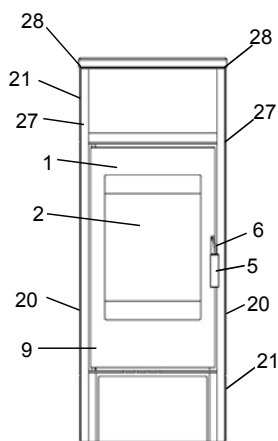

Lucky (K100A)

lfd.-Nr.	Bezeichnung / Ersatzteil	Art.-Nr.	€ ohne MwSt.	€ inklusive 19 % MwSt.	€ inklusive 20 % MwSt.
1	Feuerraumtür, lackiert komplett (inkl. Türglas, Türgriff und Beschlagteile)	086 151	721,00	857,99	865,20
2	Türglas	086 152	263,00	312,97	315,60
3	Scheibenhalter oben / unten	086 153	0,90	1,07	1,08
4	Scheibenhalter links / rechts	086 154	0,90	1,07	1,08
5	Türgriff matt Nickel	098 451	19,30	22,97	23,16
6	Griffbügel Feuerraumtür	086 155	6,30	7,50	7,56
7	Flachdichtung selbstklebend für Türglas Feuerraumtür (L = 2,0 m; 8,0 x 2,0 mm) Dichtungs-Set mit 3,0 m	000 887	14,20	16,90	17,04
8	Runddichtschnur für Feuerraumtür (L = 2,4m; Ø = 10,0 mm) Dichtungs-Set mit 3,0 m	000 891	23,10	27,49	27,72
9	Spannfeder (Feuerraumtür)	098 867	17,10	20,35	20,52
10	Stehrost	086 156	23,10	27,49	27,72
11	Rost	086 157	59,10	70,33	70,92
12	Aschelade	086 158	19,60	23,32	23,52
13	Seitenschamotte hinten, unten (Vermiculite)	086 159	8,50	10,12	10,20
14	Seitenschamotte hinten, oben (Vermiculite)	086 160	7,00	8,33	8,40
15	Seitenschamotte hinten links/rechts (Vermiculite)	086 161	5,90	7,02	7,08
16	Seitenschamotte rechts (Vermiculite)	086 162	6,80	8,09	8,16
17	Seitenschamotte links (Vermiculite)	086 163	6,80	8,09	8,16
18	Umlenkplatte (Vermiculite)	086 164	30,30	36,06	36,36
19	Feuerraumglas links/rechts	086 165	28,70	34,15	34,44
20	Dekorglas links/rechts, lang	086 166	105,00	124,95	126,00
21	Dekorglas links/rechts, kurz	086 167	40,10	47,72	48,12
22	Thermoregler einstellbar	091 951	54,70	65,09	65,64
23	Speckstein (oben)	086 168	195,40	232,53	234,48
24	Speckstein (Blinddeckel)	086 169	34,00	40,46	40,80
25	Blinddeckel (Stahlblech)	086 170	20,60	24,51	24,72
26	Speckstein (Warmhaltefach)	086 171	84,60	100,67	101,52
27	Dekorglashalter unten (16 mm breit)	086 174	7,00	8,33	8,40
28	Dekorglashalter oben (10 mm breit) ab Fert.-Nr. K100A00362	086 172	7,00	8,33	8,40
o. Abb.	Ofenlack-Spray, 08 schwarz metallic (150 ml)	000 939	18,20	21,66	21,84