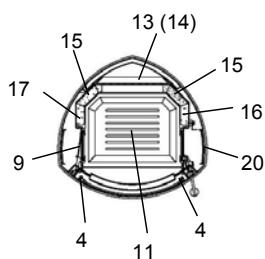

Lucky (K100A)

lfd.-Nr.	Bezeichnung / Ersatzteil	Art.-Nr.	€ ohne MwSt.	€ inklusive 19 % MwSt.	€ inklusive 20 % MwSt.
1	Feuerraumtür, lackiert komplett (inkl. Türglas, Türgriff und Beschlagteile)	086 151	721,00	857,99	865,20
2	Türglas	086 152	263,00	312,97	315,60
3	Scheibenhalter oben / unten	086 153	0,90	1,07	1,08
4	Scheibenhalter links / rechts	086 154	0,90	1,07	1,08
5	Türgriff matt Nickel	098 451	19,30	22,97	23,16
6	Griffbügel Feuerraumtür	086 155	6,30	7,50	7,56
7	Flachdichtung selbstklebend für Türglas Feuerraumtür (L = 2,0 m; 8,0 x 2,0 mm) Dichtungs-Set mit 3,0 m	000 887	14,20	16,90	17,04
8	Runddichtschnur für Feuerraumtür (L = 2,4m; Ø = 10,0 mm) Dichtungs-Set mit 3,0 m	000 891	23,10	27,49	27,72
9	Spannfeder (Feuerraumtür)	098 867	17,10	20,35	20,52
10	Stehrost	086 156	23,10	27,49	27,72
11	Rost	086 157	59,10	70,33	70,92
12	Aschelade	086 158	19,60	23,32	23,52
13	Seitenschamotte hinten, unten (Vermiculite)	086 159	8,50	10,12	10,20
14	Seitenschamotte hinten, oben (Vermiculite)	086 160	7,00	8,33	8,40
15	Seitenschamotte hinten links/rechts (Vermiculite)	086 161	5,90	7,02	7,08
16	Seitenschamotte rechts (Vermiculite)	086 162	6,80	8,09	8,16
17	Seitenschamotte links (Vermiculite)	086 163	6,80	8,09	8,16
18	Umlenkplatte (Vermiculite)	086 164	30,30	36,06	36,36
19	Feuerraumglas links/rechts	086 165	28,70	34,15	34,44
20	Dekorglas links/rechts, lang	086 166	105,00	124,95	126,00
21	Dekorglas links/rechts, kurz	086 167	40,10	47,72	48,12
22	Thermoregler einstellbar	091 951	54,70	65,09	65,64
23	Speckstein (oben)	086 168	195,40	232,53	234,48
24	Speckstein (Blinddeckel)	086 169	34,00	40,46	40,80
25	Blinddeckel (Stahlblech)	086 170	20,60	24,51	24,72
26	Speckstein (Warmhaltefach)	086 171	84,60	100,67	101,52
27	Dekorglashalter unten (16 mm breit)	086 174	7,00	8,33	8,40
28	Dekorglashalter oben (10 mm breit) ab Fert.-Nr. K100A00362	086 172	7,00	8,33	8,40
o. Abb.	Ofenlack-Spray, 08 schwarz metallic (150 ml)	000 939	18,20	21,66	21,84