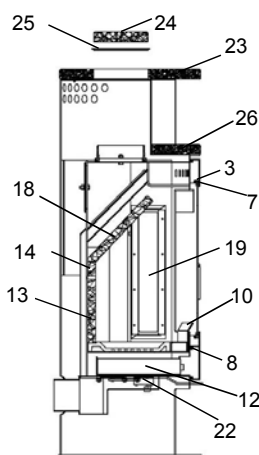

Lucky (K100A)

lfd.-Nr.	Bezeichnung / Ersatzteil	Art.-Nr.	€ ohne MwSt.	€ inklusive 19 % MwSt.	€ inklusive 20 % MwSt.
1	Feuerraumtür, lackiert komplett (inkl. Türglas, Türgriff und Beschlagteile)	086 151	721,00	857,99	865,20
2	Türglas	086 152	263,00	312,97	315,60
3	Scheibenhalter oben / unten	086 153	0,90	1,07	1,08
4	Scheibenhalter links / rechts	086 154	0,90	1,07	1,08
5	Türgriff matt Nickel	098 451	19,30	22,97	23,16
6	Griffbügel Feuerraumtür	086 155	6,30	7,50	7,56
7	Flachdichtung selbstklebend für Türglas Feuerraumtür (L = 2,0 m; 8,0 x 2,0 mm) Dichtungs-Set mit 3,0 m	000 887	14,20	16,90	17,04
8	Runddichtschnur für Feuerraumtür (L = 2,4m; Ø = 10,0 mm) Dichtungs-Set mit 3,0 m	000 891	23,10	27,49	27,72
9	Spannfeder (Feuerraumtür)	098 867	17,10	20,35	20,52
10	Stehrost	086 156	23,10	27,49	27,72
11	Rost	086 157	59,10	70,33	70,92
12	Aschelade	086 158	19,60	23,32	23,52
13	Seitenschamotte hinten, unten (Vermiculite)	086 159	8,50	10,12	10,20
14	Seitenschamotte hinten, oben (Vermiculite)	086 160	7,00	8,33	8,40
15	Seitenschamotte hinten links/rechts (Vermiculite)	086 161	5,90	7,02	7,08
16	Seitenschamotte rechts (Vermiculite)	086 162	6,80	8,09	8,16
17	Seitenschamotte links (Vermiculite)	086 163	6,80	8,09	8,16
18	Umlenkplatte (Vermiculite)	086 164	30,30	36,06	36,36
19	Feuerraumglas links/rechts	086 165	28,70	34,15	34,44
20	Dekorglas links/rechts, lang	086 166	105,00	124,95	126,00
21	Dekorglas links/rechts, kurz	086 167	40,10	47,72	48,12
22	Thermoregler einstellbar	091 951	54,70	65,09	65,64
23	Speckstein (oben)	086 168	195,40	232,53	234,48
24	Speckstein (Blinddeckel)	086 169	34,00	40,46	40,80
25	Blinddeckel (Stahlblech)	086 170	20,60	24,51	24,72
26	Speckstein (Warmhaltefach)	086 171	84,60	100,67	101,52
27	Dekorglashalter unten (16 mm breit)	086 174	7,00	8,33	8,40
28	Dekorglashalter oben (10 mm breit) ab Fert.-Nr. K100A00362	086 172	7,00	8,33	8,40
o. Abb.	Ofenlack-Spray, 08 schwarz metallic (150 ml)	000 939	18,20	21,66	21,84