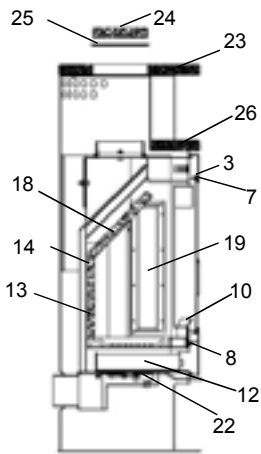

Lucky (K100A)

lfd.-Nr.	Bezeichnung / Ersatzteil	Art.-Nr.	€ ohne MwSt.	€ inklusive 19 % MwSt.	€ inklusive 20 % MwSt.
1	Feuerraumtür, lackiert komplett (inkl. Türglas, Türgriff und Beschlagteile)	086 151	721,00	857,99	865,20
2	Türglas	086 152	231,00	274,89	277,20
3	Scheibenhalter oben / unten	086 153	0,90	1,07	1,08
4	Scheibenhalter links / rechts	086 154	0,90	1,07	1,08
5	Türgriff matt Nickel	098 451	19,30	22,97	23,16
6	Griffbügel Feuerraumtür	086 155	6,30	7,50	7,56
7	Flachdichtung selbstklebend für Türglas Feuerraumtür (L = 2,0 m; 8,0 x 2,0 mm) Dichtungs-Set mit 3,0 m	000 887	13,90	16,54	16,68
8	Runddichtschnur für Feuerraumtür (L = 2,4m; Ø = 10,0 mm) Dichtungs-Set mit 3,0 m	000 891	22,70	27,01	27,24
9	Spannfeder (Feuerraumtür)	098 867	17,10	20,35	20,52
10	Stehrost	086 156	23,10	27,49	27,72
11	Rost	086 157	59,10	70,33	70,92
12	Aschelade	086 158	19,60	23,32	23,52
13	Seitenschamotte hinten, unten (Vermiculite)	086 159	8,50	10,12	10,20
14	Seitenschamotte hinten, oben (Vermiculite)	086 160	5,90	7,02	7,08
15	Seitenschamotte hinten links/rechts (Vermiculite)	086 161	5,90	7,02	7,08
16	Seitenschamotte rechts (Vermiculite)	086 162	6,80	8,09	8,16
17	Seitenschamotte links (Vermiculite)	086 163	6,80	8,09	8,16
18	Umlenkplatte (Vermiculite)	086 164	30,30	36,06	36,36
19	Feuerraumglas links/rechts	086 165	28,70	34,15	34,44
20	Dekorglas links/rechts, lang	086 166	93,60	111,38	112,32
21	Dekorglas links/rechts, kurz	086 167	40,10	47,72	48,12
22	Thermoregler einstellbar	091 951	54,70	65,09	65,64
23	Speckstein (oben)	086 168	195,40	232,53	234,48
24	Speckstein (Blinddeckel)	086 169	34,00	40,46	40,80
25	Blinddeckel (Stahlblech)	086 170	20,60	24,51	24,72
26	Speckstein (Warmhaltefach)	086 171	84,60	100,67	101,52
27	Dekorglashalter unten (16 mm breit)	086 174	7,00	8,33	8,40
28	Dekorglashalter oben (10 mm breit) ab Fert.-Nr. K100A00362	086 172	7,00	8,33	8,40
o. Abb.	Ofenlack-Spray, 08 schwarz metallic (150 ml)	000 939	17,50	20,83	21,00