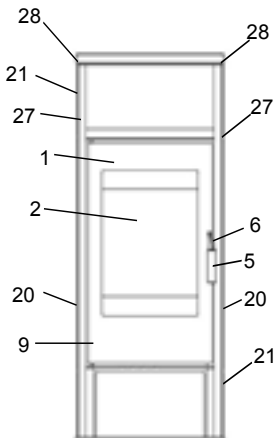

Lucky (K100A)

lfd.-Nr.	Bezeichnung / Ersatzteil	Art.-Nr.	€ ohne MwSt.	€ inklusive 19 % MwSt.	€ inklusive 20 % MwSt.
1	Feuerraumtür, lackiert komplett (inkl. Türglas, Türgriff und Beschlagteile)	086 151	721,00	857,99	865,20
2	Türglas	086 152	231,00	274,89	277,20
3	Scheibenhalter oben / unten	086 153	0,90	1,07	1,08
4	Scheibenhalter links / rechts	086 154	0,90	1,07	1,08
5	Türgriff matt Nickel	098 451	19,30	22,97	23,16
6	Griffbügel Feuerraumtür	086 155	6,30	7,50	7,56
7	Flachdichtung selbstklebend für Türglas Feuerraumtür (L = 2,0 m; 8,0 x 2,0 mm) Dichtungs-Set mit 3,0 m	000 887	13,90	16,54	16,68
8	Runddichtschnur für Feuerraumtür (L = 2,4m; Ø = 10,0 mm) Dichtungs-Set mit 3,0 m	000 891	22,70	27,01	27,24
9	Spannfeder (Feuerraumtür)	098 867	17,10	20,35	20,52
10	Stehrost	086 156	23,10	27,49	27,72
11	Rost	086 157	59,10	70,33	70,92
12	Aschelade	086 158	19,60	23,32	23,52
13	Seitenschamotte hinten, unten (Vermiculite)	086 159	8,50	10,12	10,20
14	Seitenschamotte hinten, oben (Vermiculite)	086 160	5,90	7,02	7,08
15	Seitenschamotte hinten links/rechts (Vermiculite)	086 161	5,90	7,02	7,08
16	Seitenschamotte rechts (Vermiculite)	086 162	6,80	8,09	8,16
17	Seitenschamotte links (Vermiculite)	086 163	6,80	8,09	8,16
18	Umlenkplatte (Vermiculite)	086 164	30,30	36,06	36,36
19	Feuerraumglas links/rechts	086 165	28,70	34,15	34,44
20	Dekorglas links/rechts, lang	086 166	93,60	111,38	112,32
21	Dekorglas links/rechts, kurz	086 167	40,10	47,72	48,12
22	Thermoregler einstellbar	091 951	54,70	65,09	65,64
23	Speckstein (oben)	086 168	195,40	232,53	234,48
24	Speckstein (Blinddeckel)	086 169	34,00	40,46	40,80
25	Blinddeckel (Stahlblech)	086 170	20,60	24,51	24,72
26	Speckstein (Warmhaltefach)	086 171	84,60	100,67	101,52
27	Dekorglashalter unten (16 mm breit)	086 174	7,00	8,33	8,40
28	Dekorglashalter oben (10 mm breit) ab Fert.-Nr. K100A00362	086 172	7,00	8,33	8,40
o. Abb.	Ofenlack-Spray, 08 schwarz metallic (150 ml)	000 939	17,50	20,83	21,00