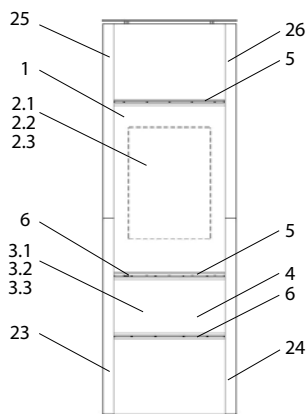

## Lunetto (K140A)

| lfd.-Nr. | Bezeichnung / Ersatzteil  | Art.-Nr. | € ohne MwSt. | € inklusive 19 % MwSt. | € inklusive 20 % MwSt. |
|----------|---|----------|--------------|------------------------|------------------------|
| 1        | Feuerraumtür lackiert<br>(inkl. Türgriff und Beschlagteile; ohne Türglas)   | 086 950  | 332,10       | 395,20                 | 398,52                 |
| 2.1      | Türglas Farbe „nouga“   | 086 951  | 186,40       | 221,82                 | 223,68                 |
| 2.2      | Türglas Farbe „red papaya“  | 086 952  | 186,40       | 221,82                 | 223,68                 |
| 2.3      | Türglas Farbe „black“   | 086 953  | 186,40       | 221,82                 | 223,68                 |
| 3.1      | Dekorglas unten Farbe „nouga“   | 086 954  | 111,50       | 132,69                 | 133,80                 |
| 3.2      | Dekorglas unten Farbe „red papaya“  | 086 955  | 111,50       | 132,69                 | 133,80                 |
| 3.3      | Dekorglas unten Farbe „black“   | 086 956  | 111,50       | 132,69                 | 133,80                 |
| 4        | Dekortür unten komplett (ohne Dekorglas)  | 086 957  | 105,50       | 125,55                 | 126,60                 |
| 5        | Scheibhalter Feuerraumtür   | 086 958  | 3,40         | 4,05                   | 4,08                   |
| 6        | Scheibhalter Dekortür unten   | 086 959  | 3,40         | 4,05                   | 4,08                   |
| 7        | Runddichtschnur Feuerraumtür<br>(L = 2,4m; Ø 10,0 mm) Dichtungs-Set mit 3,0 m   | 000 891  | 23,70        | 28,20                  | 28,44                  |
| 8        | Flachdichtung selbstklebend; Türglas Feuerraumtür<br>(L = 3,8 m; 8,0 x 2,0 mm) Dichtungs-Set mit 3,0 m<br>(wird 2 mal benötigt) | 000 887  | 14,60        | 17,37                  | 17,52                  |
| 9        | Flachdichtung selbstklebend; Dekorglas unten<br>(L = 1,4 m; 8,0 x 2,0 mm) Dichtungs-Set mit 3,0 m                               | 000 887  | 14,60        | 17,37                  | 17,52                  |
| 10       | Spannfeder Feuerraumtür   | 098 867  | 17,60        | 20,94                  | 21,12                  |
| 11       | Rost  | 086 960  | 79,60        | 94,72                  | 95,52                  |
| 12       | Aschelade   | 086 961  | 21,60        | 25,70                  | 25,92                  |
| 13       | Seitenschamotte hinten, unten (Vermiculite)   | 086 962  | 17,50        | 20,83                  | 21,00                  |
| 14       | Seitenschamotte hinten, oben (Vermiculite)  | 086 963  | 10,30        | 12,26                  | 12,36                  |
| 15       | Seitenschamotte hinten, links/rechts (Vermiculite)  | 086 964  | 7,90         | 9,40                   | 9,48                   |
| 16       | Seitenschamotte links (Vermiculite)   | 086 965  | 20,80        | 24,75                  | 24,96                  |
| 17       | Seitenschamotte rechts (Vermiculite)  | 086 966  | 20,80        | 24,75                  | 24,96                  |
| 18       | Umlenkplatte unten (Vermiculite)  | 086 967  | 19,10        | 22,73                  | 22,92                  |
| 19       | Umlenkplatte oben (Stahl)   | 086 968  | 18,40        | 21,90                  | 22,08                  |
| 20       | Thermoregler einstellbar  | 091 951  | 63,00        | 74,97                  | 75,60                  |
| 21       | Türgriff  | 086 969  | 19,50        | 23,21                  | 23,40                  |
| 22       | Magnetschnäpper Dekortür  | 086 970  | 26,50        | 31,54                  | 31,80                  |
| 23       | Verkleidung links, unten  | 086 971  | 84,90        | 101,03                 | 101,88                 |
| 24       | Verkleidung rechts, unten   | 086 972  | 84,90        | 101,03                 | 101,88                 |
| 25       | Verkleidung links, oben   | 086 973  | 79,00        | 94,01                  | 94,80                  |
| 26       | Verkleidung rechts, oben  | 086 974  | 79,00        | 94,01                  | 94,80                  |
| 27       | Stahldeckel   | 086 975  | 71,30        | 84,85                  | 85,56                  |
| o. Abb.  | Ofenlack-Spray 08, schwarz metallic (150 ml Dose)   | 000 939  | 18,70        | 22,25                  | 22,44                  |