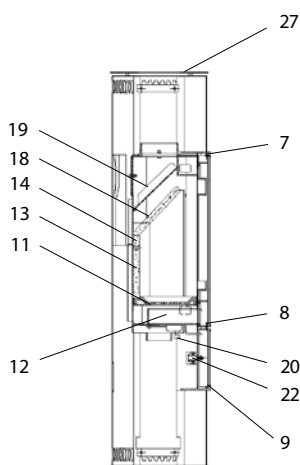

## Lunetto (K140A)

| lfd.-Nr. | Bezeichnung / Ersatzteil  | Art.-Nr. | € ohne MwSt. | € inklusive 19 % MwSt. | € inklusive 20 % MwSt. |
|----------|---|----------|--------------|------------------------|------------------------|
| 1        | Feuerraumtür lackiert<br>(inkl. Türgriff und Beschlagteile; ohne Türglas)   | 086 950  | 332,10       | 395,20                 | 398,52                 |
| 2.1      | Türglas Farbe „nouga“   | 086 951  | 186,40       | 221,82                 | 223,68                 |
| 2.2      | Türglas Farbe „red papaya“  | 086 952  | 186,40       | 221,82                 | 223,68                 |
| 2.3      | Türglas Farbe „black“   | 086 953  | 186,40       | 221,82                 | 223,68                 |
| 3.1      | Dekorglas unten Farbe „nouga“   | 086 954  | 111,50       | 132,69                 | 133,80                 |
| 3.2      | Dekorglas unten Farbe „red papaya“  | 086 955  | 111,50       | 132,69                 | 133,80                 |
| 3.3      | Dekorglas unten Farbe „black“   | 086 956  | 111,50       | 132,69                 | 133,80                 |
| 4        | Dekortür unten komplett (ohne Dekorglas)  | 086 957  | 105,50       | 125,55                 | 126,60                 |
| 5        | Scheibhalter Feuerraumtür   | 086 958  | 3,40         | 4,05                   | 4,08                   |
| 6        | Scheibhalter Dekortür unten   | 086 959  | 3,40         | 4,05                   | 4,08                   |
| 7        | Runddichtschnur Feuerraumtür<br>(L = 2,4m; Ø 10,0 mm) Dichtungs-Set mit 3,0 m   | 000 891  | 23,70        | 28,20                  | 28,44                  |
| 8        | Flachdichtung selbstklebend; Türglas Feuerraumtür<br>(L = 3,8 m; 8,0 x 2,0 mm) Dichtungs-Set mit 3,0 m<br>(wird 2 mal benötigt) | 000 887  | 14,60        | 17,37                  | 17,52                  |
| 9        | Flachdichtung selbstklebend; Dekorglas unten<br>(L = 1,4 m; 8,0 x 2,0 mm) Dichtungs-Set mit 3,0 m                               | 000 887  | 14,60        | 17,37                  | 17,52                  |
| 10       | Spannfeder Feuerraumtür   | 098 867  | 17,60        | 20,94                  | 21,12                  |
| 11       | Rost  | 086 960  | 79,60        | 94,72                  | 95,52                  |
| 12       | Aschelade   | 086 961  | 21,60        | 25,70                  | 25,92                  |
| 13       | Seitenschamotte hinten, unten (Vermiculite)   | 086 962  | 17,50        | 20,83                  | 21,00                  |
| 14       | Seitenschamotte hinten, oben (Vermiculite)  | 086 963  | 10,30        | 12,26                  | 12,36                  |
| 15       | Seitenschamotte hinten, links/rechts (Vermiculite)  | 086 964  | 7,90         | 9,40                   | 9,48                   |
| 16       | Seitenschamotte links (Vermiculite)   | 086 965  | 20,80        | 24,75                  | 24,96                  |
| 17       | Seitenschamotte rechts (Vermiculite)  | 086 966  | 20,80        | 24,75                  | 24,96                  |
| 18       | Umlenkplatte unten (Vermiculite)  | 086 967  | 19,10        | 22,73                  | 22,92                  |
| 19       | Umlenkplatte oben (Stahl)   | 086 968  | 18,40        | 21,90                  | 22,08                  |
| 20       | Thermoregler einstellbar  | 091 951  | 63,00        | 74,97                  | 75,60                  |
| 21       | Türgriff  | 086 969  | 19,50        | 23,21                  | 23,40                  |
| 22       | Magnetschnäpper Dekortür  | 086 970  | 26,50        | 31,54                  | 31,80                  |
| 23       | Verkleidung links, unten  | 086 971  | 84,90        | 101,03                 | 101,88                 |
| 24       | Verkleidung rechts, unten   | 086 972  | 84,90        | 101,03                 | 101,88                 |
| 25       | Verkleidung links, oben   | 086 973  | 79,00        | 94,01                  | 94,80                  |
| 26       | Verkleidung rechts, oben  | 086 974  | 79,00        | 94,01                  | 94,80                  |
| 27       | Stahldeckel   | 086 975  | 71,30        | 84,85                  | 85,56                  |
| o. Abb.  | Ofenlack-Spray 08, schwarz metallic (150 ml Dose)   | 000 939  | 18,70        | 22,25                  | 22,44                  |