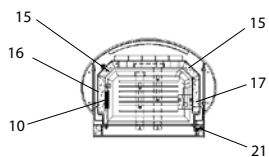

## Lunetto (K140A)

| lfd.-Nr. | Bezeichnung / Ersatzteil  | Art.-Nr. | € ohne MwSt. | € inklusive 19 % MwSt. | € inklusive 20 % MwSt. |
|----------|---|----------|--------------|------------------------|------------------------|
| 1        | Feuerraumtür lackiert<br>(inkl. Türgriff und Beschlagteile; ohne Türglas)   | 086 950  | 332,10       | 395,20                 | 398,52                 |
| 2.1      | Türglas Farbe „nouga“   | 086 951  | 186,40       | 221,82                 | 223,68                 |
| 2.2      | Türglas Farbe „red papaya“  | 086 952  | 186,40       | 221,82                 | 223,68                 |
| 2.3      | Türglas Farbe „black“   | 086 953  | 186,40       | 221,82                 | 223,68                 |
| 3.1      | Dekorglas unten Farbe „nouga“   | 086 954  | 111,50       | 132,69                 | 133,80                 |
| 3.2      | Dekorglas unten Farbe „red papaya“  | 086 955  | 111,50       | 132,69                 | 133,80                 |
| 3.3      | Dekorglas unten Farbe „black“   | 086 956  | 111,50       | 132,69                 | 133,80                 |
| 4        | Dekortür unten komplett (ohne Dekorglas)  | 086 957  | 105,50       | 125,55                 | 126,60                 |
| 5        | Scheibhalter Feuerraumtür   | 086 958  | 3,40         | 4,05                   | 4,08                   |
| 6        | Scheibhalter Dekortür unten   | 086 959  | 3,40         | 4,05                   | 4,08                   |
| 7        | Runddichtschnur Feuerraumtür<br>(L = 2,4m; Ø 10,0 mm) Dichtungs-Set mit 3,0 m   | 000 891  | 23,70        | 28,20                  | 28,44                  |
| 8        | Flachdichtung selbstklebend; Türglas Feuerraumtür<br>(L = 3,8 m; 8,0 x 2,0 mm) Dichtungs-Set mit 3,0 m<br>(wird 2 mal benötigt) | 000 887  | 14,60        | 17,37                  | 17,52                  |
| 9        | Flachdichtung selbstklebend; Dekorglas unten<br>(L = 1,4 m; 8,0 x 2,0 mm) Dichtungs-Set mit 3,0 m                               | 000 887  | 14,60        | 17,37                  | 17,52                  |
| 10       | Spannfeder Feuerraumtür   | 098 867  | 17,60        | 20,94                  | 21,12                  |
| 11       | Rost  | 086 960  | 79,60        | 94,72                  | 95,52                  |
| 12       | Aschelade   | 086 961  | 21,60        | 25,70                  | 25,92                  |
| 13       | Seitenschamotte hinten, unten (Vermiculite)   | 086 962  | 17,50        | 20,83                  | 21,00                  |
| 14       | Seitenschamotte hinten, oben (Vermiculite)  | 086 963  | 10,30        | 12,26                  | 12,36                  |
| 15       | Seitenschamotte hinten, links/rechts (Vermiculite)  | 086 964  | 7,90         | 9,40                   | 9,48                   |
| 16       | Seitenschamotte links (Vermiculite)   | 086 965  | 20,80        | 24,75                  | 24,96                  |
| 17       | Seitenschamotte rechts (Vermiculite)  | 086 966  | 20,80        | 24,75                  | 24,96                  |
| 18       | Umlenkplatte unten (Vermiculite)  | 086 967  | 19,10        | 22,73                  | 22,92                  |
| 19       | Umlenkplatte oben (Stahl)   | 086 968  | 18,40        | 21,90                  | 22,08                  |
| 20       | Thermoregler einstellbar  | 091 951  | 63,00        | 74,97                  | 75,60                  |
| 21       | Türgriff  | 086 969  | 19,50        | 23,21                  | 23,40                  |
| 22       | Magnetschnäpper Dekortür  | 086 970  | 26,50        | 31,54                  | 31,80                  |
| 23       | Verkleidung links, unten  | 086 971  | 84,90        | 101,03                 | 101,88                 |
| 24       | Verkleidung rechts, unten   | 086 972  | 84,90        | 101,03                 | 101,88                 |
| 25       | Verkleidung links, oben   | 086 973  | 79,00        | 94,01                  | 94,80                  |
| 26       | Verkleidung rechts, oben  | 086 974  | 79,00        | 94,01                  | 94,80                  |
| 27       | Stahldeckel   | 086 975  | 71,30        | 84,85                  | 85,56                  |
| o. Abb.  | Ofenlack-Spray 08, schwarz metallic (150 ml Dose)   | 000 939  | 18,70        | 22,25                  | 22,44                  |