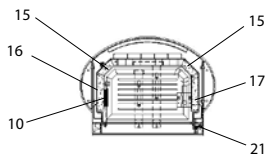

## Lunetto (K140A)

lfd.-Nr.	Bezeichnung / Ersatzteil	Art.-Nr.	€ ohne MwSt.	€ inklusive 19 % MwSt.	€ inklusive 20 % MwSt.
1	Feuerraumtür lackiert (inkl. Türgriff und Beschlagteile; ohne Türglas)	086 950	324,00	385,56	388,80
2.1	Türglas Farbe „nouga“	086 951	181,80	216,34	218,16
2.2	Türglas Farbe „red papaya“	086 952	181,80	216,34	218,16
2.3	Türglas Farbe „black“	086 953	181,80	216,34	218,16
3.1	Dekorglas unten Farbe „nouga“	086 954	108,70	129,35	130,44
3.2	Dekorglas unten Farbe „red papaya“	086 955	108,70	129,35	130,44
3.3	Dekorglas unten Farbe „black“	086 956	108,70	129,35	130,44
4	Dekortür unten komplett (ohne Dekorglas)	086 957	102,90	122,45	123,48
5	Scheibhalter Feuerraumtür	086 958	3,30	3,93	3,96
6	Scheibhalter Dekortür unten	086 959	3,30	3,93	3,96
7	Runddichtschnur Feuerraumtür (L = 2,4m; Ø 10,0 mm) Dichtungs-Set mit 3,0 m	000 891	22,70	27,01	27,24
8	Flachdichtung selbstklebend; Türglas Feuerraumtür (L = 3,8 m; 8,0 x 2,0 mm) Dichtungs-Set mit 3,0 m (wird 2 mal benötigt)	000 887	13,90	16,54	16,68
9	Flachdichtung selbstklebend; Dekorglas unten (L = 1,4 m; 8,0 x 2,0 mm) Dichtungs-Set mit 3,0 m	000 887	13,90	16,54	16,68
10	Spannfeder Feuerraumtür	098 867	17,10	20,35	20,52
11	Rost	086 960	77,60	92,34	93,12
12	Aschelade	086 961	21,00	24,99	25,20
13	Seitenschamotte hinten, unten (Vermiculite)	086 962	17,00	20,23	20,40
14	Seitenschamotte hinten, oben (Vermiculite)	086 963	10,00	11,90	12,00
15	Seitenschamotte hinten, links/rechts (Vermiculite)	086 964	7,70	9,16	9,24
16	Seitenschamotte links (Vermiculite)	086 965	20,20	24,04	24,24
17	Seitenschamotte rechts (Vermiculite)	086 966	20,20	24,04	24,24
18	Umlenkplatte unten (Vermiculite)	086 967	18,60	22,13	22,32
19	Umlenkplatte oben (Stahl)	086 968	17,90	21,30	21,48
20	Thermoregler einstellbar	091 951	54,70	65,09	65,64
21	Türgriff	086 969	19,00	22,61	22,80
22	Magnetschnäpper Dekortür	086 970	25,80	30,70	30,96
23	Verkleidung links, unten	086 971	82,80	98,53	99,36
24	Verkleidung rechts, unten	086 972	82,80	98,53	99,36
25	Verkleidung links, oben	086 973	77,00	91,63	92,40
26	Verkleidung rechts, oben	086 974	77,00	91,63	92,40
27	Stahldeckel	086 975	69,50	82,71	83,40
o. Abb.	Ofenlack-Spray 08, schwarz metallic (150 ml Dose)	000 939	17,90	21,30	21,48