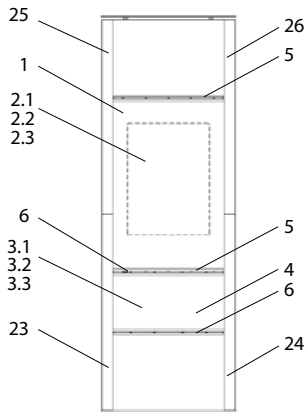

## Lunetto (K140A)

lfd.-Nr.	Bezeichnung / Ersatzteil	Art.-Nr.	€ ohne MwSt.	€ inklusive 19 % MwSt.	€ inklusive 20 % MwSt.
1	Feuerraumtür lackiert (inkl. Türgriff und Beschlagteile; ohne Türglas)	086 950	324,00	385,56	388,80
2.1	Türglas Farbe „nouga“	086 951	181,80	216,34	218,16
2.2	Türglas Farbe „red papaya“	086 952	181,80	216,34	218,16
2.3	Türglas Farbe „black“	086 953	181,80	216,34	218,16
3.1	Dekorglas unten Farbe „nouga“	086 954	108,70	129,35	130,44
3.2	Dekorglas unten Farbe „red papaya“	086 955	108,70	129,35	130,44
3.3	Dekorglas unten Farbe „black“	086 956	108,70	129,35	130,44
4	Dekortür unten komplett (ohne Dekorglas)	086 957	102,90	122,45	123,48
5	Scheibhalter Feuerraumtür	086 958	3,30	3,93	3,96
6	Scheibhalter Dekortür unten	086 959	3,30	3,93	3,96
7	Runddichtschnur Feuerraumtür (L = 2,4m; Ø 10,0 mm) Dichtungs-Set mit 3,0 m	000 891	22,70	27,01	27,24
8	Flachdichtung selbstklebend; Türglas Feuerraumtür (L = 3,8 m; 8,0 x 2,0 mm) Dichtungs-Set mit 3,0 m (wird 2 mal benötigt)	000 887	13,90	16,54	16,68
9	Flachdichtung selbstklebend; Dekorglas unten (L = 1,4 m; 8,0 x 2,0 mm) Dichtungs-Set mit 3,0 m	000 887	13,90	16,54	16,68
10	Spannfeder Feuerraumtür	098 867	17,10	20,35	20,52
11	Rost	086 960	77,60	92,34	93,12
12	Aschelade	086 961	21,00	24,99	25,20
13	Seitenschamotte hinten, unten (Vermiculite)	086 962	17,00	20,23	20,40
14	Seitenschamotte hinten, oben (Vermiculite)	086 963	10,00	11,90	12,00
15	Seitenschamotte hinten, links/rechts (Vermiculite)	086 964	7,70	9,16	9,24
16	Seitenschamotte links (Vermiculite)	086 965	20,20	24,04	24,24
17	Seitenschamotte rechts (Vermiculite)	086 966	20,20	24,04	24,24
18	Umlenkplatte unten (Vermiculite)	086 967	18,60	22,13	22,32
19	Umlenkplatte oben (Stahl)	086 968	17,90	21,30	21,48
20	Thermoregler einstellbar	091 951	54,70	65,09	65,64
21	Türgriff	086 969	19,00	22,61	22,80
22	Magnetschnäpper Dekortür	086 970	25,80	30,70	30,96
23	Verkleidung links, unten	086 971	82,80	98,53	99,36
24	Verkleidung rechts, unten	086 972	82,80	98,53	99,36
25	Verkleidung links, oben	086 973	77,00	91,63	92,40
26	Verkleidung rechts, oben	086 974	77,00	91,63	92,40
27	Stahldeckel	086 975	69,50	82,71	83,40
o. Abb.	Ofenlack-Spray 08, schwarz metallic (150 ml Dose)	000 939	17,90	21,30	21,48