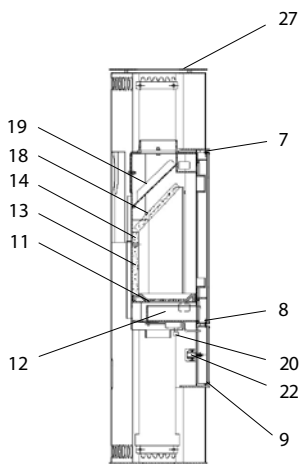

## Lunetto (K140A)

lfd.-Nr.	Bezeichnung / Ersatzteil	Art.-Nr.	€ ohne MwSt.	€ inklusive 19 % MwSt.	€ inklusive 20 % MwSt.
1	Feuerraumtür lackiert (inkl. Türgriff und Beschlagteile; ohne Türglas)	086 950	324,00	385,56	388,80
2.1	Türglas Farbe „nouga“	086 951	181,80	216,34	218,16
2.2	Türglas Farbe „red papaya“	086 952	181,80	216,34	218,16
2.3	Türglas Farbe „black“	086 953	181,80	216,34	218,16
3.1	Dekorglas unten Farbe „nouga“	086 954	108,70	129,35	130,44
3.2	Dekorglas unten Farbe „red papaya“	086 955	108,70	129,35	130,44
3.3	Dekorglas unten Farbe „black“	086 956	108,70	129,35	130,44
4	Dekortür unten komplett (ohne Dekorglas)	086 957	102,90	122,45	123,48
5	Scheibhalter Feuerraumtür	086 958	3,30	3,93	3,96
6	Scheibhalter Dekortür unten	086 959	3,30	3,93	3,96
7	Runddichtschnur Feuerraumtür (L = 2,4m; Ø 10,0 mm) Dichtungs-Set mit 3,0 m	000 891	22,70	27,01	27,24
8	Flachdichtung selbstklebend; Türglas Feuerraumtür (L = 3,8 m; 8,0 x 2,0 mm) Dichtungs-Set mit 3,0 m (wird 2 mal benötigt)	000 887	13,90	16,54	16,68
9	Flachdichtung selbstklebend; Dekorglas unten (L = 1,4 m; 8,0 x 2,0 mm) Dichtungs-Set mit 3,0 m	000 887	13,90	16,54	16,68
10	Spannfeder Feuerraumtür	098 867	17,10	20,35	20,52
11	Rost	086 960	77,60	92,34	93,12
12	Aschelade	086 961	21,00	24,99	25,20
13	Seitenschamotte hinten, unten (Vermiculite)	086 962	17,00	20,23	20,40
14	Seitenschamotte hinten, oben (Vermiculite)	086 963	10,00	11,90	12,00
15	Seitenschamotte hinten, links/rechts (Vermiculite)	086 964	7,70	9,16	9,24
16	Seitenschamotte links (Vermiculite)	086 965	20,20	24,04	24,24
17	Seitenschamotte rechts (Vermiculite)	086 966	20,20	24,04	24,24
18	Umlenkplatte unten (Vermiculite)	086 967	18,60	22,13	22,32
19	Umlenkplatte oben (Stahl)	086 968	17,90	21,30	21,48
20	Thermoregler einstellbar	091 951	54,70	65,09	65,64
21	Türgriff	086 969	19,00	22,61	22,80
22	Magnetschnäpper Dekortür	086 970	25,80	30,70	30,96
23	Verkleidung links, unten	086 971	82,80	98,53	99,36
24	Verkleidung rechts, unten	086 972	82,80	98,53	99,36
25	Verkleidung links, oben	086 973	77,00	91,63	92,40
26	Verkleidung rechts, oben	086 974	77,00	91,63	92,40
27	Stahldeckel	086 975	69,50	82,71	83,40
o. Abb.	Ofenlack-Spray 08, schwarz metallic (150 ml Dose)	000 939	17,90	21,30	21,48