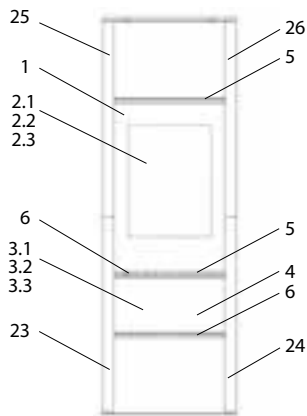

## Lunetto (K140A)

lfd.-Nr.	Bezeichnung / Ersatzteil	Art.-Nr.	€ ohne MwSt.	€ inklusive 19 % MwSt.	€ inklusive 20 % MwSt.
1	Feuerraumtür lackiert (inkl. Türgriff und Beschlagteile; ohne Türglas)	086 950	324,00	385,56	388,80
2.1	Türglas Farbe „nouga“	086 951	181,80	216,34	218,16
2.2	Türglas Farbe „red papaya“	086 952	181,80	216,34	218,16
2.3	Türglas Farbe „black“	086 953	181,80	216,34	218,16
3.1	Dekorglas unten Farbe „nouga“	086 954	108,70	129,35	130,44
3.2	Dekorglas unten Farbe „red papaya“	086 955	108,70	129,35	130,44
3.3	Dekorglas unten Farbe „black“	086 956	108,70	129,35	130,44
4	Dekortür unten komplett (ohne Dekorglas)	086 957	102,90	122,45	123,48
5	Scheibhalter Feuerraumtür	086 958	3,30	3,93	3,96
6	Scheibhalter Dekortür unten	086 959	3,30	3,93	3,96
7	Runddichtschnur Feuerraumtür (L = 2,4m; Ø 10,0 mm) Dichtungs-Set mit 3,0 m	000 891	22,70	27,01	27,24
8	Flachdichtung selbstklebend; Türglas Feuerraumtür (L = 3,8 m; 8,0 x 2,0 mm) Dichtungs-Set mit 3,0 m (wird 2 mal benötigt)	000 887	13,90	16,54	16,68
9	Flachdichtung selbstklebend; Dekorglas unten (L = 1,4 m; 8,0 x 2,0 mm) Dichtungs-Set mit 3,0 m	000 887	13,90	16,54	16,68
10	Spannfeder Feuerraumtür	098 867	17,10	20,35	20,52
11	Rost	086 960	77,60	92,34	93,12
12	Aschelade	086 961	21,00	24,99	25,20
13	Seitenschamotte hinten, unten (Vermiculite)	086 962	17,00	20,23	20,40
14	Seitenschamotte hinten, oben (Vermiculite)	086 963	10,00	11,90	12,00
15	Seitenschamotte hinten, links/rechts (Vermiculite)	086 964	7,70	9,16	9,24
16	Seitenschamotte links (Vermiculite)	086 965	20,20	24,04	24,24
17	Seitenschamotte rechts (Vermiculite)	086 966	20,20	24,04	24,24
18	Umlenkplatte unten (Vermiculite)	086 967	18,60	22,13	22,32
19	Umlenkplatte oben (Stahl)	086 968	17,90	21,30	21,48
20	Thermoregler einstellbar	091 951	54,70	65,09	65,64
21	Türgriff	086 969	19,00	22,61	22,80
22	Magnetschnäpper Dekortür	086 970	25,80	30,70	30,96
23	Verkleidung links, unten	086 971	82,80	98,53	99,36
24	Verkleidung rechts, unten	086 972	82,80	98,53	99,36
25	Verkleidung links, oben	086 973	77,00	91,63	92,40
26	Verkleidung rechts, oben	086 974	77,00	91,63	92,40
27	Stahldeckel	086 975	69,50	82,71	83,40
o. Abb.	Ofenlack-Spray 08, schwarz metallic (150 ml Dose)	000 939	17,50	20,83	21,00