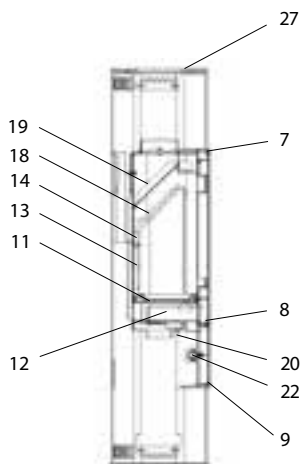

## Lunetto (K140A)

lfd.-Nr.	Bezeichnung / Ersatzteil	Art.-Nr.	€ ohne MwSt.	€ inklusive 19 % MwSt.	€ inklusive 20 % MwSt.
1	Feuerraumtür lackiert (inkl. Türgriff und Beschlagteile; ohne Türglas)	086 950	324,00	385,56	388,80
2.1	Türglas Farbe „nouga“	086 951	181,80	216,34	218,16
2.2	Türglas Farbe „red papaya“	086 952	181,80	216,34	218,16
2.3	Türglas Farbe „black“	086 953	181,80	216,34	218,16
3.1	Dekorglas unten Farbe „nouga“	086 954	108,70	129,35	130,44
3.2	Dekorglas unten Farbe „red papaya“	086 955	108,70	129,35	130,44
3.3	Dekorglas unten Farbe „black“	086 956	108,70	129,35	130,44
4	Dekortür unten komplett (ohne Dekorglas)	086 957	102,90	122,45	123,48
5	Scheibhalter Feuerraumtür	086 958	3,30	3,93	3,96
6	Scheibhalter Dekortür unten	086 959	3,30	3,93	3,96
7	Runddichtschnur Feuerraumtür (L = 2,4m; Ø 10,0 mm) Dichtungs-Set mit 3,0 m	000 891	22,70	27,01	27,24
8	Flachdichtung selbstklebend; Türglas Feuerraumtür (L = 3,8 m; 8,0 x 2,0 mm) Dichtungs-Set mit 3,0 m (wird 2 mal benötigt)	000 887	13,90	16,54	16,68
9	Flachdichtung selbstklebend; Dekorglas unten (L = 1,4 m; 8,0 x 2,0 mm) Dichtungs-Set mit 3,0 m	000 887	13,90	16,54	16,68
10	Spannfeder Feuerraumtür	098 867	17,10	20,35	20,52
11	Rost	086 960	77,60	92,34	93,12
12	Aschelade	086 961	21,00	24,99	25,20
13	Seitenschamotte hinten, unten (Vermiculite)	086 962	17,00	20,23	20,40
14	Seitenschamotte hinten, oben (Vermiculite)	086 963	10,00	11,90	12,00
15	Seitenschamotte hinten, links/rechts (Vermiculite)	086 964	7,70	9,16	9,24
16	Seitenschamotte links (Vermiculite)	086 965	20,20	24,04	24,24
17	Seitenschamotte rechts (Vermiculite)	086 966	20,20	24,04	24,24
18	Umlenkplatte unten (Vermiculite)	086 967	18,60	22,13	22,32
19	Umlenkplatte oben (Stahl)	086 968	17,90	21,30	21,48
20	Thermoregler einstellbar	091 951	54,70	65,09	65,64
21	Türgriff	086 969	19,00	22,61	22,80
22	Magnetschnäpper Dekortür	086 970	25,80	30,70	30,96
23	Verkleidung links, unten	086 971	82,80	98,53	99,36
24	Verkleidung rechts, unten	086 972	82,80	98,53	99,36
25	Verkleidung links, oben	086 973	77,00	91,63	92,40
26	Verkleidung rechts, oben	086 974	77,00	91,63	92,40
27	Stahldeckel	086 975	69,50	82,71	83,40
o. Abb.	Ofenlack-Spray 08, schwarz metallic (150 ml Dose)	000 939	17,50	20,83	21,00