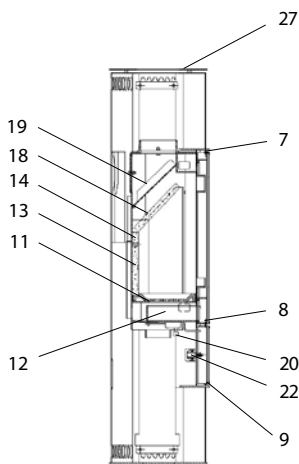

Lunetto

01.07.2020 - 31.12.2020
Vorübergehende Senkung der
MwSt. in Deutschland auf 16%.

Lunetto (K140A)

lfd.-Nr.	Bezeichnung / Ersatzteil	Art.-Nr.	€ ohne MwSt.	€ inklusive 19 % MwSt.	€ inklusive 20 % MwSt.
1	Feuerraumtür lackiert (inkl. Türgriff und Beschlagteile; ohne Türglas)	086 950	324,00	385,56	388,80
2.1	Türglas Farbe „nouga“	086 951	181,80	216,34	218,16
2.2	Türglas Farbe „red papaya“	086 952	181,80	216,34	218,16
2.3	Türglas Farbe „black“	086 953	181,80	216,34	218,16
3.1	Dekorglas unten Farbe „nouga“	086 954	108,70	129,35	130,44
3.2	Dekorglas unten Farbe „red papaya“	086 955	108,70	129,35	130,44
3.3	Dekorglas unten Farbe „black“	086 956	108,70	129,35	130,44
4	Dekortür unten komplett (ohne Dekorglas)	086 957	102,90	122,45	123,48
5	Scheibenhalter Feuerraumtür	086 958	3,30	3,93	3,96
6	Scheibenhalter Dekortür unten	086 959	3,30	3,93	3,96
7	Runddichtschnur Feuerraumtür (L = 2,4m; Ø 10,0 mm) Dichtungs-Set mit 3,0 m	000 891	23,10	27,49	27,72
8	Flachdichtung selbstklebend; Türglas Feuerraumtür (L = 3,8 m; 8,0 x 2,0 mm) Dichtungs-Set mit 3,0 m (wird 2 mal benötigt)	000 887	14,20	16,90	17,04
9	Flachdichtung selbstklebend; Dekorglas unten (L = 1,4 m; 8,0 x 2,0 mm) Dichtungs-Set mit 3,0 m	000 887	14,20	16,90	17,04
10	Spannfeder Feuerraumtür	098 867	17,10	20,35	20,52
11	Rost	086 960	77,60	92,34	93,12
12	Aschelade	086 961	21,00	24,99	25,20
13	Seitenschamotte hinten, unten (Vermiculite)	086 962	17,00	20,23	20,40
14	Seitenschamotte hinten, oben (Vermiculite)	086 963	10,00	11,90	12,00
15	Seitenschamotte hinten, links/rechts (Vermiculite)	086 964	7,70	9,16	9,24
16	Seitenschamotte links (Vermiculite)	086 965	20,20	24,04	24,24
17	Seitenschamotte rechts (Vermiculite)	086 966	20,20	24,04	24,24
18	Umlenkplatte unten (Vermiculite)	086 967	18,60	22,13	22,32
19	Umlenkplatte oben (Stahl)	086 968	17,90	21,30	21,48
20	Thermoregler einstellbar	091 951	54,70	65,09	65,64
21	Türgriff	086 969	19,00	22,61	22,80
22	Magnetschnäpper Dekortür	086 970	25,80	30,70	30,96
23	Verkleidung links, unten	086 971	82,80	98,53	99,36
24	Verkleidung rechts, unten	086 972	82,80	98,53	99,36
25	Verkleidung links, oben	086 973	77,00	91,63	92,40
26	Verkleidung rechts, oben	086 974	77,00	91,63	92,40
27	Stahldeckel	086 975	69,50	82,71	83,40
o. Abb.	Ofenlack-Spray 08, schwarz metallic (150 ml Dose)	000 939	18,20	21,66	21,84