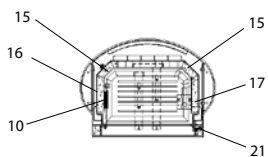

Lunetto

01.07.2020 - 31.12.2020
Vorübergehende Senkung der
MwSt. in Deutschland auf 16%.

Lunetto (K140A)

lfd.-Nr.	Bezeichnung / Ersatzteil	Art.-Nr.	€ ohne MwSt.	€ inklusive 19 % MwSt.	€ inklusive 20 % MwSt.
1	Feuerraumtür lackiert (inkl. Türgriff und Beschlagteile; ohne Türglas)	086 950	324,00	385,56	388,80
2.1	Türglas Farbe „nouga“	086 951	181,80	216,34	218,16
2.2	Türglas Farbe „red papaya“	086 952	181,80	216,34	218,16
2.3	Türglas Farbe „black“	086 953	181,80	216,34	218,16
3.1	Dekorglas unten Farbe „nouga“	086 954	108,70	129,35	130,44
3.2	Dekorglas unten Farbe „red papaya“	086 955	108,70	129,35	130,44
3.3	Dekorglas unten Farbe „black“	086 956	108,70	129,35	130,44
4	Dekortür unten komplett (ohne Dekorglas)	086 957	102,90	122,45	123,48
5	Scheibenhalter Feuerraumtür	086 958	3,30	3,93	3,96
6	Scheibenhalter Dekortür unten	086 959	3,30	3,93	3,96
7	Runddichtschnur Feuerraumtür (L = 2,4m; Ø 10,0 mm) Dichtungs-Set mit 3,0 m	000 891	23,10	27,49	27,72
8	Flachdichtung selbstklebend; Türglas Feuerraumtür (L = 3,8 m; 8,0 x 2,0 mm) Dichtungs-Set mit 3,0 m (wird 2 mal benötigt)	000 887	14,20	16,90	17,04
9	Flachdichtung selbstklebend; Dekorglas unten (L = 1,4 m; 8,0 x 2,0 mm) Dichtungs-Set mit 3,0 m	000 887	14,20	16,90	17,04
10	Spannfeder Feuerraumtür	098 867	17,10	20,35	20,52
11	Rost	086 960	77,60	92,34	93,12
12	Aschelade	086 961	21,00	24,99	25,20
13	Seitenschamotte hinten, unten (Vermiculite)	086 962	17,00	20,23	20,40
14	Seitenschamotte hinten, oben (Vermiculite)	086 963	10,00	11,90	12,00
15	Seitenschamotte hinten, links/rechts (Vermiculite)	086 964	7,70	9,16	9,24
16	Seitenschamotte links (Vermiculite)	086 965	20,20	24,04	24,24
17	Seitenschamotte rechts (Vermiculite)	086 966	20,20	24,04	24,24
18	Umlenkplatte unten (Vermiculite)	086 967	18,60	22,13	22,32
19	Umlenkplatte oben (Stahl)	086 968	17,90	21,30	21,48
20	Thermoregler einstellbar	091 951	54,70	65,09	65,64
21	Türgriff	086 969	19,00	22,61	22,80
22	Magnetschnäpper Dekortür	086 970	25,80	30,70	30,96
23	Verkleidung links, unten	086 971	82,80	98,53	99,36
24	Verkleidung rechts, unten	086 972	82,80	98,53	99,36
25	Verkleidung links, oben	086 973	77,00	91,63	92,40
26	Verkleidung rechts, oben	086 974	77,00	91,63	92,40
27	Stahldeckel	086 975	69,50	82,71	83,40
o. Abb.	Ofenlack-Spray 08, schwarz metallic (150 ml Dose)	000 939	18,20	21,66	21,84