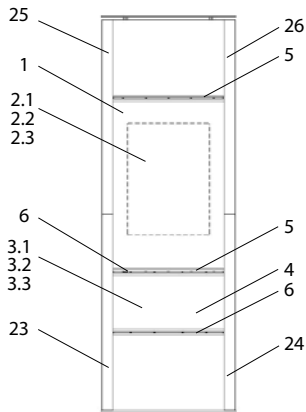

Lunetto

01.07.2020 - 31.12.2020
Vorübergehende Senkung der
MwSt. in Deutschland auf 16%.

Lunetto (K140A)

lfd.-Nr.	Bezeichnung / Ersatzteil	Art.-Nr.	€ ohne MwSt.	€ inklusive 19 % MwSt.	€ inklusive 20 % MwSt.
1	Feuerraumtür lackiert (inkl. Türgriff und Beschlagteile; ohne Türglas)	086 950	324,00	385,56	388,80
2.1	Türglas Farbe „nouga“	086 951	181,80	216,34	218,16
2.2	Türglas Farbe „red papaya“	086 952	181,80	216,34	218,16
2.3	Türglas Farbe „black“	086 953	181,80	216,34	218,16
3.1	Dekorglas unten Farbe „nouga“	086 954	108,70	129,35	130,44
3.2	Dekorglas unten Farbe „red papaya“	086 955	108,70	129,35	130,44
3.3	Dekorglas unten Farbe „black“	086 956	108,70	129,35	130,44
4	Dekortür unten komplett (ohne Dekorglas)	086 957	102,90	122,45	123,48
5	Scheibenhalter Feuerraumtür	086 958	3,30	3,93	3,96
6	Scheibenhalter Dekortür unten	086 959	3,30	3,93	3,96
7	Runddichtschnur Feuerraumtür (L = 2,4m; Ø 10,0 mm) Dichtungs-Set mit 3,0 m	000 891	23,10	27,49	27,72
8	Flachdichtung selbstklebend; Türglas Feuerraumtür (L = 3,8 m; 8,0 x 2,0 mm) Dichtungs-Set mit 3,0 m (wird 2 mal benötigt)	000 887	14,20	16,90	17,04
9	Flachdichtung selbstklebend; Dekorglas unten (L = 1,4 m; 8,0 x 2,0 mm) Dichtungs-Set mit 3,0 m	000 887	14,20	16,90	17,04
10	Spannfeder Feuerraumtür	098 867	17,10	20,35	20,52
11	Rost	086 960	77,60	92,34	93,12
12	Aschelade	086 961	21,00	24,99	25,20
13	Seitenschamotte hinten, unten (Vermiculite)	086 962	17,00	20,23	20,40
14	Seitenschamotte hinten, oben (Vermiculite)	086 963	10,00	11,90	12,00
15	Seitenschamotte hinten, links/rechts (Vermiculite)	086 964	7,70	9,16	9,24
16	Seitenschamotte links (Vermiculite)	086 965	20,20	24,04	24,24
17	Seitenschamotte rechts (Vermiculite)	086 966	20,20	24,04	24,24
18	Umlenkplatte unten (Vermiculite)	086 967	18,60	22,13	22,32
19	Umlenkplatte oben (Stahl)	086 968	17,90	21,30	21,48
20	Thermoregler einstellbar	091 951	54,70	65,09	65,64
21	Türgriff	086 969	19,00	22,61	22,80
22	Magnetschnäpper Dekortür	086 970	25,80	30,70	30,96
23	Verkleidung links, unten	086 971	82,80	98,53	99,36
24	Verkleidung rechts, unten	086 972	82,80	98,53	99,36
25	Verkleidung links, oben	086 973	77,00	91,63	92,40
26	Verkleidung rechts, oben	086 974	77,00	91,63	92,40
27	Stahldeckel	086 975	69,50	82,71	83,40
o. Abb.	Ofenlack-Spray 08, schwarz metallic (150 ml Dose)	000 939	18,20	21,66	21,84