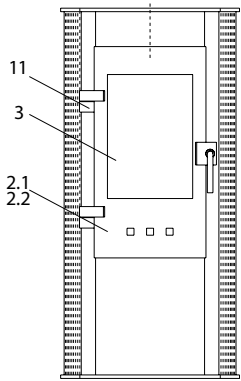

## Mister X (KK 30)

lfd.-Nr.	Bezeichnung / Ersatzteil	Art.-Nr.	€ ohne MwSt.	€ inklusive 19 % MwSt.	€ inklusive 20 % MwSt.
2.1	Gusstür ›metallic‹	097 386	218,40	259,90	262,08
2.2	Gusstür ›schwarz‹	097 384	202,90	241,45	243,48
3	Türglas	097 365	61,40	73,07	73,68
4	Rost	099 141	33,60	39,98	40,32
5	Seitenschamotte hinten – links / rechts	097 369	18,60	22,13	22,32
6	Bodenschamotte hinten	097 370	16,00	19,04	19,20
7	Bodenschamotte links / rechts	097 371	8,50	10,12	10,20
8	Umlenkplatte	097 376	38,20	45,46	45,84
9	Thermoregler	084 146	47,00	55,93	56,40
10.1	Deckel oben ›metallic‹	097 563	246,60	293,45	295,92
10.2	Deckel oben ›schwarz‹	097 562	233,00	277,27	279,60
11	Spannfeder	097 391	6,20	7,38	7,44
	o. Abb. Ofenlack-Spray, 05 schwarz (150 ml Dose)	000 948	17,90	21,30	21,48
	o. Abb. Ofenlack-Spray 06 gussgrau hell (150 ml Dose)	000 949	17,90	21,30	21,48
	o. Abb. Flachdichtung selbstklebend für Türglas (8,0 x 2,0 mm ) Dichtungs-Set mit 3,0 m	000 887	13,90	16,54	16,68
	o. Abb. Runddichtschnur für Feuerraumtüre (Ø = 12,0 mm) Dichtungs-Set mit 3,0 m	000 892	32,20	38,32	38,64