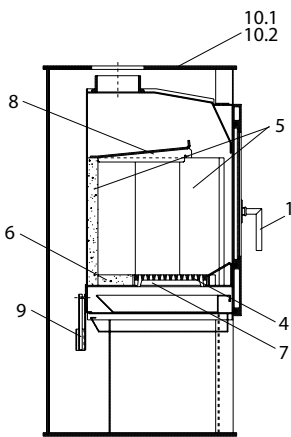

## Mister X (KK 30)

lfd.-Nr.	Bezeichnung / Ersatzteil	Art.-Nr.	€ ohne MwSt.	€ inklusive 19 % MwSt.	€ inklusive 20 % MwSt.
2.1	Gusstür ›metallic‹	097 386	218,40	259,90	262,08
2.2	Gusstür ›schwarz‹	097 384	202,90	241,45	243,48
3	Türglas	097 365	61,40	73,07	73,68
4	Rost	099 141	33,60	39,98	40,32
5	Seitenschamotte hinten – links / rechts	097 369	18,60	22,13	22,32
6	Bodenschamotte hinten	097 370	16,00	19,04	19,20
7	Bodenschamotte links / rechts	097 371	8,50	10,12	10,20
8	Umlenkplatte	097 376	38,20	45,46	45,84
9	Thermoregler	084 146	47,00	55,93	56,40
10.1	Deckel oben ›metallic‹	097 563	246,60	293,45	295,92
10.2	Deckel oben ›schwarz‹	097 562	233,00	277,27	279,60
11	Spannfeder	097 391	6,20	7,38	7,44
	o. Abb. Ofenlack-Spray, 05 schwarz (150 ml Dose)	000 948	17,90	21,30	21,48
	o. Abb. Ofenlack-Spray 06 gussgrau hell (150 ml Dose)	000 949	17,90	21,30	21,48
	o. Abb. Flachdichtung selbstklebend für Türglas (8,0 x 2,0 mm ) Dichtungs-Set mit 3,0 m	000 887	13,90	16,54	16,68
	o. Abb. Runddichtschnur für Feuerraumtüre (Ø = 12,0 mm) Dichtungs-Set mit 3,0 m	000 892	32,20	38,32	38,64