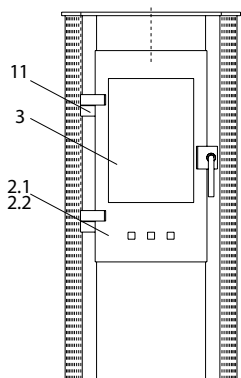

## Mister X (KK 30)

lfd.-Nr.	Bezeichnung / Ersatzteil	Art.-Nr.	€ ohne MwSt.	€ inklusive 19 % MwSt.	€ inklusive 20 % MwSt.
1	Türgriff	097 383	53,20	63,31	63,84
2.1	Gusstür ›metallic‹	097 386	218,40	259,90	262,08
2.2	Gusstür ›schwarz‹	097 384	202,90	241,45	243,48
3	Türglas	097 365	61,40	73,07	73,68
4	Rost	099 141	33,60	39,98	40,32
5	Seitenschamotte hinten – links / rechts	097 369	18,60	22,13	22,32
6	Bodenschamotte hinten	097 370	16,00	19,04	19,20
7	Bodenschamotte links / rechts	097 371	8,50	10,12	10,20
8	Umlenkplatte	097 376	38,20	45,46	45,84
9	Thermoregler	084 146	47,00	55,93	56,40
10.1	Deckel oben ›metallic‹	097 563	246,60	293,45	295,92
10.2	Deckel oben ›schwarz‹	097 562	233,00	277,27	279,60
11	Spannfeder	097 391	6,20	7,38	7,44
	o. Abb. Ofenlack-Spray, 05 schwarz (150 ml Dose)	000 948	17,50	20,83	21,00
	o. Abb. Ofenlack-Spray 06 gussgrau hell (150 ml Dose)	000 949	17,50	20,83	21,00
	o. Abb. Flachdichtung selbstklebend für Türglas (8,0 x 2,0 mm ) Dichtungs-Set mit 3,0 m	000 887	13,90	16,54	16,68
	o. Abb. Runddichtschnur für Feuerraumtüre (Ø = 12,0 mm) Dichtungs-Set mit 3,0 m	000 892	32,20	38,32	38,64