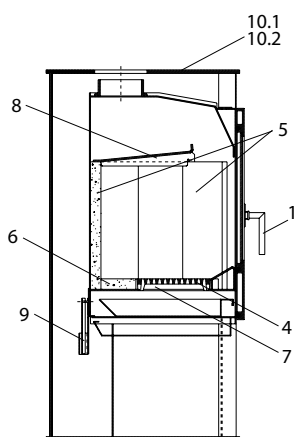

## Mister X (KK 30)

lfd.-Nr.	Bezeichnung / Ersatzteil	Art.-Nr.	€ ohne MwSt.	€ inklusive 19 % MwSt.	€ inklusive 20 % MwSt.
1	Türgriff	097 383	53,20	63,31	63,84
2.1	Gusstür ›metallic‹	097 386	218,40	259,90	262,08
2.2	Gusstür ›schwarz‹	097 384	202,90	241,45	243,48
3	Türglas	097 365	61,40	73,07	73,68
4	Rost	099 141	33,60	39,98	40,32
5	Seitenschamotte hinten – links / rechts	097 369	18,60	22,13	22,32
6	Bodenschamotte hinten	097 370	16,00	19,04	19,20
7	Bodenschamotte links / rechts	097 371	8,50	10,12	10,20
8	Umlenkplatte	097 376	38,20	45,46	45,84
9	Thermoregler	084 146	47,00	55,93	56,40
10.1	Deckel oben ›metallic‹	097 563	246,60	293,45	295,92
10.2	Deckel oben ›schwarz‹	097 562	233,00	277,27	279,60
11	Spannfeder	097 391	6,20	7,38	7,44
	o. Abb. Ofenlack-Spray, 05 schwarz (150 ml Dose)	000 948	17,50	20,83	21,00
	o. Abb. Ofenlack-Spray 06 gussgrau hell (150 ml Dose)	000 949	17,50	20,83	21,00
	o. Abb. Flachdichtung selbstklebend für Türglas (8,0 x 2,0 mm ) Dichtungs-Set mit 3,0 m	000 887	13,90	16,54	16,68
	o. Abb. Runddichtschnur für Feuerraumtüre (Ø = 12,0 mm) Dichtungs-Set mit 3,0 m	000 892	32,20	38,32	38,64