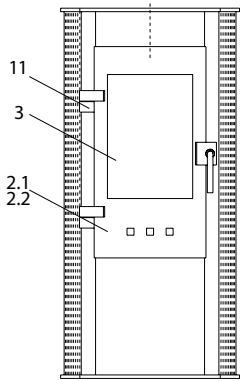

Mister X

01.07.2020 - 31.12.2020
Vorübergehende Senkung der
MwSt. in Deutschland auf 16%.

Mister X (KK 30)

lfd.-Nr.	Bezeichnung / Ersatzteil	Art.-Nr.	€ ohne MwSt.	€ inklusive 19 % MwSt.	€ inklusive 20 % MwSt.
2.1	Gusstür ›metallic‹	097 386	218,40	259,90	262,08
2.2	Gusstür ›schwarz‹	097 384	202,90	241,45	243,48
3	Türglas	097 365	61,40	73,07	73,68
4	Rost	099 141	33,60	39,98	40,32
5	Seitenschamotte hinten – links / rechts	097 369	18,60	22,13	22,32
6	Bodenschamotte hinten	097 370	17,00	20,23	20,40
7	Bodenschamotte links / rechts	097 371	9,50	11,31	11,40
8	Umlenkplatte	097 376	45,40	54,03	54,48
9	Thermoregler	084 146	47,00	55,93	56,40
10.1	Deckel oben ›metallic‹	097 563	246,60	293,45	295,92
10.2	Deckel oben ›schwarz‹	097 562	233,00	277,27	279,60
11	Spannfeder	097 391	7,20	8,57	8,64
	o. Abb. Ofenlack-Spray, 05 schwarz (150 ml Dose)	000 948	18,20	21,66	21,84
	o. Abb. Ofenlack-Spray 06 gussgrau hell (150 ml Dose)	000 949	18,20	21,66	21,84
	o. Abb. Flachdichtung selbstklebend für Türglas (8,0 x 2,0 mm) Dichtungs-Set mit 3,0 m	000 887	14,20	16,90	17,04
	o. Abb. Runddichtschnur für Feuerraumtüre (Ø = 12,0 mm) Dichtungs-Set mit 3,0 m	000 892	32,80	39,03	39,36