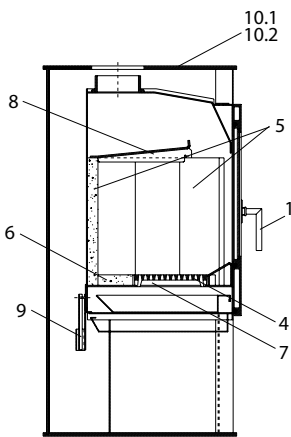

Mister X

01.07.2020 - 31.12.2020
Vorübergehende Senkung der
MwSt. in Deutschland auf 16%.

Mister X (KK 30)

lfd.-Nr.	Bezeichnung / Ersatzteil	Art.-Nr.	€ ohne MwSt.	€ inklusive 19 % MwSt.	€ inklusive 20 % MwSt.
2.1	Gusstür ›metallic‹	097 386	218,40	259,90	262,08
2.2	Gusstür ›schwarz‹	097 384	202,90	241,45	243,48
3	Türglas	097 365	61,40	73,07	73,68
4	Rost	099 141	33,60	39,98	40,32
5	Seitenschamotte hinten – links / rechts	097 369	18,60	22,13	22,32
6	Bodenschamotte hinten	097 370	17,00	20,23	20,40
7	Bodenschamotte links / rechts	097 371	9,50	11,31	11,40
8	Umlenkplatte	097 376	45,40	54,03	54,48
9	Thermoregler	084 146	47,00	55,93	56,40
10.1	Deckel oben ›metallic‹	097 563	246,60	293,45	295,92
10.2	Deckel oben ›schwarz‹	097 562	233,00	277,27	279,60
11	Spannfeder	097 391	7,20	8,57	8,64
	o. Abb. Ofenlack-Spray, 05 schwarz (150 ml Dose)	000 948	18,20	21,66	21,84
	o. Abb. Ofenlack-Spray 06 gussgrau hell (150 ml Dose)	000 949	18,20	21,66	21,84
	o. Abb. Flachdichtung selbstklebend für Türglas (8,0 x 2,0 mm) Dichtungs-Set mit 3,0 m	000 887	14,20	16,90	17,04
	o. Abb. Runddichtschnur für Feuerraumtüre (Ø = 12,0 mm) Dichtungs-Set mit 3,0 m	000 892	32,80	39,03	39,36