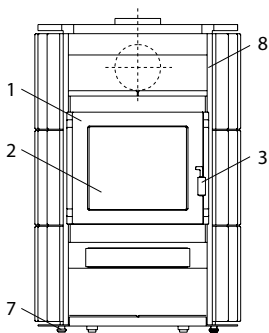

Mondo

Mondo (KK 01.8)

| lfd.-Nr. | Bezeichnung / Ersatzteil | Art.-Nr. | € ohne MwSt. | € inklusive 19 % MwSt. | € inklusive 20 % MwSt. |
|----------|---|----------|--------------|------------------------|------------------------|
| 1 | Gusstür | 096 005 | 159,40 | 189,69 | 191,28 |
| 2 | Türglas | 096 006 | 200,50 | 238,60 | 240,60 |
| 4 | Rückwand | 096 026 | 94,30 | 112,22 | 113,16 |
| 5 | Thermoregler | 096 046 | 88,40 | 105,20 | 106,08 |
| 6 | Abstandshalter (für Einlegeplatten) | 096 022 | 5,30 | 6,31 | 6,36 |
| 7 | Stellfuß M 10 | 096 052 | 0,90 | 1,07 | 1,08 |
| 8 | Dekorblende ›gold‹ – links / rechts | 096 051 | 298,00 | 354,62 | 357,60 |
| 9 | obere Umlenplatte (Vermiculite) | 096 038 | 15,60 | 18,56 | 18,72 |
| 11 | Rost | 099 141 | 34,50 | 41,06 | 41,40 |
| 12 | Seitenschamotte hinten – links / rechts | 096 034 | 19,30 | 22,97 | 23,16 |
| 13 | Seitenschamotte Eckteil | 096 035 | 23,00 | 27,37 | 27,60 |
| 14 | Bodenschamotte vorn / hinten | 096 037 | 13,20 | 15,71 | 15,84 |
| 15 | Bodenschamotte links / rechts | 096 036 | 11,40 | 13,57 | 13,68 |
| | o. Abb. Ofenlack-Spray 05 schwarz (150 ml Dose) | 000 948 | 18,70 | 22,25 | 22,44 |
| | o. Abb. Flachdichtung selbstklebend für Scheibenhalter (8,0 x 2,0 mm) Dichtungs-Set mit 3,0 m | 000 887 | 14,60 | 17,37 | 17,52 |
| | o. Abb. Runddichtschnur für Scheibe (Ø = 6,0 mm) Dichtungs-Set mit 3,0 m | 000 889 | 16,80 | 19,99 | 20,16 |
| | o. Abb. Runddichtschnur für Aschelade (Ø = 6,0 mm) Dichtungs-Set mit 3,0 m | 000 889 | 16,80 | 19,99 | 20,16 |
| | o. Abb. Runddichtschnur für Feuerraumtüre (Ø = 12,0 mm) Dichtungs-Set mit 3,0 m | 000 892 | 33,70 | 40,10 | 40,44 |