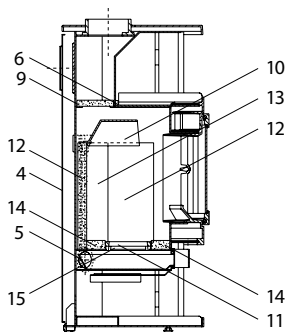

Mondo

Mondo (KK 01.8)

| lfd.-Nr. | Bezeichnung / Ersatzteil | Art.-Nr. | € ohne MwSt. | € inklusive 19 % MwSt. | € inklusive 20 % MwSt. |
|----------|---|----------|--------------|------------------------|------------------------|
| 1 | Gusstür | 096 005 | 159,40 | 189,69 | 191,28 |
| 2 | Türglas | 096 006 | 200,50 | 238,60 | 240,60 |
| 4 | Rückwand | 096 026 | 94,30 | 112,22 | 113,16 |
| 5 | Thermoregler | 096 046 | 88,40 | 105,20 | 106,08 |
| 6 | Abstandshalter (für Einlegeplatten) | 096 022 | 5,30 | 6,31 | 6,36 |
| 7 | Stellfuß M 10 | 096 052 | 0,90 | 1,07 | 1,08 |
| 8 | Dekorblende ›gold‹ – links / rechts | 096 051 | 298,00 | 354,62 | 357,60 |
| 9 | obere Umlenplatte (Vermiculite) | 096 038 | 15,60 | 18,56 | 18,72 |
| 11 | Rost | 099 141 | 34,50 | 41,06 | 41,40 |
| 12 | Seitenschamotte hinten – links / rechts | 096 034 | 19,30 | 22,97 | 23,16 |
| 13 | Seitenschamotte Eckteil | 096 035 | 23,00 | 27,37 | 27,60 |
| 14 | Bodenschamotte vorn / hinten | 096 037 | 13,20 | 15,71 | 15,84 |
| 15 | Bodenschamotte links / rechts | 096 036 | 11,40 | 13,57 | 13,68 |
| | o. Abb. Ofenlack-Spray 05 schwarz (150 ml Dose) | 000 948 | 18,70 | 22,25 | 22,44 |
| | o. Abb. Flachdichtung selbstklebend für Scheibenhalter (8,0 x 2,0 mm) Dichtungs-Set mit 3,0 m | 000 887 | 14,60 | 17,37 | 17,52 |
| | o. Abb. Runddichtschnur für Scheibe (Ø = 6,0 mm) Dichtungs-Set mit 3,0 m | 000 889 | 16,80 | 19,99 | 20,16 |
| | o. Abb. Runddichtschnur für Aschelade (Ø = 6,0 mm) Dichtungs-Set mit 3,0 m | 000 889 | 16,80 | 19,99 | 20,16 |
| | o. Abb. Runddichtschnur für Feuerraumtüre (Ø = 12,0 mm) Dichtungs-Set mit 3,0 m | 000 892 | 33,70 | 40,10 | 40,44 |