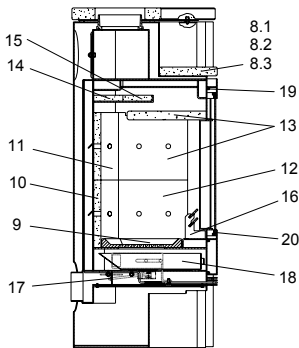

Moon

Moon (KK 50 F)

lfd.-Nr.	Bezeichnung / Ersatzteil	Art.-Nr.	€ ohne MwSt.	€ inklusive 19 % MwSt.	€ inklusive 20 % MwSt.
1	Türgriff (matt Nickel)	098 451	19,80	23,56	23,76
2	Türglas	098 453	200,80	238,95	240,96
3	Türrahmen	098 454	638,40	759,70	766,08
4.1	Spannfeder, oben (Feuerraumtür)	097 226	8,80	10,47	10,56
4.2	Spannfeder, unten (Feuerraumtür)	097 225	9,00	10,71	10,80
5.1	Deckel, rechts, Speckstein	098 424	114,80	136,61	137,76
5.2	Deckel, rechts, Keramik „Berry“	098 432	137,20	163,27	164,64
5.3	Deckel, rechts, Keramik „Grafit“	098 442	139,90	166,48	167,88
6.1	Deckel, links, Speckstein	098 423	115,20	137,09	138,24
6.2	Deckel, links, Keramik „Berry“	098 431	134,20	159,70	161,04
6.3	Deckel, links, Keramik „Grafit“	098 441	139,90	166,48	167,88
7.1	Frontelement, Stahlblech „metallic“ (links & rechts)	098 422	144,80	172,31	173,76
7.2	Frontelement, Speckstein (links & rechts)	098 421	50,00	59,50	60,00
7.3	Frontelement, Keramik „Berry“ (links & rechts)	098 430	64,10	76,28	76,92
7.4	Frontelement, Keramik „Grafit“ (links & rechts)	098 440	64,10	76,28	76,92
8.1	Einleger WHF, Speckstein	098 425	82,10	97,70	98,52
8.2	Einleger WHF, Keramik „Berry“	098 433	89,30	106,27	107,16
8.3	Einleger WHF, Keramik „Grafit“	098 443	90,90	108,17	109,08
9	Rost	098 464	75,30	89,61	90,36
10	Seitenschamotte, hinten (Vermiculite)	098 458	18,60	22,13	22,32
11	Seitenschamotte, hinten, links / rechts (Vermiculite)	098 459	16,60	19,75	19,92
12	Seitenschamotte „MOON“, links / rechts (Vermiculite)	098 460	19,20	22,85	23,04
13	Umlenk-Set „MOON“, 3-teilig (Vermiculite) bestehend aus: Seitenschamotte links, oben (neu) Seitenschamotte rechts, oben (neu) und Umlenkplatte, unten (neu) Ersetzt bisherigen Gussrahmen (098 455) und Umlenkplatte (098 461)	098 466	176,70	210,27	212,04
14	Umlenkplatte oben, hinten (Vermiculite)	098 462	11,60	13,80	13,92
15	Umlenkplatte oben, vorn (Vermiculite)	098 463	12,90	15,35	15,48
16	Stehrost, komplett	098 456	41,30	49,15	49,56
17	Thermoregler	084 146	48,20	57,36	57,84
18	Aschelade	098 457	26,90	32,01	32,28
19	Runddichtschnur, Feuerraumtür (L = 2,7 m; Ø = 10,0 mm) Dichtungs-Set mit 3,0 m	000 891	23,70	28,20	28,44
20	Flachdichtung selbstklebend; Türglas (L = 0,9 m; 8,0 x 2,0 mm) Dichtungs-Set mit 3,0 m	000 887	14,60	17,37	17,52
o. Abb.	Ofenlack-Spray 09 metallic gussgrau (150 ml Dose)	000 938	18,70	22,25	22,44