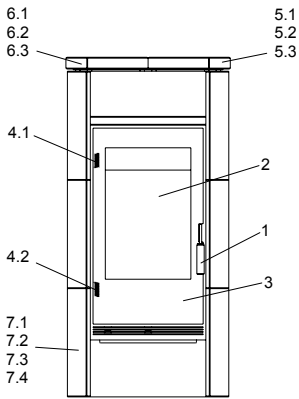

Moon

Moon (KK 50 F)

lfd.-Nr.	Bezeichnung / Ersatzteil	Art.-Nr.	€ ohne MwSt.	€ inklusive 19 % MwSt.	€ inklusive 20 % MwSt.
1	Türgriff (matt Nickel)	098 451	19,80	23,56	23,76
2	Türglas	098 453	200,80	238,95	240,96
3	Türrahmen	098 454	638,40	759,70	766,08
4.1	Spannfeder, oben (Feuerraumtür)	097 226	8,80	10,47	10,56
4.2	Spannfeder, unten (Feuerraumtür)	097 225	9,00	10,71	10,80
5.1	Deckel, rechts, Speckstein	098 424	114,80	136,61	137,76
5.2	Deckel, rechts, Keramik „Berry“	098 432	137,20	163,27	164,64
5.3	Deckel, rechts, Keramik „Grafit“	098 442	139,90	166,48	167,88
6.1	Deckel, links, Speckstein	098 423	115,20	137,09	138,24
6.2	Deckel, links, Keramik „Berry“	098 431	134,20	159,70	161,04
6.3	Deckel, links, Keramik „Grafit“	098 441	139,90	166,48	167,88
7.1	Frontelement, Stahlblech „metallic“ (links & rechts)	098 422	144,80	172,31	173,76
7.2	Frontelement, Speckstein (links & rechts)	098 421	50,00	59,50	60,00
7.3	Frontelement, Keramik „Berry“ (links & rechts)	098 430	64,10	76,28	76,92
7.4	Frontelement, Keramik „Grafit“ (links & rechts)	098 440	64,10	76,28	76,92
8.1	Einleger WHF, Speckstein	098 425	82,10	97,70	98,52
8.2	Einleger WHF, Keramik „Berry“	098 433	89,30	106,27	107,16
8.3	Einleger WHF, Keramik „Grafit“	098 443	90,90	108,17	109,08
9	Rost	098 464	75,30	89,61	90,36
10	Seitenschamotte, hinten (Vermiculite)	098 458	18,60	22,13	22,32
11	Seitenschamotte, hinten, links / rechts (Vermiculite)	098 459	16,60	19,75	19,92
12	Seitenschamotte „MOON“, links / rechts (Vermiculite)	098 460	19,20	22,85	23,04
13	Umlenk-Set „MOON“, 3-teilig (Vermiculite) bestehend aus: Seitenschamotte links, oben (neu) Seitenschamotte rechts, oben (neu) und Umlenkplatte, unten (neu) Ersetzt bisherigen Gussrahmen (098 455) und Umlenkplatte (098 461)	098 466	176,70	210,27	212,04
14	Umlenkplatte oben, hinten (Vermiculite)	098 462	11,60	13,80	13,92
15	Umlenkplatte oben, vorn (Vermiculite)	098 463	12,90	15,35	15,48
16	Stehrost, komplett	098 456	41,30	49,15	49,56
17	Thermoregler	084 146	48,20	57,36	57,84
18	Aschelade	098 457	26,90	32,01	32,28
19	Runddichtschnur, Feuerraumtür (L = 2,7 m; Ø = 10,0 mm) Dichtungs-Set mit 3,0 m	000 891	23,70	28,20	28,44
20	Flachdichtung selbstklebend; Türglas (L = 0,9 m; 8,0 x 2,0 mm) Dichtungs-Set mit 3,0 m	000 887	14,60	17,37	17,52
o. Abb.	Ofenlack-Spray 09 metallic gussgrau (150 ml Dose)	000 938	18,70	22,25	22,44