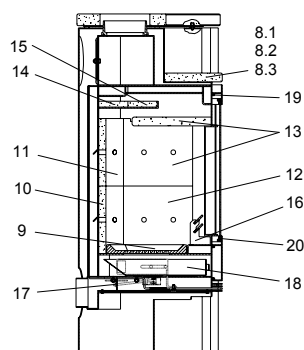

## Moon (KK 50 F)

lfd.-Nr.	Bezeichnung / Ersatzteil	Art.-Nr.	€ ohne MwSt.	€ inklusive 19 % MwSt.	€ inklusive 20 % MwSt.
1	Türgriff (matt Nickel)	098 451	19,30	22,97	23,16
2	Türglas	098 453	195,90	233,12	235,08
3	Türrahmen	098 454	622,80	741,13	747,36
4.1	Spannfeder, oben (Feuerraumtür)	097 226	8,50	10,12	10,20
4.2	Spannfeder, unten (Feuerraumtür)	097 225	8,70	10,35	10,44
5.1	Deckel, rechts, Speckstein	098 424	112,00	133,28	134,40
5.2	Deckel, rechts, Keramik „Berry“	098 432	133,40	158,75	160,08
5.3	Deckel, rechts, Keramik „Grafit“	098 442	136,00	161,84	163,20
6.1	Deckel, links, Speckstein	098 423	112,00	133,28	134,40
6.2	Deckel, links, Keramik „Berry“	098 431	133,40	158,75	160,08
6.3	Deckel, links, Keramik „Grafit“	098 441	136,00	161,84	163,20
7.1	Frontelement, Stahlblech „metallic“ (links & rechts)	098 422	140,80	167,55	168,96
7.2	Frontelement, Speckstein (links & rechts)	098 421	48,60	57,83	58,32
7.3	Frontelement, Keramik „Berry“ (links & rechts)	098 430	62,30	74,14	74,76
7.4	Frontelement, Keramik „Grafit“ (links & rechts)	098 440	62,30	74,14	74,76
8.1	Einleger WHF, Speckstein	098 425	79,80	94,96	95,76
8.2	Einleger WHF, Keramik „Berry“	098 433	86,80	103,29	104,16
8.3	Einleger WHF, Keramik „Grafit“	098 443	88,40	105,20	106,08
9	Rost	098 464	73,40	87,35	88,08
10	Seitenschamotte, hinten (Vermiculite)	098 458	18,10	21,54	21,72
11	Seitenschamotte, hinten, links / rechts (Vermiculite)	098 459	16,10	19,16	19,32
12	Seitenschamotte „MOON“, links / rechts (Vermiculite)	098 460	18,70	22,25	22,44
13	Umlenk-Set „MOON“, 3-teilig (Vermiculite) bestehend aus: Seitenschamotte links, oben (neu) Seitenschamotte rechts, oben (neu) und Umlenkplatte, unten (neu) Ersetzt bisherigen Gussrahmen (098 455) und Umlenkplatte (098 461)	098 466	172,30	205,04	206,76
14	Umlenkplatte oben, hinten (Vermiculite)	098 462	11,30	13,45	13,56
15	Umlenkplatte oben, vorn (Vermiculite)	098 463	12,50	14,88	15,00
16	Stehrost, komplett	098 456	40,20	47,84	48,24
17	Thermoregler	084 146	47,00	55,93	56,40
18	Aschelade	098 457	26,20	31,18	31,44
19	Runddichtschnur, Feuerraumtür (L = 2,7 m; Ø = 10,0 mm) Dichtungs-Set mit 3,0 m	000 891	23,10	27,49	27,72
20	Flachdichtung selbstklebend; Türglas (L = 0,9 m; 8,0 x 2,0 mm) Dichtungs-Set mit 3,0 m	000 887	14,20	16,90	17,04
	o. Abb. Ofenlack-Spray 09 metallic gussgrau (150 ml Dose)	000 938	18,20	21,66	21,84