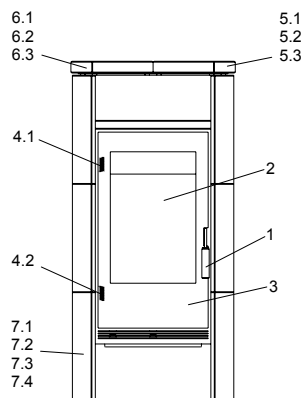

## Moon (KK 50 F)

lfd.-Nr.	Bezeichnung / Ersatzteil	Art.-Nr.	€ ohne MwSt.	€ inklusive 19 % MwSt.	€ inklusive 20 % MwSt.
1	Türgriff (matt Nickel)	098 451	19,30	22,97	23,16
2	Türglas	098 453	195,90	233,12	235,08
3	Türrahmen	098 454	622,80	741,13	747,36
4.1	Spannfeder, oben (Feuerraumtür)	097 226	8,50	10,12	10,20
4.2	Spannfeder, unten (Feuerraumtür)	097 225	8,70	10,35	10,44
5.1	Deckel, rechts, Speckstein	098 424	112,00	133,28	134,40
5.2	Deckel, rechts, Keramik „Berry“	098 432	133,40	158,75	160,08
5.3	Deckel, rechts, Keramik „Grafit“	098 442	136,00	161,84	163,20
6.1	Deckel, links, Speckstein	098 423	112,00	133,28	134,40
6.2	Deckel, links, Keramik „Berry“	098 431	133,40	158,75	160,08
6.3	Deckel, links, Keramik „Grafit“	098 441	136,00	161,84	163,20
7.1	Frontelement, Stahlblech „metallic“ (links & rechts)	098 422	140,80	167,55	168,96
7.2	Frontelement, Speckstein (links & rechts)	098 421	48,60	57,83	58,32
7.3	Frontelement, Keramik „Berry“ (links & rechts)	098 430	62,30	74,14	74,76
7.4	Frontelement, Keramik „Grafit“ (links & rechts)	098 440	62,30	74,14	74,76
8.1	Einleger WHF, Speckstein	098 425	79,80	94,96	95,76
8.2	Einleger WHF, Keramik „Berry“	098 433	86,80	103,29	104,16
8.3	Einleger WHF, Keramik „Grafit“	098 443	88,40	105,20	106,08
9	Rost	098 464	73,40	87,35	88,08
10	Seitenschamotte, hinten (Vermiculite)	098 458	18,10	21,54	21,72
11	Seitenschamotte, hinten, links / rechts (Vermiculite)	098 459	16,10	19,16	19,32
12	Seitenschamotte „MOON“, links / rechts (Vermiculite)	098 460	18,70	22,25	22,44
13	Umlenk-Set „MOON“, 3-teilig (Vermiculite) bestehend aus: Seitenschamotte links, oben (neu) Seitenschamotte rechts, oben (neu) und Umlenkplatte, unten (neu) Ersetzt bisherigen Gussrahmen (098 455) und Umlenkplatte (098 461)	098 466	172,30	205,04	206,76
14	Umlenkplatte oben, hinten (Vermiculite)	098 462	11,30	13,45	13,56
15	Umlenkplatte oben, vorn (Vermiculite)	098 463	12,50	14,88	15,00
16	Stehrost, komplett	098 456	40,20	47,84	48,24
17	Thermoregler	084 146	47,00	55,93	56,40
18	Aschelade	098 457	26,20	31,18	31,44
19	Runddichtschnur, Feuerraumtür (L = 2,7 m; Ø = 10,0 mm) Dichtungs-Set mit 3,0 m	000 891	23,10	27,49	27,72
20	Flachdichtung selbstklebend; Türglas (L = 0,9 m; 8,0 x 2,0 mm) Dichtungs-Set mit 3,0 m	000 887	14,20	16,90	17,04
	o. Abb. Ofenlack-Spray 09 metallic gussgrau (150 ml Dose)	000 938	18,20	21,66	21,84