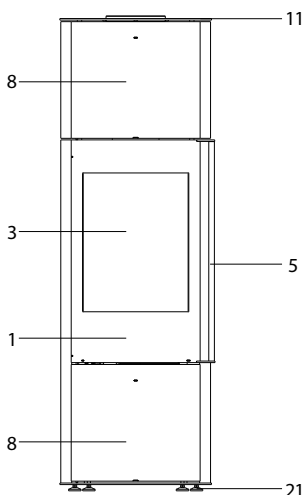

Porto/Porto Largo

Porto (K280 A)

lfd.-Nr.	Bezeichnung / Ersatzteil	Art.-Nr.	€ ohne MwSt.	€ inklusive 19 % MwSt.	€ inklusive 20 % MwSt.	
1.1	Feuerraumtüre komplett (ohne Türglas, mit Türgriff und Beschlagteile)	088 350	372,10	442,80	446,52	
1.2	Feuerraumtüre komplett (inkl. Türglas, Türgriff und Beschlagteile)	088 363	780,10	928,32	936,12	
2	Runddichtschnur Feuerraumtür (L = 2,0 m; Ø 10,0 mm) Dichtungs-Set mit 3,0 m	000 891	23,70	28,20	28,44	
3	Türglas	088 351	408,00	485,52	489,60	
4	Flachdichtung selbstklebend; Türglas Feuerraumtür (L = 2,6 m; 8,0 x 2,0 mm) Dichtungs-Set mit 3,0 m	000 887	14,60	17,37	17,52	
5	Türgriff (Edelstahl)	088 352	29,80	35,46	35,76	
6	Scheibhalter links/rechts	088 353	3,90	4,64	4,68	
7	Scheibhalter oben/unten	088 354	6,50	7,74	7,80	
8	Tür oben/unten	088 362	118,90	141,49	142,68	
9	Türschließer	087 755	325,00	386,75	390,00	
10	Aufsatz (ohne Tür oben/unten)	088 355	285,00	339,15	342,00	
11.1	Stahldeckel	088 332	86,00	102,34	103,20	
12	Strahlungsring	091 455	96,90	115,31	116,28	
13	Rost	088 357	81,80	97,34	98,16	
14	Thermoregler, einstellbar	091 951	63,00	74,97	75,60	
15	Aschelade	086 961	21,60	25,70	25,92	
16	Seitenauskleidung, hinten (Vermiculite)	088 358	27,40	32,61	32,88	
17	Seitenauskleidung, hinten, links/rechts (Vermiculite)	086 964	7,90	9,40	9,48	
18	Seitenauskleidung, links (Vermiculite)	088 359	17,50	20,83	21,00	
19	Seitenauskleidung, rechts (Vermiculite)	088 360	17,50	20,83	21,00	
20	Umlenkplatte (Vermiculite)	088 361	33,50	39,87	40,20	
21	Stellfuß M8	050 281	0,90	1,07	1,08	
22	Speicherstein links/rechts	087 555	66,70	79,37	80,04	
o. Abb. Ofenlack-Spray 14, schwarz (150ml Dose)			000 933	18,70	22,25	22,44