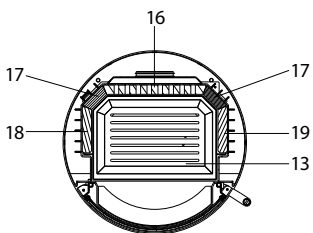

Porto/Porto Largo

Porto (K280 A)

lfd.-Nr.	Bezeichnung / Ersatzteil	Art.-Nr.	€ ohne MwSt.	€ inklusive 19 % MwSt.	€ inklusive 20 % MwSt.
1.1	Feuerraumtüre komplett (ohne Türglas, mit Türgriff und Beschlagteile)	088 350	363,00	431,97	435,60
1.2	Feuerraumtüre komplett (inkl. Türglas, Türgriff und Beschlagteile)	088 363	761,00	905,59	913,20
2	Runddichtschnur Feuerraumtür (L = 2,0 m; Ø 10,0 mm) Dichtungs-Set mit 3,0 m	000 891	22,70	27,01	27,24
3	Türglas	088 351	398,00	473,62	477,60
4	Flachdichtung selbstklebend; Türglas Feuerraumtür (L = 2,6 m; 8,0 x 2,0 mm) Dichtungs-Set mit 3,0 m	000 887	13,90	16,54	16,68
5	Türgriff (Edelstahl)	088 352	29,00	34,51	34,80
6	Scheibehalter links/rechts	088 353	3,80	4,52	4,56
7	Scheibehalter oben/unten	088 354	6,30	7,50	7,56
8	Tür oben/unten	088 362	116,00	138,04	139,20
9	Türschließer	087 755	317,00	377,23	380,40
10	Aufsatz (ohne Tür oben/unten)	088 355	278,00	330,82	333,60
11.1	Stahldeckel	088 332	83,00	98,77	99,60
12	Strahlungsring	091 455	94,50	112,46	113,40
13	Rost	088 357	79,80	94,96	95,76
14	Thermoregler, einstellbar	091 951	54,70	65,09	65,64
15	Aschelade	086 961	21,00	24,99	25,20
16	Seitenauskleidung, hinten (Vermiculite)	088 358	26,70	31,77	32,04
17	Seitenauskleidung, hinten, links/rechts (Vermiculite)	086 964	7,70	9,16	9,24
18	Seitenauskleidung, links (Vermiculite)	088 359	17,00	20,23	20,40
19	Seitenauskleidung, rechts (Vermiculite)	088 360	17,00	20,23	20,40
20	Umlenkplatte (Vermiculite)	088 361	32,60	38,79	39,12
21	Stellfuß M8	050 281	0,85	1,01	1,02
22	Speicherstein links/rechts	087 555	65,00	77,35	78,00
	o. Abb. Ofenlack-Spray 14, schwarz (150ml Dose)	000 933	17,90	21,30	21,48