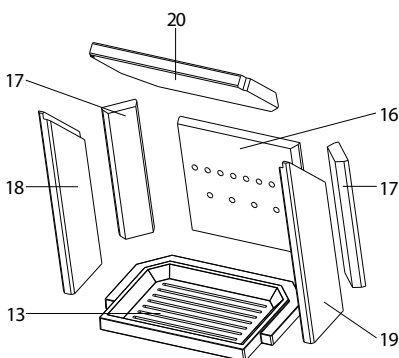

Porto/Porto Largo

Porto (K280 A)

lfd.-Nr.	Bezeichnung / Ersatzteil	Art.-Nr.	€ ohne MwSt.	€ inklusive 19 % MwSt.	€ inklusive 20 % MwSt.
1.1	Feuerraumtüre komplett (ohne Türglas, mit Türgriff und Beschlagteile)	088 350	363,00	431,97	435,60
1.2	Feuerraumtüre komplett (inkl. Türglas, Türgriff und Beschlagteile)	088 363	761,00	905,59	913,20
2	Runddichtschnur Feuerraumtür (L = 2,0 m; Ø 10,0 mm) Dichtungs-Set mit 3,0 m	000 891	22,70	27,01	27,24
3	Türglas	088 351	398,00	473,62	477,60
4	Flachdichtung selbstklebend; Türglas Feuerraumtür (L = 2,6 m; 8,0 x 2,0 mm) Dichtungs-Set mit 3,0 m	000 887	13,90	16,54	16,68
5	Türgriff (Edelstahl)	088 352	29,00	34,51	34,80
6	Scheibehalter links/rechts	088 353	3,80	4,52	4,56
7	Scheibehalter oben/unten	088 354	6,30	7,50	7,56
8	Tür oben/unten	088 362	116,00	138,04	139,20
9	Türschließer	087 755	317,00	377,23	380,40
10	Aufsatz (ohne Tür oben/unten)	088 355	278,00	330,82	333,60
11.1	Stahldeckel	088 332	83,00	98,77	99,60
12	Strahlungsring	091 455	94,50	112,46	113,40
13	Rost	088 357	79,80	94,96	95,76
14	Thermoregler, einstellbar	091 951	54,70	65,09	65,64
15	Aschelade	086 961	21,00	24,99	25,20
16	Seitenauskleidung, hinten (Vermiculite)	088 358	26,70	31,77	32,04
17	Seitenauskleidung, hinten, links/rechts (Vermiculite)	086 964	7,70	9,16	9,24
18	Seitenauskleidung, links (Vermiculite)	088 359	17,00	20,23	20,40
19	Seitenauskleidung, rechts (Vermiculite)	088 360	17,00	20,23	20,40
20	Umlenkplatte (Vermiculite)	088 361	32,60	38,79	39,12
21	Stellfuß M8	050 281	0,85	1,01	1,02
22	Speicherstein links/rechts	087 555	65,00	77,35	78,00
	o. Abb. Ofenlack-Spray 14, schwarz (150ml Dose)	000 933	17,90	21,30	21,48