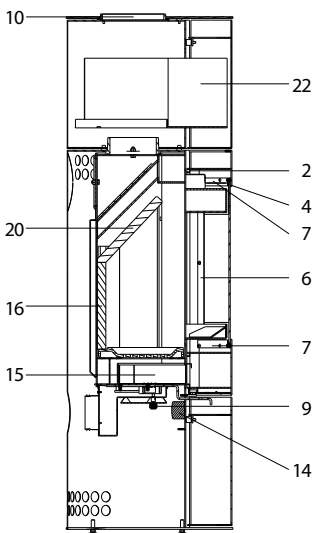

Porto/Porto Largo

Porto (K280 A)

lfd.-Nr.	Bezeichnung / Ersatzteil	Art.-Nr.	€ ohne MwSt.	€ inklusive 19 % MwSt.	€ inklusive 20 % MwSt.
1.1	Feuerraumtüre komplett (ohne Türglas, mit Türgriff und Beschlagteile)	088 350	363,00	431,97	435,60
1.2	Feuerraumtüre komplett (inkl. Türglas, Türgriff und Beschlagteile)	088 363	761,00	905,59	913,20
2	Runddichtschnur Feuerraumtür (L = 2,0 m; Ø 10,0 mm) Dichtungs-Set mit 3,0 m	000 891	22,70	27,01	27,24
3	Türglas	088 351	398,00	473,62	477,60
4	Flachdichtung selbstklebend; Türglas Feuerraumtür (L = 2,6 m; 8,0 x 2,0 mm) Dichtungs-Set mit 3,0 m	000 887	13,90	16,54	16,68
5	Türgriff (Edelstahl)	088 352	29,00	34,51	34,80
6	Scheibehalter links/rechts	088 353	3,80	4,52	4,56
7	Scheibehalter oben/unten	088 354	6,30	7,50	7,56
8	Tür oben/unten	088 362	116,00	138,04	139,20
9	Türschließer	087 755	317,00	377,23	380,40
10	Aufsatz (ohne Tür oben/unten)	088 355	278,00	330,82	333,60
11.1	Stahldeckel	088 332	83,00	98,77	99,60
12	Strahlungsring	091 455	94,50	112,46	113,40
13	Rost	088 357	79,80	94,96	95,76
14	Thermoregler, einstellbar	091 951	54,70	65,09	65,64
15	Aschelade	086 961	21,00	24,99	25,20
16	Seitenauskleidung, hinten (Vermiculite)	088 358	26,70	31,77	32,04
17	Seitenauskleidung, hinten, links/rechts (Vermiculite)	086 964	7,70	9,16	9,24
18	Seitenauskleidung, links (Vermiculite)	088 359	17,00	20,23	20,40
19	Seitenauskleidung, rechts (Vermiculite)	088 360	17,00	20,23	20,40
20	Umlenkplatte (Vermiculite)	088 361	32,60	38,79	39,12
21	Stellfuß M8	050 281	0,85	1,01	1,02
22	Speicherstein links/rechts	087 555	65,00	77,35	78,00
	o. Abb. Ofenlack-Spray 14, schwarz (150ml Dose)	000 933	17,90	21,30	21,48