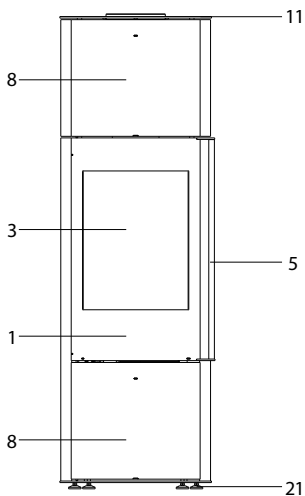

Porto/Porto Largo

Porto (K280 A)

lfd.-Nr.	Bezeichnung / Ersatzteil	Art.-Nr.	€ ohne MwSt.	€ inklusive 19 % MwSt.	€ inklusive 20 % MwSt.
1.1	Feuerraumtüre komplett (ohne Türglas, mit Türgriff und Beschlagteile)	088 350	363,00	431,97	435,60
1.2	Feuerraumtüre komplett (inkl. Türglas, Türgriff und Beschlagteile)	088 363	761,00	905,59	913,20
2	Runddichtschnur Feuerraumtür (L = 2,0 m; Ø 10,0 mm) Dichtungs-Set mit 3,0 m	000 891	22,70	27,01	27,24
3	Türglas	088 351	398,00	473,62	477,60
4	Flachdichtung selbstklebend; Türglas Feuerraumtür (L = 2,6 m; 8,0 x 2,0 mm) Dichtungs-Set mit 3,0 m	000 887	13,90	16,54	16,68
5	Türgriff (Edelstahl)	088 352	29,00	34,51	34,80
6	Scheibehalter links/rechts	088 353	3,80	4,52	4,56
7	Scheibehalter oben/unten	088 354	6,30	7,50	7,56
8	Tür oben/unten	088 362	116,00	138,04	139,20
9	Türschließer	087 755	317,00	377,23	380,40
10	Aufsatz (ohne Tür oben/unten)	088 355	278,00	330,82	333,60
11.1	Stahldeckel	088 332	83,00	98,77	99,60
12	Strahlungsring	091 455	94,50	112,46	113,40
13	Rost	088 357	79,80	94,96	95,76
14	Thermoregler, einstellbar	091 951	54,70	65,09	65,64
15	Aschelade	086 961	21,00	24,99	25,20
16	Seitenauskleidung, hinten (Vermiculite)	088 358	26,70	31,77	32,04
17	Seitenauskleidung, hinten, links/rechts (Vermiculite)	086 964	7,70	9,16	9,24
18	Seitenauskleidung, links (Vermiculite)	088 359	17,00	20,23	20,40
19	Seitenauskleidung, rechts (Vermiculite)	088 360	17,00	20,23	20,40
20	Umlenkplatte (Vermiculite)	088 361	32,60	38,79	39,12
21	Stellfuß M8	050 281	0,85	1,01	1,02
22	Speicherstein links/rechts	087 555	65,00	77,35	78,00
	o. Abb. Ofenlack-Spray 14, schwarz (150ml Dose)	000 933	17,90	21,30	21,48