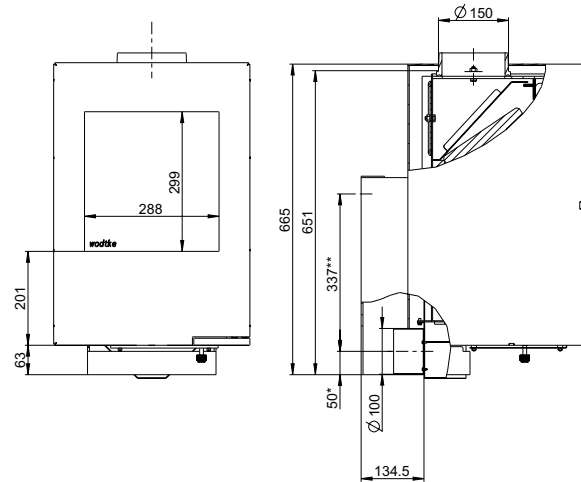

Rocky (KK 80-12-5)

Maße Sichtscheibe
B x H = 288 x 298 mm

Maße Feuerraum
B x H x T = 300 x 240 x 290 mm

* Mitte Anschluss-Stutzen
externe Verbrennungsluft

** Bohrposition für Wandkonsole

Wandkonsole "ROCKY"
Rückansicht (Bohrbild)