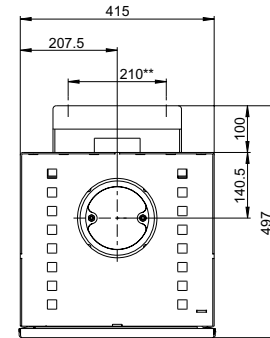

Rocky (KK 80-12-5)

Maße Sichtscheibe
B x H = 288 x 298 mm

Maße Feuerraum
B x H x T = 300 x 240 x 290 mm

* Mitte Anschluss-Stutzen
externe Verbrennungsluft

** Bohrposition für Wandkonsole

Wandkonsole "ROCKY"
Rückansicht (Bohrbild)