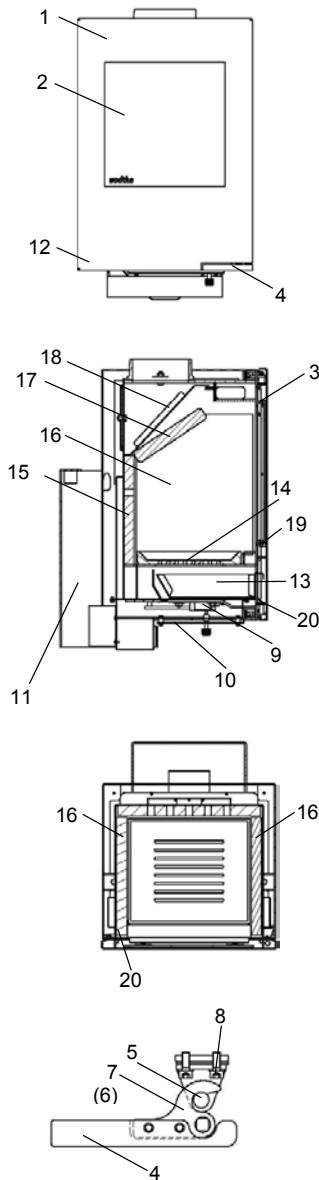

Rocky

Rocky (KK 80-12-5)

lfd.-Nr.	Bezeichnung / Ersatzteil	Art.-Nr.	€ ohne MwSt.	€ inklusive 19 % MwSt.	€ inklusive 20 % MwSt.
1	Feuerraumtür, lackiert komplett (inkl. Türglas und Beschlagteile ohne Türgriff)	099 954	639,50	761,01	767,40
2	Türglas	099 955	187,10	222,65	224,52
3	Scheibenhalter	099 654	10,90	12,97	13,08
4	Türgriff schwarz	099 951	38,60	45,93	46,32
5	Türverschlusswelle	099 957	24,30	28,92	29,16
6	Schließhaken, oben	099 958	4,60	5,47	5,52
7	Schließhaken, unten	099 959	4,60	5,47	5,52
8	Türverschluss komplett	099 960	16,30	19,40	19,56
9	Thermoregler, einstellbar	098 852	97,70	116,26	117,24
10	Revisionsdeckel mit Strahlungsblech	099 961	26,90	32,01	32,28
11	Wandkonsole	086 831	168,80	200,87	202,56
12	Spannfeder (Feuerraumtür)	098 867	17,60	20,94	21,12
13	Aschelade	099 355	10,40	12,38	12,48
14	Rost	099 361	52,90	62,95	63,48
15	Seitenschamotte hinten (Vermiculite)	099 358	43,90	52,24	52,68
16	Seitenschamotte links / rechts (Vermiculite)	099 359	34,20	40,70	41,04
17	Umlenkplatte unten (Vermiculite)	099 357	30,30	36,06	36,36
18	Umlenkplatte oben (Stahl)	099 356	63,90	76,04	76,68
19	Flachdichtung selbstklebend; Türglas Feuerraumtür (L= 1,5 m; 8,0 x 2,0 mm) Dichtungs-Set mit 3,0 m	000 887	14,60	17,37	17,52
20	Runddichtschnur Feuerraumtür (L = 2,1 m; Ø 10,0 mm) Dichtungs-Set mit 3,0 m	000 891	23,70	28,20	28,44
	o. Abb. Ofenlack-Spray 08, schwarz metallic (150 ml Dose)	000 939	18,70	22,25	22,44