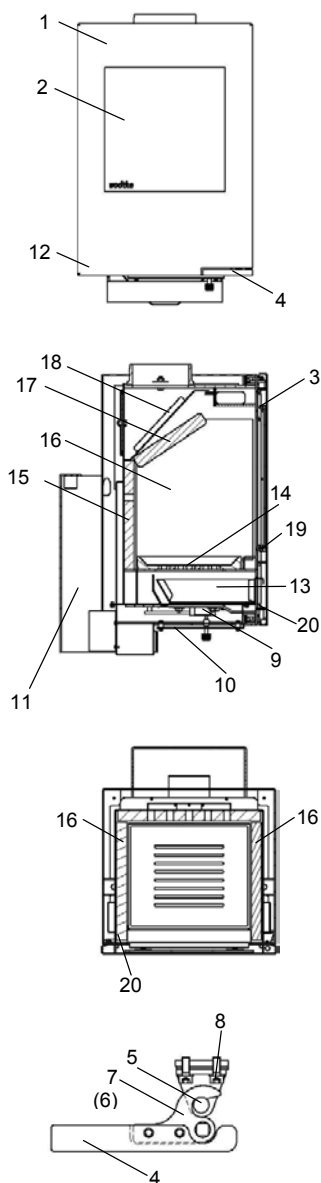

## Rocky (KK 80-12-5)

lfd.-Nr.	Bezeichnung / Ersatzteil	Art.-Nr.	€ ohne MwSt.	€ inklusive 19 % MwSt.	€ inklusive 20 % MwSt.
1	Feuerraumtür, lackiert komplett (inkl. Türglas und Beschlagteile ohne Türgriff)	099 954	623,90	742,44	748,68
2	Türglas	099 955	182,50	217,18	219,00
3	Scheibenhalter	099 654	10,60	12,61	12,72
4	Türgriff schwarz	099 951	37,50	44,63	45,00
5	Türverschlusswelle	099 957	23,70	28,20	28,44
6	Schließhaken, oben	099 958	4,40	5,24	5,28
7	Schließhaken, unten	099 959	4,40	5,24	5,28
8	Türverschluss komplett	099 960	15,90	18,92	19,08
9	Thermoregler, einstellbar	098 852	46,70	55,57	56,04
10	Revisionsdeckel mit Strahlungsblech	099 961	26,20	31,18	31,44
11	Wandkonsole	086 831	164,60	195,87	197,52
12	Spannfeder (Feuerraumtür)	098 867	17,10	20,35	20,52
13	Aschelade	099 355	10,10	12,02	12,12
14	Rost	099 361	51,60	61,40	61,92
15	Seitenschamotte hinten (Vermiculite)	099 358	42,80	50,93	51,36
16	Seitenschamotte links / rechts (Vermiculite)	099 359	33,30	39,63	39,96
17	Umlenkplatte unten (Vermiculite)	099 357	29,50	35,11	35,40
18	Umlenkplatte oben (Stahl)	099 356	62,30	74,14	74,76
19	Flachdichtung selbstklebend; Türglas Feuerraumtür (L= 1,5 m; 8,0 x 2,0 mm) Dichtungs-Set mit 3,0 m	000 887	13,90	16,54	16,68
20	Runddichtschnur Feuerraumtür (L = 2,1 m; Ø 10,0 mm) Dichtungs-Set mit 3,0 m	000 891	22,70	27,01	27,24
	o. Abb. Ofenlack-Spray 08, schwarz metallic (150 ml Dose)	000 939	17,90	21,30	21,48