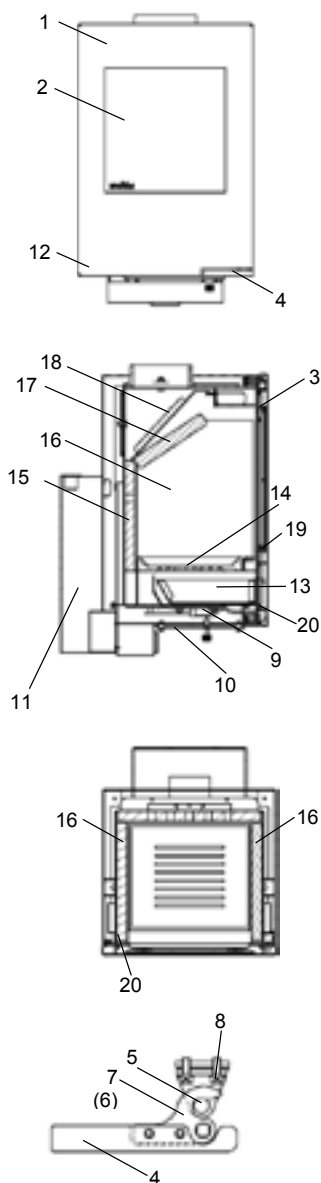

Rocky

Rocky (KK 80-12-5)

lfd.-Nr.	Bezeichnung / Ersatzteil	Art.-Nr.	€ ohne MwSt.	€ inklusive 19 % MwSt.	€ inklusive 20 % MwSt.
1	Feuerraumtür, lackiert komplett (inkl. Türglas und Beschlagteile ohne Türgriff)	099 954	623,90	742,44	748,68
2	Türglas	099 955	182,50	217,18	219,00
3	Scheibenhalter	099 654	10,60	12,61	12,72
4	Türgriff schwarz	099 951	37,50	44,63	45,00
5	Türverschlusswelle	099 957	23,70	28,20	28,44
6	Schließhaken, oben	099 958	4,40	5,24	5,28
7	Schließhaken, unten	099 959	4,40	5,24	5,28
8	Türverschluss komplett	099 960	15,90	18,92	19,08
9	Thermoregler, einstellbar	098 852	46,70	55,57	56,04
10	Revisionsdeckel mit Strahlungsblech	099 961	26,20	31,18	31,44
11	Wandkonsole	086 831	164,60	195,87	197,52
12	Spannfeder (Feuerraumtür)	098 867	17,10	20,35	20,52
13	Aschelade	099 355	10,10	12,02	12,12
14	Rost	099 361	51,60	61,40	61,92
15	Seitenschamotte hinten (Vermiculite)	099 358	42,80	50,93	51,36
16	Seitenschamotte links / rechts (Vermiculite)	099 359	33,30	39,63	39,96
17	Umlenkplatte unten (Vermiculite)	099 357	29,50	35,11	35,40
18	Umlenkplatte oben (Stahl)	099 356	62,30	74,14	74,76
19	Flachdichtung selbstklebend; Türglas Feuerraumtür (L= 1,5 m; 8,0 x 2,0 mm) Dichtungs-Set mit 3,0 m	000 887	13,90	16,54	16,68
20	Runddichtschnur Feuerraumtür (L = 2,1 m; Ø 10,0 mm) Dichtungs-Set mit 3,0 m	000 891	22,70	27,01	27,24
	o. Abb. Ofenlack-Spray 08, schwarz metallic (150 ml Dose)	000 939	17,50	20,83	21,00