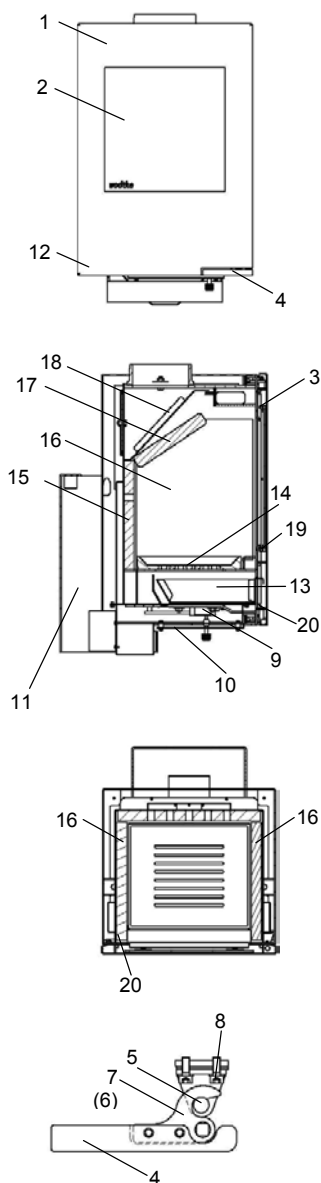

Rocky

01.07.2020 - 31.12.2020
Vorübergehende Senkung der
MwSt. in Deutschland auf 16%.

Rocky (KK 80-12-5)

lfd.-Nr.	Bezeichnung / Ersatzteil	Art.-Nr.	€ ohne MwSt.	€ inklusive 19 % MwSt.	€ inklusive 20 % MwSt.
1	Feuerraumtür, lackiert komplett (inkl. Türglas und Beschlagteile ohne Türgriff)	099 954	623,90	742,44	748,68
2	Türglas	099 955	182,50	217,18	219,00
3	Scheibenhalter	099 654	10,60	12,61	12,72
4	Türgriff schwarz	099 951	37,50	44,63	45,00
5	Türverschlusswelle	099 957	23,70	28,20	28,44
6	Schließhaken, oben	099 958	4,40	5,24	5,28
7	Schließhaken, unten	099 959	4,40	5,24	5,28
8	Türverschluss komplett	099 960	15,90	18,92	19,08
9	Thermoregler, einstellbar	098 852	46,70	55,57	56,04
10	Revisionsdeckel mit Strahlungsblech	099 961	26,20	31,18	31,44
11	Wandkonsole	086 831	164,60	195,87	197,52
12	Spannfeder (Feuerraumtür)	098 867	17,10	20,35	20,52
13	Aschelade	099 355	10,10	12,02	12,12
14	Rost	099 361	51,60	61,40	61,92
15	Seitenschamotte hinten (Vermiculite)	099 358	42,80	50,93	51,36
16	Seitenschamotte links / rechts (Vermiculite)	099 359	33,30	39,63	39,96
17	Umlenkplatte unten (Vermiculite)	099 357	29,50	35,11	35,40
18	Umlenkplatte oben (Stahl)	099 356	62,30	74,14	74,76
19	Flachdichtung selbstklebend; Türglas Feuerraumtür (L= 1,5 m; 8,0 x 2,0 mm) Dichtungs-Set mit 3,0 m	000 887	14,20	16,90	17,04
20	Runddichtschnur Feuerraumtür (L = 2,1 m; Ø 10,0 mm) Dichtungs-Set mit 3,0 m	000 891	23,10	27,49	27,72
	o. Abb. Ofenlack-Spray 08, schwarz metallic (150 ml Dose)	000 939	18,20	21,66	21,84