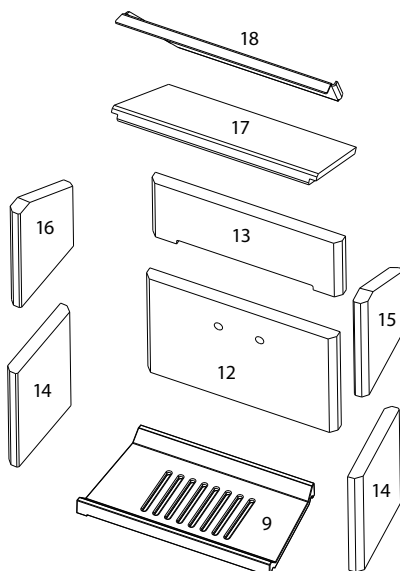

## Spencer (K 240 A)

lfd.-Nr.	Bezeichnung / Ersatzteil	Art.-Nr.	€ ohne MwSt.	€ inklusive 19 % MwSt.	€ inklusive 20 % MwSt.
1	Feuerraumtür komplett (inkl. Türgriff und Beschlagteile)	088 051	514,60	612,37	617,52
2	Runddichtschnur Feuerraumtür (L = 2,0 m; Ø 10,0 mm) Dichtungs-Set mit 3,0 m	000 891	23,70	28,20	28,44
3	Türglas	088 050	162,40	193,26	194,88
4	Flachdichtung selbstklebend; Türglas Feuerraumtür (L = 2,6 m; 8,0 x 2,0 mm) Dichtungs-Set mit 3,0 m	000 887	14,60	17,37	17,52
5	Türgriff (Edelstahl)	088 052	126,10	150,06	151,32
6	Scheibenhalter links/rechts	088 053	3,40	4,05	4,08
7	Sockel	088 054	184,50	219,56	221,40
8	Türschließer	087 755	325,00	386,75	390,00
9	Rost	088 055	75,40	89,73	90,48
10	Aschelade	088 056	12,90	15,35	15,48
11	Thermoregler einstellbar	091 951	63,00	74,97	75,60
12	Seitenauskleidung, hinten, unten (Vermiculite)	088 057	29,80	35,46	35,76
13	Seitenauskleidung, hinten, oben (Vermiculite)	088 058	20,80	24,75	24,96
14	Seitenauskleidung, unten, links/rechts (Vermiculite)	088 059	16,90	20,11	20,28
15	Seitenauskleidung, oben, rechts (Vermiculite)	088 060	14,80	17,61	17,76
16	Seitenauskleidung, oben, links (Vermiculite)	088 061	14,80	17,61	17,76
17	Umlenkplatte, unten (Vermiculite)	088 062	30,60	36,41	36,72
18	Umlenkplatte, oben (Stahl)	088 063	14,10	16,78	16,92
19	Deckel	088 064	62,30	74,14	74,76
	o. Abb. Ofenlack-Spray 08, schwarz metallic (150 ml Dose)	000 939	18,70	22,25	22,44