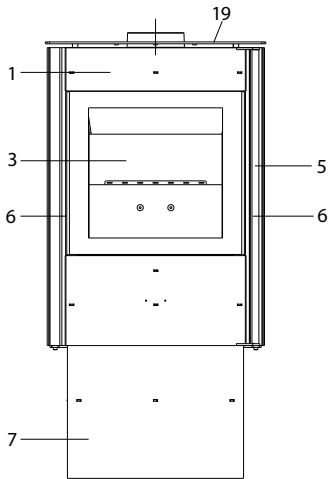

## Spencer (K 240 A)

lfd.-Nr.	Bezeichnung / Ersatzteil	Art.-Nr.	€ ohne MwSt.	€ inklusive 19 % MwSt.	€ inklusive 20 % MwSt.
1	Feuerraumtür komplett (inkl. Türgriff und Beschlagteile)	088 051	514,60	612,37	617,52
2	Runddichtschnur Feuerraumtür (L = 2,0 m; Ø 10,0 mm) Dichtungs-Set mit 3,0 m	000 891	23,70	28,20	28,44
3	Türglas	088 050	162,40	193,26	194,88
4	Flachdichtung selbstklebend; Türglas Feuerraumtür (L = 2,6 m; 8,0 x 2,0 mm) Dichtungs-Set mit 3,0 m	000 887	14,60	17,37	17,52
5	Türgriff (Edelstahl)	088 052	126,10	150,06	151,32
6	Scheibenhalter links/rechts	088 053	3,40	4,05	4,08
7	Sockel	088 054	184,50	219,56	221,40
8	Türschließer	087 755	325,00	386,75	390,00
9	Rost	088 055	75,40	89,73	90,48
10	Aschelade	088 056	12,90	15,35	15,48
11	Thermoregler einstellbar	091 951	63,00	74,97	75,60
12	Seitenauskleidung, hinten, unten (Vermiculite)	088 057	29,80	35,46	35,76
13	Seitenauskleidung, hinten, oben (Vermiculite)	088 058	20,80	24,75	24,96
14	Seitenauskleidung, unten, links/rechts (Vermiculite)	088 059	16,90	20,11	20,28
15	Seitenauskleidung, oben, rechts (Vermiculite)	088 060	14,80	17,61	17,76
16	Seitenauskleidung, oben, links (Vermiculite)	088 061	14,80	17,61	17,76
17	Umlenkplatte, unten (Vermiculite)	088 062	30,60	36,41	36,72
18	Umlenkplatte, oben (Stahl)	088 063	14,10	16,78	16,92
19	Deckel	088 064	62,30	74,14	74,76
	o. Abb. Ofenlack-Spray 08, schwarz metallic (150 ml Dose)	000 939	18,70	22,25	22,44