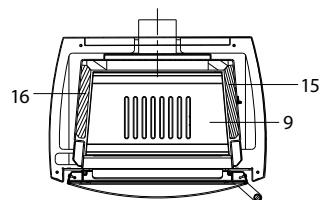

## Spencer (K 240 A)

lfd.-Nr.	Bezeichnung / Ersatzteil	Art.-Nr.	€ ohne MwSt.	€ inklusive 19 % MwSt.	€ inklusive 20 % MwSt.
1	Feuerraumtür komplett (inkl. Türgriff und Beschlagteile)	088 051	514,60	612,37	617,52
2	Runddichtschnur Feuerraumtür (L = 2,0 m; Ø 10,0 mm) Dichtungs-Set mit 3,0 m	000 891	23,70	28,20	28,44
3	Türglas	088 050	162,40	193,26	194,88
4	Flachdichtung selbstklebend; Türglas Feuerraumtür (L = 2,6 m; 8,0 x 2,0 mm) Dichtungs-Set mit 3,0 m	000 887	14,60	17,37	17,52
5	Türgriff (Edelstahl)	088 052	126,10	150,06	151,32
6	Scheibenhalter links/rechts	088 053	3,40	4,05	4,08
7	Sockel	088 054	184,50	219,56	221,40
8	Türschließer	087 755	325,00	386,75	390,00
9	Rost	088 055	75,40	89,73	90,48
10	Aschelade	088 056	12,90	15,35	15,48
11	Thermoregler einstellbar	091 951	63,00	74,97	75,60
12	Seitenauskleidung, hinten, unten (Vermiculite)	088 057	29,80	35,46	35,76
13	Seitenauskleidung, hinten, oben (Vermiculite)	088 058	20,80	24,75	24,96
14	Seitenauskleidung, unten, links/rechts (Vermiculite)	088 059	16,90	20,11	20,28
15	Seitenauskleidung, oben, rechts (Vermiculite)	088 060	14,80	17,61	17,76
16	Seitenauskleidung, oben, links (Vermiculite)	088 061	14,80	17,61	17,76
17	Umlenkplatte, unten (Vermiculite)	088 062	30,60	36,41	36,72
18	Umlenkplatte, oben (Stahl)	088 063	14,10	16,78	16,92
19	Deckel	088 064	62,30	74,14	74,76
	o. Abb. Ofenlack-Spray 08, schwarz metallic (150 ml Dose)	000 939	18,70	22,25	22,44