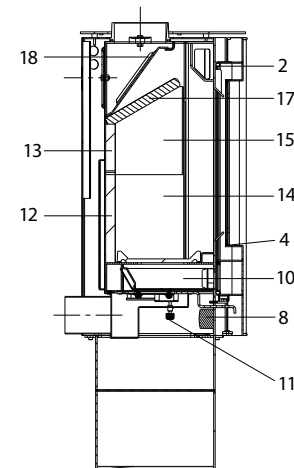

## Spencer (K 240 A)

lfd.-Nr.	Bezeichnung / Ersatzteil	Art.-Nr.	€ ohne MwSt.	€ inklusive 19 % MwSt.	€ inklusive 20 % MwSt.
1	Feuerraumtür komplett (inkl. Türgriff und Beschlagteile)	088 051	514,60	612,37	617,52
2	Runddichtschnur Feuerraumtür (L = 2,0 m; Ø 10,0 mm) Dichtungs-Set mit 3,0 m	000 891	23,70	28,20	28,44
3	Türglas	088 050	162,40	193,26	194,88
4	Flachdichtung selbstklebend; Türglas Feuerraumtür (L = 2,6 m; 8,0 x 2,0 mm) Dichtungs-Set mit 3,0 m	000 887	14,60	17,37	17,52
5	Türgriff (Edelstahl)	088 052	126,10	150,06	151,32
6	Scheibenhalter links/rechts	088 053	3,40	4,05	4,08
7	Sockel	088 054	184,50	219,56	221,40
8	Türschließer	087 755	325,00	386,75	390,00
9	Rost	088 055	75,40	89,73	90,48
10	Aschelade	088 056	12,90	15,35	15,48
11	Thermoregler einstellbar	091 951	63,00	74,97	75,60
12	Seitenauskleidung, hinten, unten (Vermiculite)	088 057	29,80	35,46	35,76
13	Seitenauskleidung, hinten, oben (Vermiculite)	088 058	20,80	24,75	24,96
14	Seitenauskleidung, unten, links/rechts (Vermiculite)	088 059	16,90	20,11	20,28
15	Seitenauskleidung, oben, rechts (Vermiculite)	088 060	14,80	17,61	17,76
16	Seitenauskleidung, oben, links (Vermiculite)	088 061	14,80	17,61	17,76
17	Umlenkplatte, unten (Vermiculite)	088 062	30,60	36,41	36,72
18	Umlenkplatte, oben (Stahl)	088 063	14,10	16,78	16,92
19	Deckel	088 064	62,30	74,14	74,76
	o. Abb. Ofenlack-Spray 08, schwarz metallic (150 ml Dose)	000 939	18,70	22,25	22,44