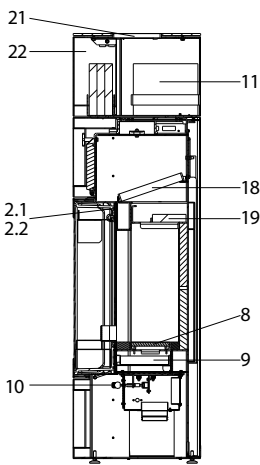

Stage F9/FS14

Stage F9/FS14 (K 160 A)

| lfd.-Nr. | Bezeichnung / Ersatzteil | Art.-Nr. | € ohne MwSt. | € inklusive 19 % MwSt. | € inklusive 20 % MwSt. |
|----------|--|----------|--------------|------------------------|------------------------|
| 1 | Dekorglas-Deckel | 087 152 | 157,00 | 186,83 | 188,40 |
| 2 | Türglas | 087 151 | 552,00 | 656,88 | 662,40 |
| 2.1 | Runddichtschnur Feuerraumtür (L = 2,7 m; Ø 12,0 mm) Dichtungs-Set mit 3,0 m | 000 892 | 32,20 | 38,32 | 38,64 |
| 3 | Türgriff (Edelstahl) | 087 173 | 97,70 | 116,26 | 117,24 |
| 4 | Türmantel | 087 174 | 110,90 | 131,97 | 133,08 |
| 5 | Türschloss TS_04 | 091 782 | 86,90 | 103,41 | 104,28 |
| 6 | Tür oben, unten | 087 175 | 133,00 | 158,27 | 159,60 |
| 7 | Türfeder | 087 176 | 35,00 | 41,65 | 42,00 |
| 8 | Rost | 099 141 | 33,60 | 39,98 | 40,32 |
| 9 | Aschelade | 087 177 | 16,30 | 19,40 | 19,56 |
| 10 | Thermoregler einstellbar | 098 852 | 46,70 | 55,57 | 56,04 |
| 11 | Speicherstein | 087 160 | 7,70 | 9,16 | 9,24 |
| 12 | Seitenauskleidung hinten, unten (Vermiculite) | 087 153 | 32,80 | 39,03 | 39,36 |
| 13 | Seitenauskleidung, hinten, oben (Vermiculite) | 087 178 | 33,50 | 39,87 | 40,20 |
| 14 | Seitenauskleidung, links/rechts (Vermiculite) | 087 154 | 29,80 | 35,46 | 35,76 |
| 15 | Bodenauskleidung, links/rechts (Vermiculite) | 087 156 | 4,10 | 4,88 | 4,92 |
| 16 | Bodenauskleidung, vorn (Vermiculite) | 087 157 | 7,30 | 8,69 | 8,76 |
| 17 | Bodenauskleidung, hinten (Vermiculite) | 087 155 | 5,70 | 6,78 | 6,84 |
| 18 | Umlenkplatte, oben (Vermiculite) | 087 158 | 9,20 | 10,95 | 11,04 |
| 19 | Umlenkplatte (Vermiculite) | 087 159 | 6,60 | 7,85 | 7,92 |
| 20.1 | Einbautenkorb, links | 087 169 | 30,80 | 36,65 | 36,96 |
| 20.2 | Einbautenkorb, rechts | 087 168 | 30,80 | 36,65 | 36,96 |
| 20.3 | Keramische Einbauten | 087 171 | 2,40 | 2,86 | 2,88 |
| 21 | Strahlungsring | 091 455 | 94,50 | 112,46 | 113,40 |
| 22 | Blende, vorn (für Speicheraufsatz) | 087 179 | 93,90 | 111,74 | 112,68 |