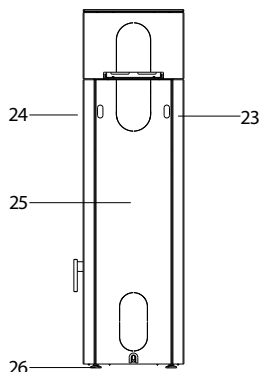

Stage F9/FS14

Stage F9/FS14 (K 160 A)

| lfd.-Nr. | Bezeichnung / Ersatzteil | Art.-Nr. | € ohne MwSt. | € inklusive 19 % MwSt. | € inklusive 20 % MwSt. |
|----------|--|----------|--------------|------------------------|------------------------|
| 1 | Dekorglas-Deckel | 087 152 | 157,00 | 186,83 | 188,40 |
| 2 | Türglas | 087 151 | 552,00 | 656,88 | 662,40 |
| 2.1 | Runddichtschnur Feuerraumtür (L = 2,7 m; Ø 12,0 mm) Dichtungs-Set mit 3,0 m | 000 892 | 32,20 | 38,32 | 38,64 |
| 3 | Türgriff (Edelstahl) | 087 173 | 97,70 | 116,26 | 117,24 |
| 4 | Türmantel | 087 174 | 110,90 | 131,97 | 133,08 |
| 5 | Türschloss TS_04 | 091 782 | 86,90 | 103,41 | 104,28 |
| 6 | Tür oben, unten | 087 175 | 133,00 | 158,27 | 159,60 |
| 7 | Türfeder | 087 176 | 35,00 | 41,65 | 42,00 |
| 8 | Rost | 099 141 | 33,60 | 39,98 | 40,32 |
| 9 | Aschelade | 087 177 | 16,30 | 19,40 | 19,56 |
| 10 | Thermoregler einstellbar | 098 852 | 46,70 | 55,57 | 56,04 |
| 11 | Speicherstein | 087 160 | 7,70 | 9,16 | 9,24 |
| 12 | Seitenauskleidung hinten, unten (Vermiculite) | 087 153 | 32,80 | 39,03 | 39,36 |
| 13 | Seitenauskleidung, hinten, oben (Vermiculite) | 087 178 | 33,50 | 39,87 | 40,20 |
| 14 | Seitenauskleidung, links/rechts (Vermiculite) | 087 154 | 29,80 | 35,46 | 35,76 |
| 15 | Bodenauskleidung, links/rechts (Vermiculite) | 087 156 | 4,10 | 4,88 | 4,92 |
| 16 | Bodenauskleidung, vorn (Vermiculite) | 087 157 | 7,30 | 8,69 | 8,76 |
| 17 | Bodenauskleidung, hinten (Vermiculite) | 087 155 | 5,70 | 6,78 | 6,84 |
| 18 | Umlenkplatte, oben (Vermiculite) | 087 158 | 9,20 | 10,95 | 11,04 |
| 19 | Umlenkplatte (Vermiculite) | 087 159 | 6,60 | 7,85 | 7,92 |
| 20.1 | Einbautenkorb, links | 087 169 | 30,80 | 36,65 | 36,96 |
| 20.2 | Einbautenkorb, rechts | 087 168 | 30,80 | 36,65 | 36,96 |
| 20.3 | Keramische Einbauten | 087 171 | 2,40 | 2,86 | 2,88 |
| 21 | Strahlungsring | 091 455 | 94,50 | 112,46 | 113,40 |
| 22 | Blende, vorn (für Speicheraufsatz) | 087 179 | 93,90 | 111,74 | 112,68 |