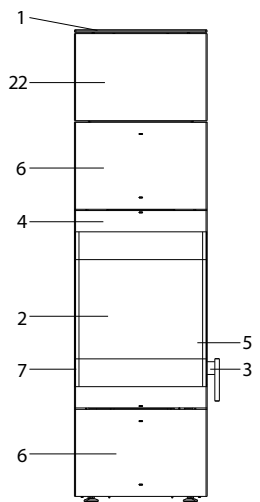

Stage F9/FS14

Stage F9/FS14 (K 160 A)

| lfd.-Nr. | Bezeichnung / Ersatzteil | Art.-Nr. | € ohne MwSt. | € inklusive 19 % MwSt. | € inklusive 20 % MwSt. |
|----------|--|----------|--------------|------------------------|------------------------|
| 1 | Dekorglas-Deckel | 087 152 | 157,00 | 186,83 | 188,40 |
| 2 | Türglas | 087 151 | 552,00 | 656,88 | 662,40 |
| 2.1 | Runddichtschnur Feuerraumtür (L = 2,7 m; Ø 12,0 mm) Dichtungs-Set mit 3,0 m | 000 892 | 32,20 | 38,32 | 38,64 |
| 3 | Türgriff (Edelstahl) | 087 173 | 97,70 | 116,26 | 117,24 |
| 4 | Türmantel | 087 174 | 110,90 | 131,97 | 133,08 |
| 5 | Türschloss TS_04 | 091 782 | 86,90 | 103,41 | 104,28 |
| 6 | Tür oben, unten | 087 175 | 133,00 | 158,27 | 159,60 |
| 7 | Türfeder | 087 176 | 35,00 | 41,65 | 42,00 |
| 8 | Rost | 099 141 | 33,60 | 39,98 | 40,32 |
| 9 | Aschelade | 087 177 | 16,30 | 19,40 | 19,56 |
| 10 | Thermoregler einstellbar | 098 852 | 46,70 | 55,57 | 56,04 |
| 11 | Speicherstein | 087 160 | 7,70 | 9,16 | 9,24 |
| 12 | Seitenauskleidung hinten, unten (Vermiculite) | 087 153 | 32,80 | 39,03 | 39,36 |
| 13 | Seitenauskleidung, hinten, oben (Vermiculite) | 087 178 | 33,50 | 39,87 | 40,20 |
| 14 | Seitenauskleidung, links/rechts (Vermiculite) | 087 154 | 29,80 | 35,46 | 35,76 |
| 15 | Bodenauskleidung, links/rechts (Vermiculite) | 087 156 | 4,10 | 4,88 | 4,92 |
| 16 | Bodenauskleidung, vorn (Vermiculite) | 087 157 | 7,30 | 8,69 | 8,76 |
| 17 | Bodenauskleidung, hinten (Vermiculite) | 087 155 | 5,70 | 6,78 | 6,84 |
| 18 | Umlenkplatte, oben (Vermiculite) | 087 158 | 9,20 | 10,95 | 11,04 |
| 19 | Umlenkplatte (Vermiculite) | 087 159 | 6,60 | 7,85 | 7,92 |
| 20.1 | Einbautenkorb, links | 087 169 | 30,80 | 36,65 | 36,96 |
| 20.2 | Einbautenkorb, rechts | 087 168 | 30,80 | 36,65 | 36,96 |
| 20.3 | Keramische Einbauten | 087 171 | 2,40 | 2,86 | 2,88 |
| 21 | Strahlungsring | 091 455 | 94,50 | 112,46 | 113,40 |
| 22 | Blende, vorn (für Speicheraufsatz) | 087 179 | 93,90 | 111,74 | 112,68 |