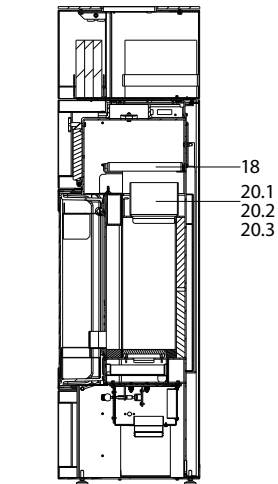

Stage F9/FS14

Stage F9/FS14 (K 160 A)

| lfd.-Nr. | Bezeichnung / Ersatzteil | Art.-Nr. | € ohne MwSt. | € inklusive 19 % MwSt. | € inklusive 20 % MwSt. |
|----------|--|----------|--------------|------------------------|------------------------|
| 1 | Dekorglas-Deckel | 087 152 | 157,00 | 186,83 | 188,40 |
| 2 | Türglas | 087 151 | 552,00 | 656,88 | 662,40 |
| 2.1 | Runddichtschnur Feuerraumtür (L = 2,7 m; Ø 12,0 mm) Dichtungs-Set mit 3,0 m | 000 892 | 32,20 | 38,32 | 38,64 |
| 3 | Türgriff (Edelstahl) | 087 173 | 97,70 | 116,26 | 117,24 |
| 4 | Türmantel | 087 174 | 110,90 | 131,97 | 133,08 |
| 5 | Türschloss TS_04 | 091 782 | 86,90 | 103,41 | 104,28 |
| 6 | Tür oben, unten | 087 175 | 133,00 | 158,27 | 159,60 |
| 7 | Türfeder | 087 176 | 35,00 | 41,65 | 42,00 |
| 8 | Rost | 099 141 | 33,60 | 39,98 | 40,32 |
| 9 | Aschelade | 087 177 | 16,30 | 19,40 | 19,56 |
| 10 | Thermoregler einstellbar | 098 852 | 46,70 | 55,57 | 56,04 |
| 11 | Speicherstein | 087 160 | 7,70 | 9,16 | 9,24 |
| 12 | Seitenauskleidung hinten, unten (Vermiculite) | 087 153 | 32,80 | 39,03 | 39,36 |
| 13 | Seitenauskleidung, hinten, oben (Vermiculite) | 087 178 | 33,50 | 39,87 | 40,20 |
| 14 | Seitenauskleidung, links/rechts (Vermiculite) | 087 154 | 29,80 | 35,46 | 35,76 |
| 15 | Bodenauskleidung, links/rechts (Vermiculite) | 087 156 | 4,10 | 4,88 | 4,92 |
| 16 | Bodenauskleidung, vorn (Vermiculite) | 087 157 | 7,30 | 8,69 | 8,76 |
| 17 | Bodenauskleidung, hinten (Vermiculite) | 087 155 | 5,70 | 6,78 | 6,84 |
| 18 | Umlenkplatte, oben (Vermiculite) | 087 158 | 9,20 | 10,95 | 11,04 |
| 19 | Umlenkplatte (Vermiculite) | 087 159 | 6,60 | 7,85 | 7,92 |
| 20.1 | Einbautenkorb, links | 087 169 | 30,80 | 36,65 | 36,96 |
| 20.2 | Einbautenkorb, rechts | 087 168 | 30,80 | 36,65 | 36,96 |
| 20.3 | Keramische Einbauten | 087 171 | 2,40 | 2,86 | 2,88 |
| 21 | Strahlungsring | 091 455 | 94,50 | 112,46 | 113,40 |
| 22 | Blende, vorn (für Speicheraufsatz) | 087 179 | 93,90 | 111,74 | 112,68 |