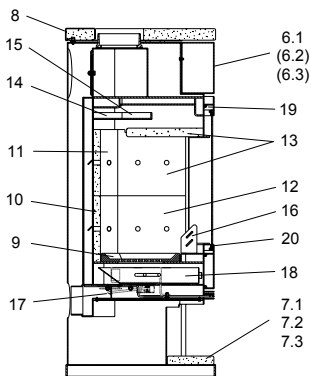

Sun (KK 50 R)

lfd.-Nr.	Bezeichnung / Ersatzteil	Art.-Nr.	€ ohne MwSt.	€ inklusive 19 % MwSt.	€ inklusive 20 % MwSt.
1	Türgriff (matt Nickel)	098 451	19,30	22,97	23,16
2	Türglas	098 552	205,90	245,02	247,08
3	Türrahmen	098 553	647,00	769,93	776,40
4.1	Spannfeder, oben (Feuerraumtür)	097 226	8,50	10,12	10,20
4.2	Spannfeder, unten (Feuerraumtür)	097 225	8,70	10,35	10,44
5.1	Deckel, Speckstein	098 522	182,80	217,53	219,36
5.2	Deckel, Keramik "Berry"	098 532	272,00	323,68	326,40
6.1	Frontelement, Stahlblech "metallic"	098 521	90,00	107,10	108,00
6.2	Frontelement, Keramik-Wellenprofil "Berry"	098 531	138,00	164,22	165,60
7.1	Einleger für Holzlagerfach, Speckstein	098 523	91,70	109,12	110,04
7.2	Einlege-Segment für Holzlagerfach, Keramik "Berry"	098 533	131,30	156,25	157,56
7.3	Einlege-Segment für Holzlagerfach, Keramik "Grafit"	098 543	131,30	156,25	157,56
8	Spange (für Deckel, Keramik "Berry" & "Grafit")	098 555	10,70	12,73	12,84
9	Rost	098 464	73,40	87,35	88,08
10	Seitenschamotte, hinten (Vermiculite)	098 458	18,10	21,54	21,72
11	Seitenschamotte, hinten, links / rechts (Vermiculite)	098 459	16,10	19,16	19,32
12	Seitenschamotte "Sun", links / rechts (Vermiculite)	098 554	23,50	27,97	28,20
13	Umlenk-Set "Sun", 3-teilig (Vermiculite) bestehend aus: Seitenschamotte links, oben (neu) Seitenschamotte rechts, oben (neu) und Umlenkplatte, unten (neu) Ersetzt bisherigen Gussrahmen (098 455) und Umlenkplatte (098 461)	098 556	174,50	207,66	209,40
14	Umlenkplatte oben, hinten (Vermiculite)	098 462	11,30	13,45	13,56
15	Umlenkplatte oben, vorn (Vermiculite)	098 463	12,50	14,88	15,00
16	Stehrost, komplett	098 456	40,20	47,84	48,24
17	Thermoregler	084 146	47,00	55,93	56,40
18	Aschelade	098 457	26,20	31,18	31,44
19	Runddichtschnur, Feuerraumtür (L = 2,3 m; Ø = 10,0 mm) Dichtungs-Set mit 3,0 m	000 891	22,70	27,01	27,24
20	Flachdichtung selbstklebend; Türglas (L = 0,9 m; 8,0 x 2,0 mm) Dichtungs-Set mit 3,0 m	000 887	13,90	16,54	16,68
o. Abb.	Ofenlack-Spray 09 metallic gussgrau (150 ml Dose)	000 938	17,90	21,30	21,48