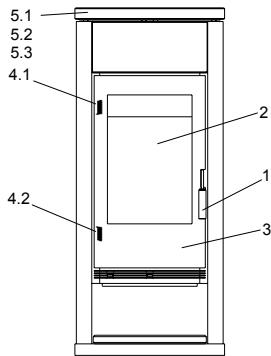

Sun (KK 50 R)

lfd.-Nr.	Bezeichnung / Ersatzteil	Art.-Nr.	€ ohne MwSt.	€ inklusive 19 % MwSt.	€ inklusive 20 % MwSt.
1	Türgriff (matt Nickel)	098 451	19,30	22,97	23,16
2	Türglas	098 552	205,90	245,02	247,08
3	Türrahmen	098 553	647,00	769,93	776,40
4.1	Spannfeder, oben (Feuerraumtür)	097 226	8,50	10,12	10,20
4.2	Spannfeder, unten (Feuerraumtür)	097 225	8,70	10,35	10,44
5.1	Deckel, Speckstein	098 522	182,80	217,53	219,36
5.2	Deckel, Keramik "Berry"	098 532	272,00	323,68	326,40
6.1	Frontelement, Stahlblech "metallic"	098 521	90,00	107,10	108,00
6.2	Frontelement, Keramik-Wellenprofil "Berry"	098 531	138,00	164,22	165,60
7.1	Einleger für Holzlagerfach, Speckstein	098 523	91,70	109,12	110,04
7.2	Einlege-Segment für Holzlagerfach, Keramik "Berry"	098 533	131,30	156,25	157,56
7.3	Einlege-Segment für Holzlagerfach, Keramik "Grafit"	098 543	131,30	156,25	157,56
8	Spange (für Deckel, Keramik "Berry" & "Grafit")	098 555	10,70	12,73	12,84
9	Rost	098 464	73,40	87,35	88,08
10	Seitenschamotte, hinten (Vermiculite)	098 458	18,10	21,54	21,72
11	Seitenschamotte, hinten, links / rechts (Vermiculite)	098 459	16,10	19,16	19,32
12	Seitenschamotte "Sun", links / rechts (Vermiculite)	098 554	23,50	27,97	28,20
13	Umlenk-Set "Sun", 3-teilig (Vermiculite) bestehend aus: Seitenschamotte links, oben (neu) Seitenschamotte rechts, oben (neu) und Umlenkplatte, unten (neu) Ersetzt bisherigen Gussrahmen (098 455) und Umlenkplatte (098 461)	098 556	174,50	207,66	209,40
14	Umlenkplatte oben, hinten (Vermiculite)	098 462	11,30	13,45	13,56
15	Umlenkplatte oben, vorn (Vermiculite)	098 463	12,50	14,88	15,00
16	Stehrost, komplett	098 456	40,20	47,84	48,24
17	Thermoregler	084 146	47,00	55,93	56,40
18	Aschelade	098 457	26,20	31,18	31,44
19	Runddichtschnur, Feuerraumtür (L = 2,3 m; Ø = 10,0 mm) Dichtungs-Set mit 3,0 m	000 891	22,70	27,01	27,24
20	Flachdichtung selbstklebend; Türglas (L = 0,9 m; 8,0 x 2,0 mm) Dichtungs-Set mit 3,0 m	000 887	13,90	16,54	16,68
o. Abb.	Ofenlack-Spray 09 metallic gussgrau (150 ml Dose)	000 938	17,90	21,30	21,48