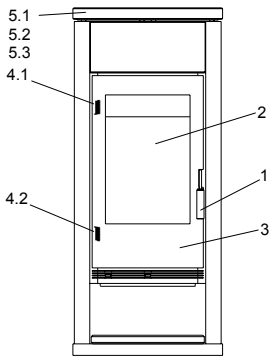

Sun (KK 50 R)

lfd.-Nr.	Bezeichnung / Ersatzteil	Art.-Nr.	€ ohne MwSt.	€ inklusive 19 % MwSt.	€ inklusive 20 % MwSt.
1	Türgriff (matt Nickel)	098 451	19,30	22,97	23,16
2	Türglas	098 552	205,90	245,02	247,08
3	Türrahmen	098 553	647,00	769,93	776,40
4.1	Spannfeder, oben (Feuerraumtür)	097 226	8,50	10,12	10,20
4.2	Spannfeder, unten (Feuerraumtür)	097 225	8,70	10,35	10,44
5.1	Deckel, Speckstein	098 522	182,80	217,53	219,36
5.2	Deckel, Keramik "Berry"	098 532	272,00	323,68	326,40
6.1	Frontelement, Stahlblech "metallic"	098 521	90,00	107,10	108,00
6.2	Frontelement, Keramik-Wellenprofil "Berry"	098 531	138,00	164,22	165,60
7.1	Einleger für Holzlagerfach, Speckstein	098 523	91,70	109,12	110,04
7.2	Einlege-Segment für Holzlagerfach, Keramik "Berry"	098 533	131,30	156,25	157,56
7.3	Einlege-Segment für Holzlagerfach, Keramik "Grafit"	098 543	131,30	156,25	157,56
8	Spange (für Deckel, Keramik "Berry" & "Grafit")	098 555	10,70	12,73	12,84
9	Rost	098 464	73,40	87,35	88,08
10	Seitenschamotte, hinten (Vermiculite)	098 458	18,10	21,54	21,72
11	Seitenschamotte, hinten, links / rechts (Vermiculite)	098 459	16,10	19,16	19,32
12	Seitenschamotte "Sun", links / rechts (Vermiculite)	098 554	23,50	27,97	28,20
13	Umlenk-Set "Sun", 3-teilig (Vermiculite) bestehend aus: Seitenschamotte links, oben (neu) Seitenschamotte rechts, oben (neu) und Umlenkplatte, unten (neu) Ersetzt bisherigen Gussrahmen (098 455) und Umlenkplatte (098 461)	098 556	174,50	207,66	209,40
14	Umlenkplatte oben, hinten (Vermiculite)	098 462	11,30	13,45	13,56
15	Umlenkplatte oben, vorn (Vermiculite)	098 463	12,50	14,88	15,00
16	Stehrost, komplett	098 456	40,20	47,84	48,24
17	Thermoregler	084 146	47,00	55,93	56,40
18	Aschelade	098 457	26,20	31,18	31,44
19	Runddichtschnur, Feuerraumtür (L = 2,3 m; Ø = 10,0 mm) Dichtungs-Set mit 3,0 m	000 891	22,70	27,01	27,24
20	Flachdichtung selbstklebend; Türglas (L = 0,9 m; 8,0 x 2,0 mm) Dichtungs-Set mit 3,0 m	000 887	13,90	16,54	16,68
o. Abb.	Ofenlack-Spray 09 metallic gussgrau (150 ml Dose)	000 938	17,50	20,83	21,00