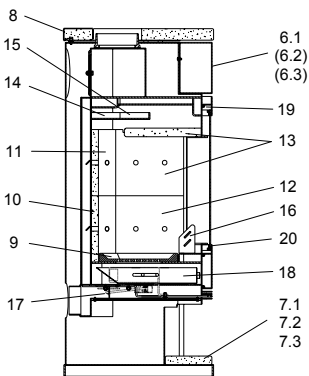

Sun (KK 50 R)

lfd.-Nr.	Bezeichnung / Ersatzteil	Art.-Nr.	€ ohne MwSt.	€ inklusive 19 % MwSt.	€ inklusive 20 % MwSt.
1	Türgriff (matt Nickel)	098 451	19,30	22,97	23,16
2	Türglas	098 552	205,90	245,02	247,08
3	Türrahmen	098 553	647,00	769,93	776,40
4.1	Spannfeder, oben (Feuerraumtür)	097 226	8,50	10,12	10,20
4.2	Spannfeder, unten (Feuerraumtür)	097 225	8,70	10,35	10,44
5.1	Deckel, Speckstein	098 522	182,80	217,53	219,36
5.2	Deckel, Keramik "Berry"	098 532	272,00	323,68	326,40
6.1	Frontelement, Stahlblech "metallic"	098 521	90,00	107,10	108,00
6.2	Frontelement, Keramik-Wellenprofil "Berry"	098 531	138,00	164,22	165,60
7.1	Einleger für Holzlagerfach, Speckstein	098 523	91,70	109,12	110,04
7.2	Einlege-Segment für Holzlagerfach, Keramik "Berry"	098 533	131,30	156,25	157,56
7.3	Einlege-Segment für Holzlagerfach, Keramik "Grafit"	098 543	131,30	156,25	157,56
8	Spange (für Deckel, Keramik "Berry" & "Grafit")	098 555	10,70	12,73	12,84
9	Rost	098 464	73,40	87,35	88,08
10	Seitenschamotte, hinten (Vermiculite)	098 458	18,10	21,54	21,72
11	Seitenschamotte, hinten, links / rechts (Vermiculite)	098 459	16,10	19,16	19,32
12	Seitenschamotte "Sun", links / rechts (Vermiculite)	098 554	23,50	27,97	28,20
13	Umlenk-Set "Sun", 3-teilig (Vermiculite) bestehend aus: Seitenschamotte links, oben (neu) Seitenschamotte rechts, oben (neu) und Umlenkplatte, unten (neu) Ersetzt bisherigen Gussrahmen (098 455) und Umlenkplatte (098 461)	098 556	174,50	207,66	209,40
14	Umlenkplatte oben, hinten (Vermiculite)	098 462	11,30	13,45	13,56
15	Umlenkplatte oben, vorn (Vermiculite)	098 463	12,50	14,88	15,00
16	Stehrost, komplett	098 456	40,20	47,84	48,24
17	Thermoregler	084 146	47,00	55,93	56,40
18	Aschelade	098 457	26,20	31,18	31,44
19	Runddichtschnur, Feuerraumtür (L = 2,3 m; Ø = 10,0 mm) Dichtungs-Set mit 3,0 m	000 891	22,70	27,01	27,24
20	Flachdichtung selbstklebend; Türglas (L = 0,9 m; 8,0 x 2,0 mm) Dichtungs-Set mit 3,0 m	000 887	13,90	16,54	16,68
o. Abb.	Ofenlack-Spray 09 metallic gussgrau (150 ml Dose)	000 938	17,50	20,83	21,00