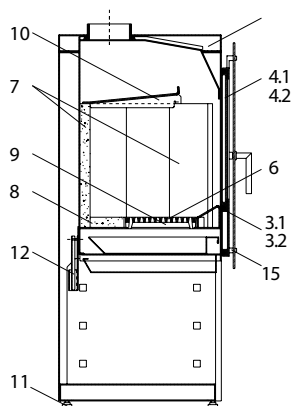

Tabo

Tabo (KK 20)

lfd.-Nr.	Bezeichnung / Ersatzteil	Art.-Nr.	€ ohne MwSt.	€ inklusive 19 % MwSt.	€ inklusive 20 % MwSt.
2	Tür - Dekorglas	097 331	244,70	291,19	293,64
3.1	Feuerraumtüre	097 380	178,30	212,18	213,96
3.2	Runddichtschnur, für Feuerraumtür (Ø = 12,0 mm) Dichtungs-Set mit 3,0 m	000 892	33,70	40,10	40,44
4.1	Türglas	097 365	63,00	74,97	75,60
4.2	Flachdichtung selbstklebend; für Türglas (8,0 x 2,0 mm) Dichtungs-Set mit 3,0 m	000 887	14,60	17,37	17,52
5	Dekorschraube	097 382	4,00	4,76	4,80
6	Rost	099 141	34,50	41,06	41,40
7	Seitenschamotte, links / rechts / hinten	097 369	19,10	22,73	22,92
8	Bodenschamotte, hinten	097 370	17,50	20,83	21,00
9	Bodenschamotte, links / rechts	097 371	9,80	11,66	11,76
10	Umlenkplatte	097 376	46,60	55,45	55,92
11	Stellfuß M10	096 052	0,90	1,07	1,08
12	Thermoregler	084 146	48,20	57,36	57,84
13	Deckel, oben / schwarz NICHT MEHR LIEFERBAR	097 385	-	-	-
14	Spannfeder	092 007	3,90	4,64	4,68
15	Silikonring	092 998	0,70	0,83	0,84
	o. Abb. Ofenlack-Spray 05, schwarz (150 ml Dose)	000 948	18,70	22,25	22,44