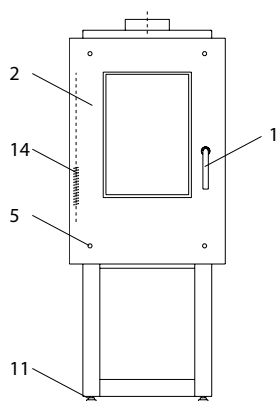

Tabo

Tabo (KK 20)

lfd.-Nr.	Bezeichnung / Ersatzteil	Art.-Nr.	€ ohne MwSt.	€ inklusive 19 % MwSt.	€ inklusive 20 % MwSt.
2	Tür - Dekorglas	097 331	244,70	291,19	293,64
3.1	Feuerraumtüre	097 380	178,30	212,18	213,96
3.2	Runddichtschnur, für Feuerraumtür (Ø = 12,0 mm) Dichtungs-Set mit 3,0 m	000 892	33,70	40,10	40,44
4.1	Türglas	097 365	63,00	74,97	75,60
4.2	Flachdichtung selbstklebend; für Türglas (8,0 x 2,0 mm) Dichtungs-Set mit 3,0 m	000 887	14,60	17,37	17,52
5	Dekorschraube	097 382	4,00	4,76	4,80
6	Rost	099 141	34,50	41,06	41,40
7	Seitenschamotte, links / rechts / hinten	097 369	19,10	22,73	22,92
8	Bodenschamotte, hinten	097 370	17,50	20,83	21,00
9	Bodenschamotte, links / rechts	097 371	9,80	11,66	11,76
10	Umlenkplatte	097 376	46,60	55,45	55,92
11	Stellfuß M10	096 052	0,90	1,07	1,08
12	Thermoregler	084 146	48,20	57,36	57,84
13	Deckel, oben / schwarz NICHT MEHR LIEFERBAR	097 385	-	-	-
14	Spannfeder	092 007	3,90	4,64	4,68
15	Silikonring	092 998	0,70	0,83	0,84
	o. Abb. Ofenlack-Spray 05, schwarz (150 ml Dose)	000 948	18,70	22,25	22,44