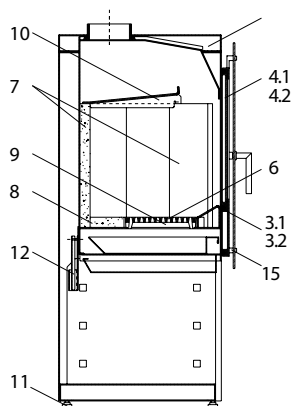

Tabo

Tabo (KK 20)

lfd.-Nr.	Bezeichnung / Ersatzteil	Art.-Nr.	€ ohne MwSt.	€ inklusive 19 % MwSt.	€ inklusive 20 % MwSt.
2	Tür - Dekorglas	097 331	238,00	283,22	285,60
3.1	Feuerraumtüre	097 380	173,90	206,94	208,68
3.2	Runddichtschnur, für Feuerraumtür (Ø = 12,0 mm) Dichtungs-Set mit 3,0 m	000 892	32,20	38,32	38,64
4.1	Türglas	097 365	61,40	73,07	73,68
4.2	Flachdichtung selbstklebend; für Türglas (8,0 x 2,0 mm) Dichtungs-Set mit 3,0 m	000 887	13,90	16,54	16,68
5	Dekorschraube	097 382	3,90	4,64	4,68
6	Rost	099 141	33,60	39,98	40,32
7	Seitenschamotte, links / rechts / hinten	097 369	18,60	22,13	22,32
8	Bodenschamotte, hinten	097 370	16,00	19,04	19,20
9	Bodenschamotte, links / rechts	097 371	8,50	10,12	10,20
10	Umlenkplatte	097 376	38,20	45,46	45,84
11	Stellfuß M10	096 052	0,80	0,95	0,96
12	Thermoregler	084 146	47,00	55,93	56,40
13	Deckel, oben / schwarz NICHT MEHR LIEFERBAR	097 385	-	-	-
14	Spannfeder	092 007	3,80	4,52	4,56
15	Silikonring	092 998	0,60	0,71	0,72
o. Abb. Ofenlack-Spray 05, schwarz (150 ml Dose)		000 948	17,90	21,30	21,48