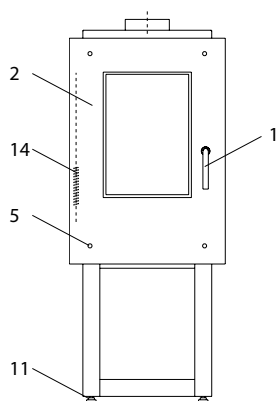

Tabo

Tabo (KK 20)

lfd.-Nr.	Bezeichnung / Ersatzteil	Art.-Nr.	€ ohne MwSt.	€ inklusive 19 % MwSt.	€ inklusive 20 % MwSt.
2	Tür - Dekorglas	097 331	238,00	283,22	285,60
3.1	Feuerraumtüre	097 380	173,90	206,94	208,68
3.2	Runddichtschnur, für Feuerraumtür (Ø = 12,0 mm) Dichtungs-Set mit 3,0 m	000 892	32,20	38,32	38,64
4.1	Türglas	097 365	61,40	73,07	73,68
4.2	Flachdichtung selbstklebend; für Türglas (8,0 x 2,0 mm) Dichtungs-Set mit 3,0 m	000 887	13,90	16,54	16,68
5	Dekorschraube	097 382	3,90	4,64	4,68
6	Rost	099 141	33,60	39,98	40,32
7	Seitenschamotte, links / rechts / hinten	097 369	18,60	22,13	22,32
8	Bodenschamotte, hinten	097 370	16,00	19,04	19,20
9	Bodenschamotte, links / rechts	097 371	8,50	10,12	10,20
10	Umlenkplatte	097 376	38,20	45,46	45,84
11	Stellfuß M10	096 052	0,80	0,95	0,96
12	Thermoregler	084 146	47,00	55,93	56,40
13	Deckel, oben / schwarz NICHT MEHR LIEFERBAR	097 385	-	-	-
14	Spannfeder	092 007	3,80	4,52	4,56
15	Silikonring	092 998	0,60	0,71	0,72
o. Abb. Ofenlack-Spray 05, schwarz (150 ml Dose)		000 948	17,90	21,30	21,48