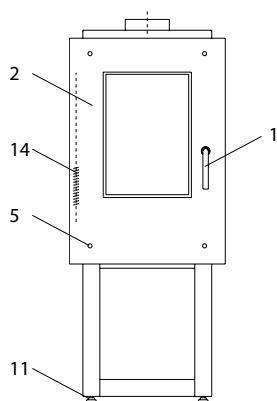

Tabo

Tabo (KK 20)

lfd.-Nr.	Bezeichnung / Ersatzteil	Art.-Nr.	€ ohne MwSt.	€ inklusive 19 % MwSt.	€ inklusive 20 % MwSt.
1	Türgriff	097 383	53,20	63,31	63,84
2	Tür - Dekorglas	097 331	238,00	283,22	285,60
3.1	Feuerraumtüre	097 380	173,90	206,94	208,68
3.2	Runddichtschnur, für Feuerraumtür (Ø = 12,0 mm) Dichtungs-Set mit 3,0 m	000 892	32,20	38,32	38,64
4.1	Türglas	097 365	61,40	73,07	73,68
4.2	Flachdichtung selbstklebend; für Türglas (8,0 x 2,0 mm) Dichtungs-Set mit 3,0 m	000 887	13,90	16,54	16,68
5	Dekorschraube	097 382	3,90	4,64	4,68
6	Rost	099 141	33,60	39,98	40,32
7	Seitenschamotte, links / rechts / hinten	097 369	18,60	22,13	22,32
8	Bodenschamotte, hinten	097 370	16,00	19,04	19,20
9	Bodenschamotte, links / rechts	097 371	8,50	10,12	10,20
10	Umlenkplatte	097 376	38,20	45,46	45,84
11	Stellfuß M10	096 052	0,80	0,95	0,96
12	Thermoregler	084 146	47,00	55,93	56,40
13	Deckel, oben / schwarz NICHT MEHR LIEFERBAR	097 385	-	-	-
14	Spannfeder	092 007	3,80	4,52	4,56
15	Silikonring	092 998	0,60	0,71	0,72
	o. Abb. Ofenlack-Spray 05, schwarz (150 ml Dose)	000 948	17,50	20,83	21,00