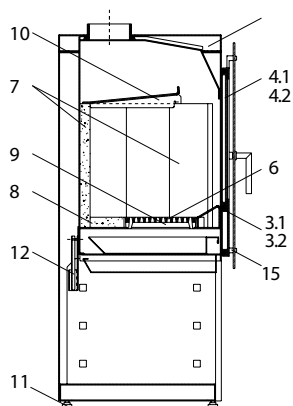

Tabo

Tabo (KK 20)

lfd.-Nr.	Bezeichnung / Ersatzteil	Art.-Nr.	€ ohne MwSt.	€ inklusive 19 % MwSt.	€ inklusive 20 % MwSt.
1	Türgriff	097 383	53,20	63,31	63,84
2	Tür - Dekorglas	097 331	238,00	283,22	285,60
3.1	Feuerraumtüre	097 380	173,90	206,94	208,68
3.2	Runddichtschnur, für Feuerraumtür (Ø = 12,0 mm) Dichtungs-Set mit 3,0 m	000 892	32,20	38,32	38,64
4.1	Türglas	097 365	61,40	73,07	73,68
4.2	Flachdichtung selbstklebend; für Türglas (8,0 x 2,0 mm) Dichtungs-Set mit 3,0 m	000 887	13,90	16,54	16,68
5	Dekorschraube	097 382	3,90	4,64	4,68
6	Rost	099 141	33,60	39,98	40,32
7	Seitenschamotte, links / rechts / hinten	097 369	18,60	22,13	22,32
8	Bodenschamotte, hinten	097 370	16,00	19,04	19,20
9	Bodenschamotte, links / rechts	097 371	8,50	10,12	10,20
10	Umlenkplatte	097 376	38,20	45,46	45,84
11	Stellfuß M10	096 052	0,80	0,95	0,96
12	Thermoregler	084 146	47,00	55,93	56,40
13	Deckel, oben / schwarz NICHT MEHR LIEFERBAR	097 385	-	-	-
14	Spannfeder	092 007	3,80	4,52	4,56
15	Silikonring	092 998	0,60	0,71	0,72
	o. Abb. Ofenlack-Spray 05, schwarz (150 ml Dose)	000 948	17,50	20,83	21,00