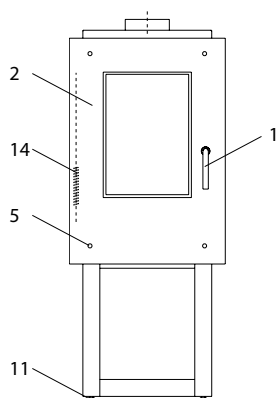

Tabo (KK 20)

lfd.-Nr.	Bezeichnung / Ersatzteil	Art.-Nr.	€ ohne MwSt.	€ inklusive 19 % MwSt.	€ inklusive 20 % MwSt.
2	Tür - Dekorglas	097 331	238,00	283,22	285,60
3.1	Feuerraumtüre	097 380	173,90	206,94	208,68
3.2	Runddichtschnur, für Feuerraumtür (Ø = 12,0 mm) Dichtungs-Set mit 3,0 m	000 892	32,80	39,03	39,36
4.1	Türglas	097 365	61,40	73,07	73,68
4.2	Flachdichtung selbstklebend; für Türglas (8,0 x 2,0 mm) Dichtungs-Set mit 3,0 m	000 887	14,20	16,90	17,04
5	Dekorschraube	097 382	3,90	4,64	4,68
6	Rost	099 141	33,60	39,98	40,32
7	Seitenschamotte, links / rechts / hinten	097 369	18,60	22,13	22,32
8	Bodenschamotte, hinten	097 370	17,00	20,23	20,40
9	Bodenschamotte, links / rechts	097 371	9,50	11,31	11,40
10	Umlenkplatte	097 376	45,40	54,03	54,48
11	Stellfuß M10	096 052	0,80	0,95	0,96
12	Thermoregler	084 146	47,00	55,93	56,40
13	Deckel, oben / schwarz NICHT MEHR LIEFERBAR	097 385	-	-	-
14	Spannfeder	092 007	3,80	4,52	4,56
15	Silikonring	092 998	0,60	0,71	0,72
	o. Abb. Ofenlack-Spray 05, schwarz (150 ml Dose)	000 948	18,20	21,66	21,84