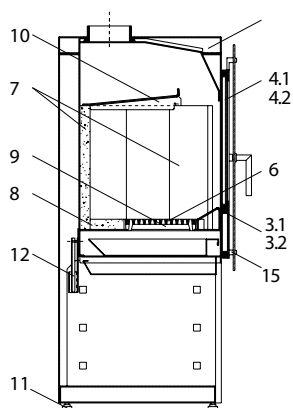

Tabo (KK 20)

lfd.-Nr.	Bezeichnung / Ersatzteil	Art.-Nr.	€ ohne MwSt.	€ inklusive 19 % MwSt.	€ inklusive 20 % MwSt.
2	Tür - Dekorglas	097 331	238,00	283,22	285,60
3.1	Feuerraumtüre	097 380	173,90	206,94	208,68
3.2	Runddichtschnur, für Feuerraumtür (Ø = 12,0 mm) Dichtungs-Set mit 3,0 m	000 892	32,80	39,03	39,36
4.1	Türglas	097 365	61,40	73,07	73,68
4.2	Flachdichtung selbstklebend; für Türglas (8,0 x 2,0 mm) Dichtungs-Set mit 3,0 m	000 887	14,20	16,90	17,04
5	Dekorschraube	097 382	3,90	4,64	4,68
6	Rost	099 141	33,60	39,98	40,32
7	Seitenschamotte, links / rechts / hinten	097 369	18,60	22,13	22,32
8	Bodenschamotte, hinten	097 370	17,00	20,23	20,40
9	Bodenschamotte, links / rechts	097 371	9,50	11,31	11,40
10	Umlenkplatte	097 376	45,40	54,03	54,48
11	Stellfuß M10	096 052	0,80	0,95	0,96
12	Thermoregler	084 146	47,00	55,93	56,40
13	Deckel, oben / schwarz NICHT MEHR LIEFERBAR	097 385	-	-	-
14	Spannfeder	092 007	3,80	4,52	4,56
15	Silikonring	092 998	0,60	0,71	0,72
	o. Abb. Ofenlack-Spray 05, schwarz (150 ml Dose)	000 948	18,20	21,66	21,84