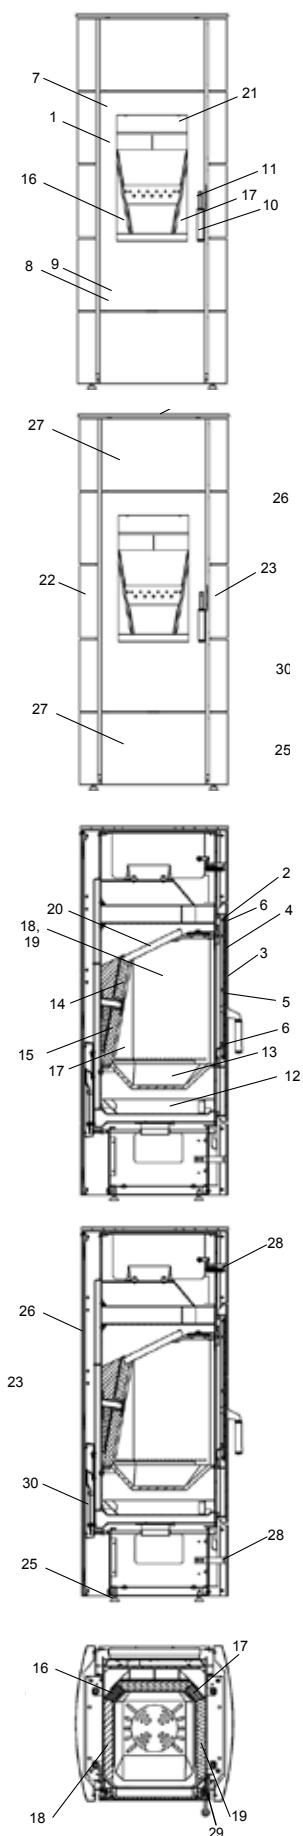

Tio air+ (KK 97)

| lfd.-Nr. | Bezeichnung / Ersatzteil | Art.-Nr. | € ohne MwSt. | € inklusive 19 % MwSt. | € inklusive 20 % MwSt. |
|----------|--|----------|--------------|------------------------|------------------------|
| 1 | Feuerraumtür lackiert komplett (inkl. Türglas / Türgriff Glas & Beschlagteile) | 091 531 | 924,60 | 1100,27 | 1109,52 |
| 2 | Runddichtschnur für Feuerraumtür (L = 2,5 m; Ø = 12,0 mm) Dichtungs-Set mit 3,0 m | 000 892 | 33,70 | 40,10 | 40,44 |
| 3 | Türglas | 091 251 | 112,80 | 134,23 | 135,36 |
| 4 | Flachdichtung selbstklebend für Türglas Feuerraumtür (L = 2,8 m; 8,0 x 2,0 mm) Dichtungs-Set mit 3,0 m (wird 2 mal benötigt (innen und außen)) | 000 887 | 14,60 | 17,37 | 17,52 |
| 5 | Scheibehalter links / rechts | 091 533 | 27,80 | 33,08 | 33,36 |
| 6 | Scheibehalter oben / unten | 091 534 | 25,70 | 30,58 | 30,84 |
| 7 | Türscharnier oben (für Feuerraumtür) | 091 535 | 14,20 | 16,90 | 17,04 |
| 8 | Türscharnier unten (für Feuerraumtür) | 091 536 | 14,20 | 16,90 | 17,04 |
| 9 | Türfeder | 099 183 | 4,80 | 5,71 | 5,76 |
| 11 | Griffbügel für Türgriff | 091 538 | 21,70 | 25,82 | 26,04 |
| 12 | Aschelade | 097 378 | 57,00 | 67,83 | 68,40 |
| 13 | Rostmulde | 091 539 | 237,80 | 282,98 | 285,36 |
| 14 | Seitenschamotte hinten oben (Schamotte) | 091 540 | 32,50 | 38,68 | 39,00 |
| 15 | Seitenschamotte hinten unten (Schamotte) | 091 541 | 38,30 | 45,58 | 45,96 |
| 16 | Seitenschamotte schräg links (Schamotte) | 091 542 | 30,60 | 36,41 | 36,72 |
| 17 | Seitenschamotte schräg rechts (Schamotte) | 091 543 | 30,60 | 36,41 | 36,72 |
| 18 | Seitenschamotte links (Schamotte) | 091 544 | 77,10 | 91,75 | 92,52 |
| 19 | Seitenschamotte rechts (Schamotte) | 091 545 | 77,10 | 91,75 | 92,52 |
| 20 | HiClean-Filter® Platten (2 - teilig) | 091 546 | 116,90 | 139,11 | 140,28 |
| 21 | Scheibenspoiler | 091 547 | 14,10 | 16,78 | 16,92 |
| 22 | Verkleidung links (komplett) | 091 548 | 480,00 | 571,20 | 576,00 |
| 23 | Verkleidung rechts (komplett) | 091 549 | 480,00 | 571,20 | 576,00 |
| 24 | Deckel Stahl | 091 256 | 153,80 | 183,02 | 184,56 |
| 25 | Stellfuß M8 | 050 281 | 0,90 | 1,07 | 1,08 |
| 26 | Rückwand | 091 550 | 96,00 | 114,24 | 115,20 |
| 27 | Tür oben / unten | 091 553 | 81,40 | 96,87 | 97,68 |
| 28 | Magnet | 091 263 | 12,80 | 15,23 | 15,36 |
| 29 | Verschlussfeder | 091 554 | 5,40 | 6,43 | 6,48 |
| 30 | Thermoregler | 091 555 | 54,40 | 64,74 | 65,28 |
| | o. Abb. Ofenlack-Spray 09, metallic gussgrau (150 ml Dose) für Verkleidungen (links/rechts, hinten) | 000 938 | 18,70 | 22,25 | 22,44 |
| | o. Abb. Ofenlack-Spray 02, schwarz (150 ml Dose) für Türen (Tür oben, Feuerraumtür, Tür unten), Deckel | 000 943 | 18,70 | 22,25 | 22,44 |