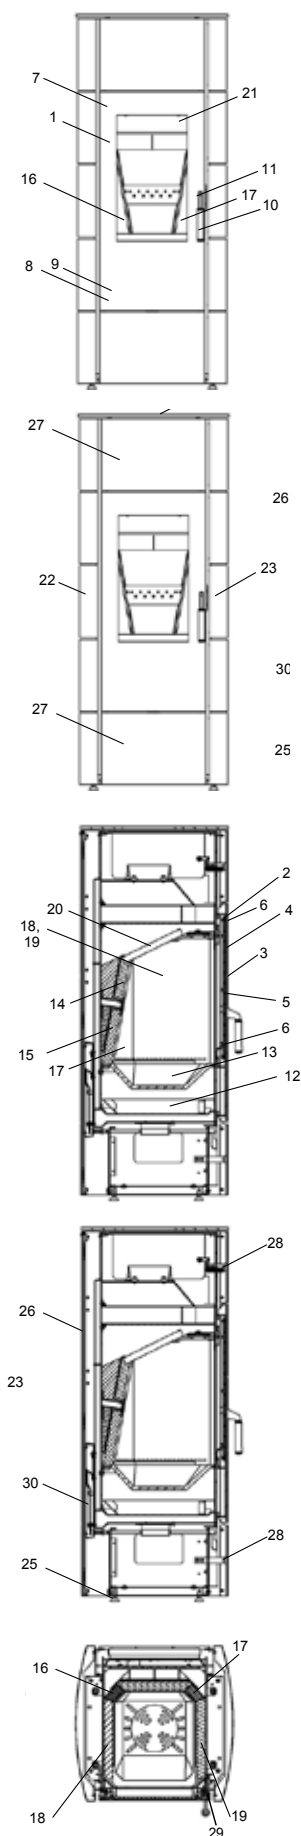

Tio air+ (KK 97)

lfd.-Nr.	Bezeichnung / Ersatzteil	Art.-Nr.	€ ohne MwSt.	€ inklusive 19 % MwSt.	€ inklusive 20 % MwSt.
1	Feuerraumtür lackiert komplett (inkl. Türglas / Türgriff Glas & Beschlagteile)	091 531	902,00	1073,38	1082,40
2	Runddichtschnur für Feuerraumtür (L = 2,5 m; Ø = 12,0 mm) Dichtungs-Set mit 3,0 m	000 892	32,80	39,03	39,36
3	Türglas	091 251	110,00	130,90	132,00
4	Flachdichtung selbstklebend für Türglas Feuerraumtür (L = 2,8 m; 8,0 x 2,0 mm) Dichtungs-Set mit 3,0 m (wird 2 mal benötigt [innen und außen])	000 887	14,20	16,90	17,04
5	Scheibhalter links / rechts	091 533	27,10	32,25	32,52
6	Scheibhalter oben / unten	091 534	25,00	29,75	30,00
7	Türscharnier oben (für Feuerraumtür)	091 535	13,80	16,42	16,56
8	Türscharnier unten (für Feuerraumtür)	091 536	13,80	16,42	16,56
9	Türfeder	099 183	4,60	5,47	5,52
10	Türgriff (Griffhülse)	091 537	17,80	21,18	21,36
11	Griffbügel für Türgriff	091 538	21,10	25,11	25,32
12	Aschelade	097 378	55,60	66,16	66,72
13	Rostmulde	091 539	232,00	276,08	278,40
14	Seitenschamotte hinten oben (Schamotte)	091 540	31,70	37,72	38,04
15	Seitenschamotte hinten unten (Schamotte)	091 541	37,30	44,39	44,76
16	Seitenschamotte schräg links (Schamotte)	091 542	29,80	35,46	35,76
17	Seitenschamotte schräg rechts (Schamotte)	091 543	29,80	35,46	35,76
18	Seitenschamotte links (Schamotte)	091 544	75,20	89,49	90,24
19	Seitenschamotte rechts (Schamotte)	091 545	75,20	89,49	90,24
20	HiClean-Filter® Platten (2 - teilig)	091 546	114,00	135,66	136,80
21	Scheibenspoiler	091 547	13,70	16,30	16,44
22	Verkleidung links (komplett)	091 548	468,20	557,16	561,84
23	Verkleidung rechts (komplett)	091 549	468,20	557,16	561,84
24	Deckel Stahl	091 256	150,00	178,50	180,00
25	Stellfuß M8	050 281	0,85	1,01	1,02
26	Rückwand	091 550	93,60	111,38	112,32
27	Tür oben / unten	091 553	79,40	94,49	95,28
28	Magnet	091 263	12,40	14,76	14,88
29	Verschlussfeder	091 554	5,20	6,19	6,24
30	Thermoregler	091 555	53,00	63,07	63,60
	o. Abb. Ofenlack-Spray 09, metallic gussgrau (150 ml Dose) für Verkleidungen (links/rechts, hinten)	000 938	18,20	21,66	21,84
	o. Abb. Ofenlack-Spray 02, schwarz (150 ml Dose) für Türen (Tür oben, Feuerraumtür, Tür unten), Deckel	000 943	18,20	21,66	21,84