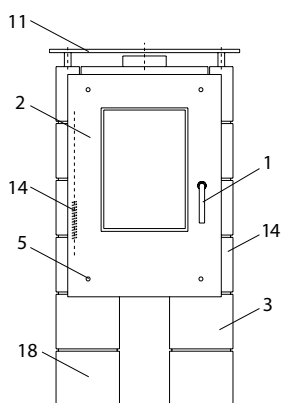

Toyo

Toyo (KK 10)

lfd.-Nr.	Bezeichnung / Ersatzteil	Art.-Nr.	€ ohne MwSt.	€ inklusive 19 % MwSt.	€ inklusive 20 % MwSt.
1	Türgriff	097 383	53,20	63,31	63,84
2	Tür-Dekorglas	097 331	238,00	283,22	285,60
3	Gusstür	097 380	173,90	206,94	208,68
4	Türglas	097 365	61,40	73,07	73,68
5	Dekorschraube	097 382	3,90	4,64	4,68
6	Rost	099 141	33,60	39,98	40,32
7	Seitenschamotte hinten – links / rechts	097 369	18,60	22,13	22,32
8	Bodenschamotte hinten	097 370	16,00	19,04	19,20
9	Bodenschamotte links / rechts	097 371	8,50	10,12	10,20
10	Umlenkplatte	097 376	38,20	45,46	45,84
11	Glas-Dekorplatte oben	097 431	221,00	262,99	265,20
12	Thermoregler	084 146	47,00	55,93	56,40
13	Deckel oben NICHT MEHR LIEFERBAR	097 385	-	-	-
14	Spannfeder	092 007	3,80	4,52	4,56
15	Silikonring	092 998	0,60	0,71	0,72
16	Distanzhülse	097 432	4,50	5,36	5,40
17	Silikonstopfen	068 648	1,50	1,79	1,80
18	Seitenteile »Grigio« – links / rechts	097 434	0,00	0,00	0,00
	o. Abb. Ofenlack-Spray 05 schwarz (150 ml Dose)	000 948	17,50	20,83	21,00
	o. Abb. Flachdichtung selbstklebend für Scheibe (8,0 x 2,0 mm) Dichtungs-Set mit 3,0 m	000 887	13,90	16,54	16,68
	o. Abb. Runddichtschnur für Tür (Ø = 12,0 mm) Dichtungs-Set mit 3,0 m	000 892	32,20	38,32	38,64