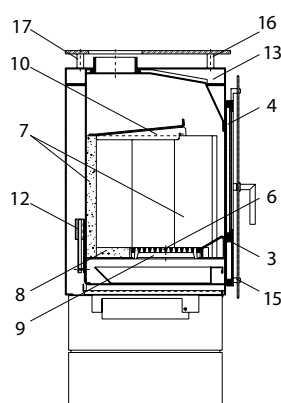

Toyo

Toyo (KK 10)

lfd.-Nr.	Bezeichnung / Ersatzteil	Art.-Nr.	€ ohne MwSt.	€ inklusive 19 % MwSt.	€ inklusive 20 % MwSt.
1	Türgriff	097 383	53,20	63,31	63,84
2	Tür-Dekorglas	097 331	238,00	283,22	285,60
3	Gusstür	097 380	173,90	206,94	208,68
4	Türglas	097 365	61,40	73,07	73,68
5	Dekorschraube	097 382	3,90	4,64	4,68
6	Rost	099 141	33,60	39,98	40,32
7	Seitenschamotte hinten – links / rechts	097 369	18,60	22,13	22,32
8	Bodenschamotte hinten	097 370	16,00	19,04	19,20
9	Bodenschamotte links / rechts	097 371	8,50	10,12	10,20
10	Umlenkplatte	097 376	38,20	45,46	45,84
11	Glas-Dekorplatte oben	097 431	221,00	262,99	265,20
12	Thermoregler	084 146	47,00	55,93	56,40
13	Deckel oben NICHT MEHR LIEFERBAR	097 385	-	-	-
14	Spannfeder	092 007	3,80	4,52	4,56
15	Silikonring	092 998	0,60	0,71	0,72
16	Distanzhülse	097 432	4,50	5,36	5,40
17	Silikonstopfen	068 648	1,50	1,79	1,80
18	Seitenteile »Grigio« – links / rechts	097 434	0,00	0,00	0,00
	o. Abb. Ofenlack-Spray 05 schwarz (150 ml Dose)	000 948	17,50	20,83	21,00
	o. Abb. Flachdichtung selbstklebend für Scheibe (8,0 x 2,0 mm) Dichtungs-Set mit 3,0 m	000 887	13,90	16,54	16,68
	o. Abb. Runddichtschnur für Tür (Ø = 12,0 mm) Dichtungs-Set mit 3,0 m	000 892	32,20	38,32	38,64