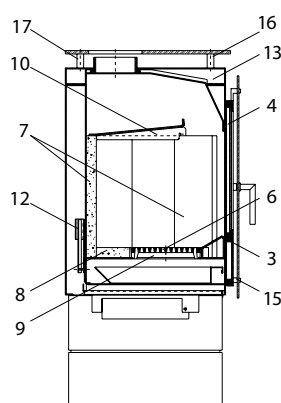

## Toyo (KK 10)

lfd.-Nr.	Bezeichnung / Ersatzteil	Art.-Nr.	€ ohne MwSt.	€ inklusive 19 % MwSt.	€ inklusive 20 % MwSt.
2	Tür-Dekorglas	097 331	238,00	283,22	285,60
3	Gusstür	097 380	173,90	206,94	208,68
4	Türglas	097 365	61,40	73,07	73,68
5	Dekorschraube	097 382	3,90	4,64	4,68
6	Rost	099 141	33,60	39,98	40,32
7	Seitenschamotte hinten – links / rechts	097 369	18,60	22,13	22,32
8	Bodenschamotte hinten	097 370	17,00	20,23	20,40
9	Bodenschamotte links / rechts	097 371	9,50	11,31	11,40
10	Umlenkplatte	097 376	45,40	54,03	54,48
11	Glas-Dekorplatte oben	097 431	221,00	262,99	265,20
12	Thermoregler	084 146	47,00	55,93	56,40
13	Deckel oben <b>NICHT MEHR LIEFERBAR</b>	097 385	-	-	-
14	Spannfeder	092 007	3,80	4,52	4,56
15	Silikonring	092 998	0,60	0,71	0,72
16	Distanzhülse	097 432	4,50	5,36	5,40
17	Silikonstopfen	068 648	1,50	1,79	1,80
	o. Abb. Ofenlack-Spray 05 schwarz (150 ml Dose)	000 948	18,20	21,66	21,84
	o. Abb. Flachdichtung selbstklebend für Scheibe (8,0 x 2,0 mm ) Dichtungs-Set mit 3,0 m	000 887	14,20	16,90	17,04
	o. Abb. Runddichtschnur für Tür (Ø = 12,0 mm) Dichtungs-Set mit 3,0 m	000 892	32,80	39,03	39,36