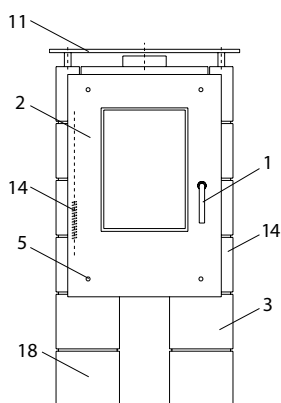

## Toyo (KK 10)

lfd.-Nr.	Bezeichnung / Ersatzteil	Art.-Nr.	€ ohne MwSt.	€ inklusive 19 % MwSt.	€ inklusive 20 % MwSt.
2	Tür-Dekorglas	097 331	238,00	283,22	285,60
3	Gusstür	097 380	173,90	206,94	208,68
4	Türglas	097 365	61,40	73,07	73,68
5	Dekorschraube	097 382	3,90	4,64	4,68
6	Rost	099 141	33,60	39,98	40,32
7	Seitenschamotte hinten – links / rechts	097 369	18,60	22,13	22,32
8	Bodenschamotte hinten	097 370	17,00	20,23	20,40
9	Bodenschamotte links / rechts	097 371	9,50	11,31	11,40
10	Umlenkplatte	097 376	45,40	54,03	54,48
11	Glas-Dekorplatte oben	097 431	221,00	262,99	265,20
12	Thermoregler	084 146	47,00	55,93	56,40
13	Deckel oben <b>NICHT MEHR LIEFERBAR</b>	097 385	-	-	-
14	Spannfeder	092 007	3,80	4,52	4,56
15	Silikonring	092 998	0,60	0,71	0,72
16	Distanzhülse	097 432	4,50	5,36	5,40
17	Silikonstopfen	068 648	1,50	1,79	1,80
	o. Abb. Ofenlack-Spray 05 schwarz (150 ml Dose)	000 948	18,20	21,66	21,84
	o. Abb. Flachdichtung selbstklebend für Scheibe (8,0 x 2,0 mm ) Dichtungs-Set mit 3,0 m	000 887	14,20	16,90	17,04
	o. Abb. Runddichtschnur für Tür (Ø = 12,0 mm) Dichtungs-Set mit 3,0 m	000 892	32,80	39,03	39,36